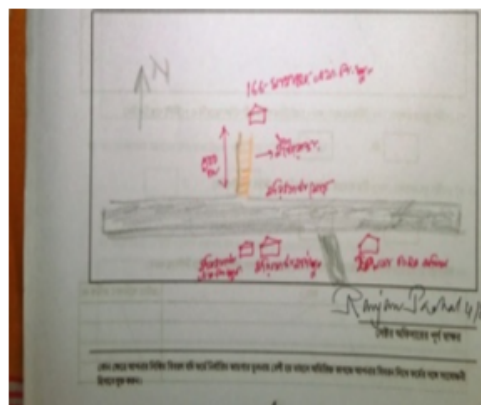

নির্বাচক নিবন্ধন আধিকারিকের স্বাক্ষর

Nazri Naksha

Google Map View

Polling Station Building Front View

Polling Station Front View

Cad View

Key MAP View

বিধানসভা নির্বাচনক্ষেত্রের নং, নাম : 144-ফলতা
ভাগ নং, নাম : 1-সাহাপুর বার সাহাপুর