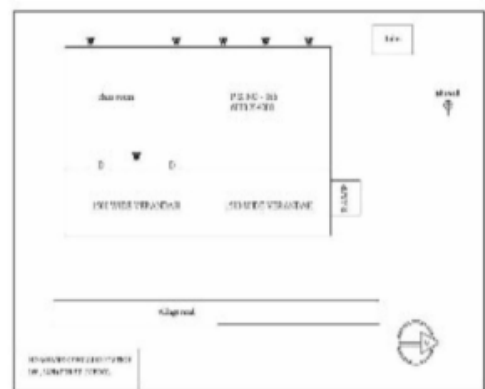

নির্বাচক নিবন্ধন আধিকারিকের স্বাক্ষর

Nazri Naksha

Google Map View

Polling Station Building Front View

Polling Station Front View

Cad View

Key MAP View

বিধানসভা নির্বাচনক্ষেত্রের নং, নাম : 144-ফলতা
ভাগ নং, নাম : 1-সাহাপুর বার সাহাপুর