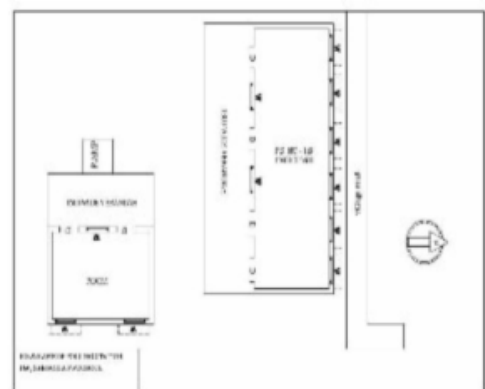

নির্বাচক নিবন্ধন আধিকারিকের স্বাক্ষর

Nazri Naksha

Google Map View

Polling Station Building Front View

Polling Station Front View

Cad View

Key MAP View

1	ARN1859727	ফটো উপলব্ধ	নাম : সুমনা সরকার পিতার নাম: ত্রিদিবেশ সরকার বাড়ির নং : এন0211 বয়স : 25 লিঙ্গ : মহিলা	2	WB/17/119/240640	ফটো উপলব্ধ	নাম : ত্রিদিবেশ সরকার পিতার নাম: অধীর চন্দ্র সরকার বাড়ির নং : n0211 বয়স : 60 লিঙ্গ : পুরুষ	3	ARN1476159	ফটো উপলব্ধ	নাম : সুনন্দ কর্মকার পিতার নাম: পালান কর্মকার বাড়ির নং : এন0000 বয়স : 30 লিঙ্গ : পুরুষ
4	WB/17/118/321292	ফটো উপলব্ধ	নাম : সুধা কর্মকার স্বামীর নাম: পালান কর্মকার বাড়ির নং : এন0000 বয়স : 53 লিঙ্গ : মহিলা	5	WB/17/118/321296	ফটো উপলব্ধ	নাম : পালান কর্মকার পিতার নাম: নিরঞ্জন কর্মকার বাড়ির নং : এন0000 বয়স : 59 লিঙ্গ : পুরুষ	6	WB/17/118/348222	ফটো উপলব্ধ	নাম : বাণ্টু কুলে পিতার নাম: রাজেন কুলে বাড়ির নং : n0094 বয়স : 63 লিঙ্গ : পুরুষ
7	WB/17/118/348270	ফটো উপলব্ধ	নাম : শেফালী কুলে স্বামীর নাম: বাণ্টু কুলে বাড়ির নং : n0094 বয়স : 58 লিঙ্গ : মহিলা	8	ARN1207943	ফটো উপলব্ধ	নাম : পৌতম কুলে পিতার নাম: বাণ্টু কুলে বাড়ির নং : n0094 বয়স : 33 লিঙ্গ : পুরুষ	9	WB/17/118/348269	ফটো উপলব্ধ	নাম : ছায়া কুলে স্বামীর নাম: বাণ্টু কুলে বাড়ির নং : n0095 বয়স : 60 লিঙ্গ : মহিলা
10	ARN1281443	ফটো উপলব্ধ	নাম : সুকুমার কুলে পিতার নাম: অণ্টু কুলে বাড়ির নং : n0095 বয়স : 34 লিঙ্গ : পুরুষ	11	WB/17/118/348196	ফটো উপলব্ধ	নাম : তপন কুলে পিতার নাম: রাজেন কুলে বাড়ির নং : n0096 বয়স : 58 লিঙ্গ : পুরুষ	12	WB/17/118/348268	ফটো উপলব্ধ	নাম : মিনতী কুলে স্বামীর নাম: তপন কুলে বাড়ির নং : n0096 বয়স : 53 লিঙ্গ : মহিলা
13	ARN1789338	ফটো উপলব্ধ	নাম : বিলিক কুলে স্বামীর নাম: পৌতম কুলে বাড়ির নং : n0094 বয়স : 26 লিঙ্গ : মহিলা	14	ARN1069269	ফটো উপলব্ধ	নাম : প্রিয়ান্কা কোটাল মন্ডল স্বামীর নাম: শুভেন্দু মন্ডল বাড়ির নং : n0207 বয়স : 35 লিঙ্গ : মহিলা	15	ARN1379429	ফটো উপলব্ধ	নাম : মুর্শিদ আলম খাঁ পিতার নাম: মুজিবর রহমান খাঁ বাড়ির নং : n0205 বয়স : 34 লিঙ্গ : পুরুষ
16	WB/17/118/348247	ফটো উপলব্ধ	নাম : দয়মন্তী চৌধুরী স্বামীর নাম: গোপাল চৌধুরী বাড়ির নং : n0029 বয়স : 60 লিঙ্গ : মহিলা	17	GPR2096170	ফটো উপলব্ধ	নাম : পৌতম চৌধুরী পিতার নাম: গোপাল চৌধুরী বাড়ির নং : n0029 বয়স : 45 লিঙ্গ : পুরুষ	18	GPR2380434	ফটো উপলব্ধ	নাম : উত্তম চৌধুরী পিতার নাম: গোপাল চৌধুরী বাড়ির নং : n0029 বয়স : 42 লিঙ্গ : পুরুষ
19	FLL2986834	ফটো উপলব্ধ	নাম : তনুশ্রী চৌধুরী স্বামীর নাম: পৌতম চৌধুরী বাড়ির নং : এন0029 বয়স : 40 লিঙ্গ : মহিলা	20	NSE1687250	ফটো উপলব্ধ	নাম : সুমনা চৌধুরী স্বামীর নাম: উত্তম চৌধুরী বাড়ির নং : এন0029 বয়স : 29 লিঙ্গ : মহিলা	21	HZG3477924	ফটো উপলব্ধ	নাম : কাকলী জানা স্বামীর নাম: অরুণ কুমার জানা বাড়ির নং : n0101 বয়স : 43 লিঙ্গ : মহিলা
22	GPR1101088	ফটো উপলব্ধ	নাম : অরুণ কুমার জানা পিতার নাম: তুলসীচরন জানা বাড়ির নং : n0101 বয়স : 49 লিঙ্গ : পুরুষ	23	ARN1667385	ফটো উপলব্ধ	নাম : চিরঞ্জিৎ দাস পিতার নাম: অশোক দাস বাড়ির নং : n0034 বয়স : 33 লিঙ্গ : পুরুষ	24	WB/17/118/348318	ফটো উপলব্ধ	নাম : অলকা দাস স্বামীর নাম: অশোক দাস বাড়ির নং : n0034 বয়স : 56 লিঙ্গ : মহিলা
25	ARN1373182	ফটো উপলব্ধ	নাম : ইন্দ্রজিৎ দাস পিতার নাম: অশোক দাস বাড়ির নং : n0034 বয়স : 32 লিঙ্গ : পুরুষ	26	GPR1501691	ফটো উপলব্ধ	নাম : অষ্ট দাস স্বামীর নাম: অজিত দাস বাড়ির নং : n0034 বয়স : 48 লিঙ্গ : মহিলা	27	GPR2579761	ফটো উপলব্ধ	নাম : সুবল চন্দ্র দাস পিতার নাম: গোরা চাঁদ দাস বাড়ির নং : n0105 বয়স : 68 লিঙ্গ : পুরুষ
28	GPR2579753	ফটো উপলব্ধ	নাম : কল্পনা দাস স্বামীর নাম: সুবল চন্দ্র দাস বাড়ির নং : n0105 বয়স : 63 লিঙ্গ : মহিলা	29	GPR2579746	ফটো উপলব্ধ	নাম : শংকর দাস পিতার নাম: সুবল চন্দ্র দাস বাড়ির নং : n0105 বয়স : 47 লিঙ্গ : পুরুষ	30	ARN0711127	ফটো উপলব্ধ	নাম : শেখর দাস পিতার নাম: সুবল চন্দ্র দাস বাড়ির নং : n0105 বয়স : 42 লিঙ্গ : পুরুষ