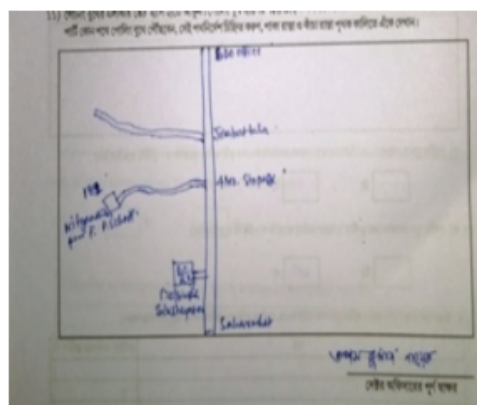

নির্বাচক নিবন্ধন আধিকারিকের স্বাক্ষর

Nazri Naksha

Google Map View

Polling Station Building Front View

Polling Station Front View

Cad View

Key MAP View

1 নাম : অমর আচার্য পিতার নাম: জ্ঞানদা আচার্য বাড়ির নং : n0007 বয়স : 71 লিঙ্গ : পুরুষ ফটো উপলব্ধ	WB/17/118/159010	2 নাম : করুনা আচার্য স্বামীর নাম: অমর আচার্য বাড়ির নং : 004 বয়স : 66 লিঙ্গ : মহিলা ফটো উপলব্ধ	GPR0279588	3 নাম : বিশ্বনাথ আচার্য পিতার নাম: অমর আচার্য বাড়ির নং : n0007 বয়স : 42 লিঙ্গ : পুরুষ ফটো উপলব্ধ	GPR2278869
4 নাম : পল্টু আচার্য পিতার নাম: অমর আচার্য বাড়ির নং : n0007 বয়স : 39 লিঙ্গ : পুরুষ ফটো উপলব্ধ	GPR2658029	5 নাম : মিতালী আচার্য স্বামীর নাম: পল্টু আচার্য বাড়ির নং : n0007 বয়স : 33 লিঙ্গ : মহিলা ফটো উপলব্ধ	ARN1284991	6 নাম : লক্ষীবালা আচার্য স্বামীর নাম: সুধীর আচার্য বাড়ির নং : n0012 বয়স : 96 লিঙ্গ : মহিলা ফটো উপলব্ধ	WB/17/118/159284
7 নাম : মীরা আচার্য স্বামীর নাম: বাসুদেব আচার্য বাড়ির নং : n0012 বয়স : 59 লিঙ্গ : মহিলা ফটো উপলব্ধ	WB/17/118/159666	8 নাম : অরুণ আচার্য পিতার নাম: সুধীর আচার্য বাড়ির নং : n0012 বয়স : 64 লিঙ্গ : পুরুষ ফটো উপলব্ধ	WB/17/118/159361	9 নাম : আরতী আচার্য স্বামীর নাম: অরুণ আচার্য বাড়ির নং : n0012 বয়স : 56 লিঙ্গ : মহিলা ফটো উপলব্ধ	WB/17/118/159664
10 নাম : রাজেশ আচার্য পিতার নাম: অরুণ আচার্য বাড়ির নং : n0012 বয়স : 34 লিঙ্গ : পুরুষ ফটো উপলব্ধ	ARN1145267	11 নাম : রাহুলদেব আচার্য পিতার নাম: অরুণ আচার্য বাড়ির নং : n0012 বয়স : 32 লিঙ্গ : পুরুষ ফটো উপলব্ধ	ARN1377530	12 নাম : মনুয়া আচার্য পিতার নাম: নিমাই আচার্য বাড়ির নং : n0036 বয়স : 48 লিঙ্গ : পুরুষ ফটো উপলব্ধ	GPR1981877
13 নাম : কল্যানী আচার্য স্বামীর নাম: মনুয়া আচার্য বাড়ির নং : n0036 বয়স : 46 লিঙ্গ : মহিলা ফটো উপলব্ধ	GPR1981885	14 নাম : রাজু আচার্য পিতার নাম: অরুণ আচার্য বাড়ির নং : n0168 বয়স : 39 লিঙ্গ : পুরুষ ফটো উপলব্ধ	GPR2658037	15 নাম : বিশ্বনাথ হালদার পিতার নাম: প্রশান্ত হালদার বাড়ির নং : n0002 বয়স : 56 লিঙ্গ : পুরুষ ফটো উপলব্ধ	WB/17/118/162019
16 নাম : সুলেখা আচার্য স্বামীর নাম: অশোক আচার্য বাড়ির নং : n0002 বয়স : 59 লিঙ্গ : মহিলা ফটো উপলব্ধ	ARN1928233	17 নাম : সুমন আচার্য পিতার নাম: অশোক আচার্য বাড়ির নং : n0002 বয়স : 32 লিঙ্গ : পুরুষ ফটো উপলব্ধ	ARN1284884	18 নাম : তপন আচার্য পিতার নাম: পালান আচার্য বাড়ির নং : n0003 বয়স : 56 লিঙ্গ : পুরুষ ফটো উপলব্ধ	WB/17/118/159463
19 নাম : মানসী আচার্য স্বামীর নাম: তপন আচার্য বাড়ির নং : n0003 বয়স : 51 লিঙ্গ : মহিলা ফটো উপলব্ধ	WB/17/118/159142	20 নাম : রতিকান্ত আচার্য পিতার নাম: জ্ঞানদা আচার্য বাড়ির নং : n0005 বয়স : 76 লিঙ্গ : পুরুষ ফটো উপলব্ধ	ARN1974591	21 নাম : সমর আচার্য পিতার নাম: জ্ঞানদা আচার্য বাড়ির নং : n0006 বয়স : 61 লিঙ্গ : পুরুষ ফটো উপলব্ধ	GPR1136142
22 নাম : বীনা আচার্য স্বামীর নাম: সমর আচার্য বাড়ির নং : n0006 বয়স : 54 লিঙ্গ : মহিলা ফটো উপলব্ধ	ARN1965565	23 নাম : অমিত আচার্য পিতার নাম: সমর আচার্য বাড়ির নং : C/43 বয়স : 38 লিঙ্গ : পুরুষ ফটো উপলব্ধ	GPR2615508	24 নাম : রনিমা আচার্য পিতার নাম: সমর আচার্য বাড়ির নং : n0006 বয়স : 33 লিঙ্গ : মহিলা ফটো উপলব্ধ	ARN1284983
25 নাম : সুমিত আচার্য মায়ের নাম: সমর আচার্য বাড়ির নং : n0006 বয়স : 30 লিঙ্গ : পুরুষ ফটো উপলব্ধ	ARN1480151	26 নাম : অঙ্কিতা হালদার পিতার নাম: বিশ্বনাথ হালদার বাড়ির নং : এন0002 বয়স : 25 লিঙ্গ : মহিলা ফটো উপলব্ধ	ARN1862598	27 নাম : সুখমা আচার্য স্বামীর নাম: সুমন আচার্য বাড়ির নং : n0002 বয়স : 28 লিঙ্গ : মহিলা ফটো উপলব্ধ	ARN1752559
28 নাম : মামনি আচার্য স্বামীর নাম: বিশ্বনাথ আচার্য বাড়ির নং : n0007 বয়স : 31 লিঙ্গ : মহিলা ফটো উপলব্ধ	ARN1752484	29 নাম : মধুমিতা আচার্য স্বামীর নাম: রাজু আচার্য বাড়ির নং : n0168 বয়স : 33 লিঙ্গ : মহিলা ফটো উপলব্ধ	ARN1764018	30 নাম : বর্ষা মন্ডল স্বামীর নাম: কল্যান মন্ডল বাড়ির নং : n0036 বয়স : 26 লিঙ্গ : মহিলা ফটো উপলব্ধ	ARN1862564