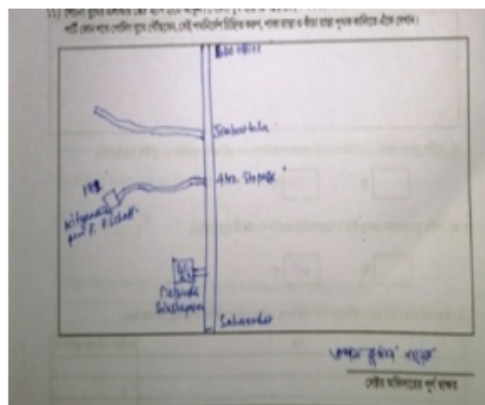

Nazri Naksha