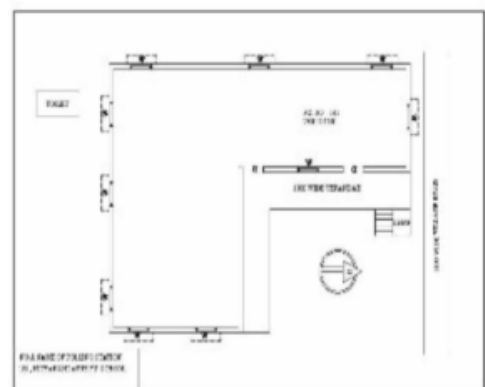

নির্বাচক নিবন্ধন আধিকারিকের স্বাক্ষর

Nazri Naksha

Google Map View

Polling Station Building Front View

Polling Station Front View

Cad View

Key MAP View

1 নাম : অমর আচার্য পিতার নাম: জ্ঞানদা আচার্য বাড়ির নং : n0007 বয়স : 71 লিঙ্গ : পুরুষ ফটো উপলব্ধ	WB/17/118/159010	2 নাম : করুনা আচার্য স্বামীর নাম: অমর আচার্য বাড়ির নং : 004 বয়স : 66 লিঙ্গ : মহিলা ফটো উপলব্ধ	GPR0279588	3 নাম : বিশ্বনাথ আচার্য পিতার নাম: অমর আচার্য বাড়ির নং : n0007 বয়স : 42 লিঙ্গ : পুরুষ ফটো উপলব্ধ	GPR2278869
4 নাম : পল্টু আচার্য পিতার নাম: অমর আচার্য বাড়ির নং : n0007 বয়স : 39 লিঙ্গ : পুরুষ ফটো উপলব্ধ	GPR2658029	5 নাম : মিতালী আচার্য স্বামীর নাম: পল্টু আচার্য বাড়ির নং : n0007 বয়স : 33 লিঙ্গ : মহিলা ফটো উপলব্ধ	ARN1284991	6 নাম : লক্ষীবালা আচার্য স্বামীর নাম: সুধীর আচার্য বাড়ির নং : n0012 বয়স : 96 লিঙ্গ : মহিলা ফটো উপলব্ধ	WB/17/118/159284
7 নাম : মীরা আচার্য স্বামীর নাম: বাসুদেব আচার্য বাড়ির নং : n0012 বয়স : 59 লিঙ্গ : মহিলা ফটো উপলব্ধ	WB/17/118/159666	8 নাম : অরুণ আচার্য পিতার নাম: সুধীর আচার্য বাড়ির নং : n0012 বয়স : 64 লিঙ্গ : পুরুষ ফটো উপলব্ধ	WB/17/118/159361	9 নাম : আরতী আচার্য স্বামীর নাম: অরুণ আচার্য বাড়ির নং : n0012 বয়স : 56 লিঙ্গ : মহিলা ফটো উপলব্ধ	WB/17/118/159664
10 নাম : রাজেশ আচার্য পিতার নাম: অরুণ আচার্য বাড়ির নং : n0012 বয়স : 34 লিঙ্গ : পুরুষ ফটো উপলব্ধ	ARN1145267	11 নাম : রাহুলদেব আচার্য পিতার নাম: অরুণ আচার্য বাড়ির নং : n0012 বয়স : 32 লিঙ্গ : পুরুষ ফটো উপলব্ধ	ARN1377530	12 নাম : মনুয়া আচার্য পিতার নাম: নিমাই আচার্য বাড়ির নং : n0036 বয়স : 48 লিঙ্গ : পুরুষ ফটো উপলব্ধ	GPR1981877
13 নাম : কল্যানী আচার্য স্বামীর নাম: মনুয়া আচার্য বাড়ির নং : n0036 বয়স : 46 লিঙ্গ : মহিলা ফটো উপলব্ধ	GPR1981885	14 নাম : রাজু আচার্য পিতার নাম: অরুণ আচার্য বাড়ির নং : n0168 বয়স : 39 লিঙ্গ : পুরুষ ফটো উপলব্ধ	GPR2658037	15 নাম : বিশ্বনাথ হালদার পিতার নাম: প্রশান্ত হালদার বাড়ির নং : n0002 বয়স : 56 লিঙ্গ : পুরুষ ফটো উপলব্ধ	WB/17/118/162019
16 নাম : সুলেখা আচার্য স্বামীর নাম: অশোক আচার্য বাড়ির নং : n0002 বয়স : 59 লিঙ্গ : মহিলা ফটো উপলব্ধ	ARN1928233	17 নাম : সুমন আচার্য পিতার নাম: অশোক আচার্য বাড়ির নং : n0002 বয়স : 32 লিঙ্গ : পুরুষ ফটো উপলব্ধ	ARN1284884	18 নাম : তপন আচার্য পিতার নাম: পালান আচার্য বাড়ির নং : n0003 বয়স : 56 লিঙ্গ : পুরুষ ফটো উপলব্ধ	WB/17/118/159463
19 নাম : মানসী আচার্য স্বামীর নাম: তপন আচার্য বাড়ির নং : n0003 বয়স : 51 লিঙ্গ : মহিলা ফটো উপলব্ধ	WB/17/118/159142	20 নাম : রতিকান্ত আচার্য পিতার নাম: জ্ঞানদা আচার্য বাড়ির নং : n0005 বয়স : 76 লিঙ্গ : পুরুষ ফটো উপলব্ধ	ARN1974591	21 নাম : সমর আচার্য পিতার নাম: জ্ঞানদা আচার্য বাড়ির নং : n0006 বয়স : 61 লিঙ্গ : পুরুষ ফটো উপলব্ধ	GPR1136142
22 নাম : বীনা আচার্য স্বামীর নাম: সমর আচার্য বাড়ির নং : n0006 বয়স : 54 লিঙ্গ : মহিলা ফটো উপলব্ধ	ARN1965565	23 নাম : অমিত আচার্য পিতার নাম: সমর আচার্য বাড়ির নং : C/43 বয়স : 38 লিঙ্গ : পুরুষ ফটো উপলব্ধ	GPR2615508	24 নাম : রনিমা আচার্য পিতার নাম: সমর আচার্য বাড়ির নং : n0006 বয়স : 33 লিঙ্গ : মহিলা ফটো উপলব্ধ	ARN1284983
25 নাম : সুমিত আচার্য মায়ের নাম: সমর আচার্য বাড়ির নং : n0006 বয়স : 30 লিঙ্গ : পুরুষ ফটো উপলব্ধ	ARN1480151	26 নাম : অঙ্কিতা হালদার পিতার নাম: বিশ্বনাথ হালদার বাড়ির নং : এন0002 বয়স : 25 লিঙ্গ : মহিলা ফটো উপলব্ধ	ARN1862598	27 নাম : সুখমা আচার্য স্বামীর নাম: সুমন আচার্য বাড়ির নং : n0002 বয়স : 28 লিঙ্গ : মহিলা ফটো উপলব্ধ	ARN1752559
28 নাম : মামনি আচার্য স্বামীর নাম: বিশ্বনাথ আচার্য বাড়ির নং : n0007 বয়স : 31 লিঙ্গ : মহিলা ফটো উপলব্ধ	ARN1752484	29 নাম : মধুমিতা আচার্য স্বামীর নাম: রাজু আচার্য বাড়ির নং : n0168 বয়স : 33 লিঙ্গ : মহিলা ফটো উপলব্ধ	ARN1764018	30 নাম : বর্ষা মন্ডল স্বামীর নাম: কল্যান মন্ডল বাড়ির নং : n0036 বয়স : 26 লিঙ্গ : মহিলা ফটো উপলব্ধ	ARN1862564