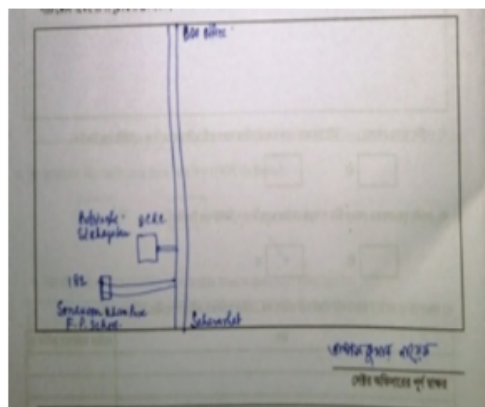

Nazri Naksha