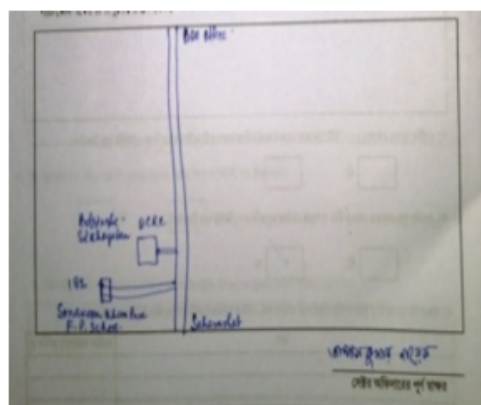

নির্বাচক নিবন্ধন আধিকারিকের স্বাক্ষর

Nazri Naksha

Google Map View

Polling Station Building Front View

Polling Station Front View

Cad View

Key MAP View

1 নাম : মনিজা বিবি স্বামীর নাম: আয়ুব খাঁ বাড়ির নং : n0059 বয়স : 49 লিঙ্গ : মহিলা	WB/17/118/138805	ফটো উপলব্ধ	2 নাম : আউপ খাঁ পিতার নাম: মকশেদ খাঁ বাড়ির নং : n0059 বয়স : 53 লিঙ্গ : পুরুষ	WB/17/118/138806	ফটো উপলব্ধ	3 নাম : হাসিনা বিবি স্বামীর নাম: মকশেদ খাঁ বাড়ির নং : n0059 বয়স : 68 লিঙ্গ : মহিলা	WB/17/118/138189	ফটো উপলব্ধ
4 নাম : মোঃ সাজ্জাত হোসেন খাঁ পিতার নাম: মোঃ ইসমাইল খাঁ বাড়ির নং : n0032 বয়স : 34 লিঙ্গ : পুরুষ	ARN1210673	ফটো উপলব্ধ	5 নাম : আসমিলা বিবি স্বামীর নাম: আনাকুল খাঁ বাড়ির নং : n0032 বয়স : 49 লিঙ্গ : মহিলা	WB/17/118/138163	ফটো উপলব্ধ	6 নাম : নাদিরা বিবি স্বামীর নাম: আবদুল হামিদ খাঁ বাড়ির নং : n0024 বয়স : 49 লিঙ্গ : মহিলা	WB/17/118/138024	ফটো উপলব্ধ
7 নাম : রঙ্গিলা বিবি স্বামীর নাম: শাজাহান খাঁ বাড়ির নং : n0019 বয়স : 37 লিঙ্গ : মহিলা	ARN1210749	ফটো উপলব্ধ	8 নাম : ছপুরা বিবি স্বামীর নাম: হালিম খাঁ বাড়ির নং : n0017 বয়স : 42 লিঙ্গ : মহিলা	ARN1082635	ফটো উপলব্ধ	9 নাম : হালি বিবি স্বামীর নাম: গুলজার খাঁ বাড়ির নং : n0017 বয়স : 73 লিঙ্গ : মহিলা	WB/17/118/138073	ফটো উপলব্ধ
10 নাম : আনোয়ার বিবি স্বামীর নাম: আঃ খালেক খাঁ বাড়ির নং : n0061 বয়স : 68 লিঙ্গ : মহিলা	WB/17/118/138688	ফটো উপলব্ধ	11 নাম : আনার খাঁ পিতার নাম: খালেক খাঁ বাড়ির নং : n0061 বয়স : 53 লিঙ্গ : পুরুষ	GPR1500917	ফটো উপলব্ধ	12 নাম : আজমিরা বিবি স্বামীর নাম: আনার খাঁ বাড়ির নং : n0061 বয়স : 44 লিঙ্গ : মহিলা	GPR1500875	ফটো উপলব্ধ
13 নাম : নূর হাসান খাঁ পিতার নাম: খালেক খাঁ বাড়ির নং : n0061 বয়স : 37 লিঙ্গ : পুরুষ	ARN1067834	ফটো উপলব্ধ	14 নাম : শাজাহান খাঁ পিতার নাম: লতিফ খাঁ বাড়ির নং : n0026 বয়স : 38 লিঙ্গ : পুরুষ	GPR2614287	ফটো উপলব্ধ	15 নাম : রমিচা বিবি স্বামীর নাম: আঃ লতিফ খাঁ বাড়ির নং : n0026 বয়স : 81 লিঙ্গ : মহিলা	WB/17/118/138074	ফটো উপলব্ধ
16 নাম : রেহেনা বিবি স্বামীর নাম: নজরুল খাঁ বাড়ির নং : n0046 বয়স : 51 লিঙ্গ : মহিলা	GPR2545309	ফটো উপলব্ধ	17 নাম : নজরুল খাঁ পিতার নাম: আঃ সাত্তার খাঁ বাড়ির নং : n0046 বয়স : 62 লিঙ্গ : পুরুষ	ARN2335354	ফটো উপলব্ধ	18 নাম : মর্তজা খাঁ পিতার নাম: খলিল খাঁ বাড়ির নং : n0049 বয়স : 36 লিঙ্গ : পুরুষ	ARN1146075	ফটো উপলব্ধ
19 নাম : আরিফা বিবি স্বামীর নাম: মুস্তাফা খাঁ বাড়ির নং : n0049 বয়স : 31 লিঙ্গ : মহিলা	ARN1377688	ফটো উপলব্ধ	20 নাম : মুস্তাফা খাঁ পিতার নাম: খলিল খাঁ বাড়ির নং : n0049 বয়স : 40 লিঙ্গ : পুরুষ	ARN1146083	ফটো উপলব্ধ	21 নাম : মনজুরাবিবি স্বামীর নাম: খলিল খাঁ বাড়ির নং : n0049 বয়স : 62 লিঙ্গ : মহিলা	WB/17/118/138029	ফটো উপলব্ধ
22 নাম : রসিদা বিবি স্বামীর নাম: সিরাজুল খাঁ বাড়ির নং : n0066 বয়স : 55 লিঙ্গ : মহিলা	WB/17/118/138166	ফটো উপলব্ধ	23 নাম : রপিকুল খাঁ পিতার নাম: সিরাজুল খাঁ বাড়ির নং : n0066 বয়স : 31 লিঙ্গ : পুরুষ	ARN1480367	ফটো উপলব্ধ	24 নাম : রবিউল খাঁ পিতার নাম: সিরাজুল খাঁ বাড়ির নং : n0066 বয়স : 29 লিঙ্গ : পুরুষ	ARN1568716	ফটো উপলব্ধ
25 নাম : গলেনুর বিবি স্বামীর নাম: সাহাদাত খাঁ বাড়ির নং : n0113 বয়স : 81 লিঙ্গ : মহিলা	WB/17/118/138160	ফটো উপলব্ধ	26 নাম : মমতাজ বিবি স্বামীর নাম: হাসেম খাঁ বাড়ির নং : n0113 বয়স : 66 লিঙ্গ : মহিলা	WB/17/118/138845	ফটো উপলব্ধ	27 নাম : তাজউদ্দিন খাঁ মায়ের নাম: হাসেম আলি খাঁ বাড়ির নং : n0113 বয়স : 37 লিঙ্গ : পুরুষ	ARN0768887	ফটো উপলব্ধ
28 নাম : অলিও রহম খাঁ পিতার নাম: হাসেম খাঁ বাড়ির নং : n0113 বয়স : 42 লিঙ্গ : পুরুষ	ARN1146281	ফটো উপলব্ধ	29 নাম : হাসিনা বিবি স্বামীর নাম: তাজউদ্দিন খাঁ বাড়ির নং : n0113 বয়স : 40 লিঙ্গ : মহিলা	ARN1145788	ফটো উপলব্ধ	30 নাম : আসপিয়ার খাঁ পিতার নাম: সইদুল খাঁ বাড়ির নং : n0113 বয়স : 32 লিঙ্গ : পুরুষ	ARN1285741	ফটো উপলব্ধ