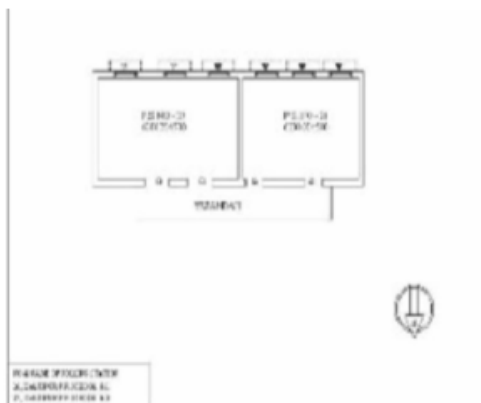

নির্বাচক নিবন্ধন আধিকারিকের স্বাক্ষর

Nazri Naksha

Google Map View

Polling Station Building Front View

Polling Station Front View

Cad View

Key MAP View

1 নাম : রুহানী বিবি স্বামীর নাম: আনোয়ার হোসেন মল্লিক বাড়ির নং : n0194 বয়স : 36 লিঙ্গ : মহিলা	ARN1147016 ফটো উপলব্ধ	2 নাম : মহঃ নাসিরুদ্দিন মল্লিক পিতার নাম: লিয়াকত মল্লিক বাড়ির নং : n0194 বয়স : 34 লিঙ্গ : পুরুষ	ARN1286038 ফটো উপলব্ধ	3 নাম : আজিদা বিবি মল্লিক স্বামীর নাম: রোস্তম মল্লিক বাড়ির নং : n0194 বয়স : 34 লিঙ্গ : মহিলা	ARN1286103 ফটো উপলব্ধ
4 নাম : রোস্তম মল্লিক পিতার নাম: লিয়াকত মল্লিক বাড়ির নং : n0194 বয়স : 42 লিঙ্গ : পুরুষ	ARN1286095 ফটো উপলব্ধ	5 নাম : হোসেন মল্লিক পিতার নাম: লিয়াকত মল্লিক বাড়ির নং : n0194 বয়স : 49 লিঙ্গ : পুরুষ	GPR1140300 ফটো উপলব্ধ	6 নাম : আনোয়ারা বিবি স্বামীর নাম: লিয়াকত বাড়ির নং : n0194 বয়স : 66 লিঙ্গ : মহিলা	GPR1140466 ফটো উপলব্ধ
7 নাম : চন্দনা অধিকারী স্বামীর নাম: বিশ্বনাথ অধিকারী বাড়ির নং : n0026 বয়স : 54 লিঙ্গ : মহিলা	WB/17/118/141630 ফটো উপলব্ধ	8 নাম : সুস্মিতা অধিকারী স্বামীর নাম: অমল অধিকারী বাড়ির নং : n0031 বয়স : 33 লিঙ্গ : মহিলা	ARN1378652 ফটো উপলব্ধ	9 নাম : অমর অধিকারী পিতার নাম: শঙ্কর অধিকারী বাড়ির নং : n0031 বয়স : 40 লিঙ্গ : পুরুষ	GPR2487189 ফটো উপলব্ধ
10 নাম : রিস্পা দাস পিতার নাম: রনজিত দাস বাড়ির নং : n0031 বয়স : 30 লিঙ্গ : মহিলা	ARN1481183 ফটো উপলব্ধ	11 নাম : তরুন অধিকারী পিতার নাম: ধীরেন অধিকারী বাড়ির নং : n0019 বয়স : 66 লিঙ্গ : পুরুষ	WB/17/118/141074 ফটো উপলব্ধ	12 নাম : গোপাল অধিকারী পিতার নাম: তরুন অধিকারী বাড়ির নং : n0019 বয়স : 34 লিঙ্গ : পুরুষ	ARN1146786 ফটো উপলব্ধ
13 নাম : আবিরা সাহা স্বামীর নাম: জ্ঞানেন্দ্রনাথ সাহা বাড়ির নং : n0019 বয়স : 61 লিঙ্গ : মহিলা	WB/17/118/141647 ফটো উপলব্ধ	14 নাম : শক্তি অধিকারী পিতার নাম: কমল অধিকারী বাড়ির নং : n0021 বয়স : 42 লিঙ্গ : পুরুষ	ARN0773937 ফটো উপলব্ধ	15 নাম : টুম্পা অধিকারী স্বামীর নাম: শক্তি অধিকারী বাড়ির নং : n0021 বয়স : 39 লিঙ্গ : মহিলা	ARN0773945 ফটো উপলব্ধ
16 নাম : রেনুকা অধিকারী স্বামীর নাম: অশোক অধিকারী বাড়ির নং : n0022 বয়স : 61 লিঙ্গ : মহিলা	WB/17/118/141598 ফটো উপলব্ধ	17 নাম : সঞ্জয় অধিকারী পিতার নাম: অশোক অধিকারী বাড়ির নং : n0022 বয়স : 49 লিঙ্গ : পুরুষ	ARN2174662 ফটো উপলব্ধ	18 নাম : পম্পা অধিকারী স্বামীর নাম: সঞ্জয় অধিকারী বাড়ির নং : n0022 বয়স : 43 লিঙ্গ : মহিলা	GPR1972496 ফটো উপলব্ধ
19 নাম : অমিত অধিকারী পিতার নাম: অশোক অধিকারী বাড়ির নং : n0022 বয়স : 43 লিঙ্গ : পুরুষ	GPR2271526 ফটো উপলব্ধ	20 নাম : পুষ্প অধিকারী স্বামীর নাম: মহাদেব অধিকারী বাড়ির নং : n0023 বয়স : 76 লিঙ্গ : মহিলা	WB/17/118/141197 ফটো উপলব্ধ	21 নাম : বর্ণা অধিকারী স্বামীর নাম: মহাদেব অধিকারী বাড়ির নং : n0023 বয়স : 66 লিঙ্গ : মহিলা	GPR0249573 ফটো উপলব্ধ
22 নাম : তারকনাথ অধিকারী পিতার নাম: মহাদেব অধিকারী বাড়ির নং : n0023 বয়স : 42 লিঙ্গ : পুরুষ	GPR1972520 ফটো উপলব্ধ	23 নাম : সুমন অধিকারী পিতার নাম: মহাদেব অধিকারী বাড়ির নং : n0023 বয়স : 33 লিঙ্গ : পুরুষ	ARN1286251 ফটো উপলব্ধ	24 নাম : সুপর্ণা অধিকারী স্বামীর নাম: তারক নাথ অধিকারী বাড়ির নং : n0023 বয়স : 40 লিঙ্গ : মহিলা	GPR2614410 ফটো উপলব্ধ
25 নাম : মৃত্যঞ্জয় অধিকারী পিতার নাম: নলিনী অধিকারী বাড়ির নং : n0026 বয়স : 71 লিঙ্গ : পুরুষ	WB/17/118/141482 ফটো উপলব্ধ	26 নাম : কম্পনা অধিকারী স্বামীর নাম: মৃত্যঞ্জয় অধিকারী বাড়ির নং : n0026 বয়স : 61 লিঙ্গ : মহিলা	WB/17/118/141629 ফটো উপলব্ধ	27 নাম : বাপ্পা অধিকারী পিতার নাম: মৃত্যঞ্জয় অধিকারী বাড়ির নং : n0026 বয়স : 38 লিঙ্গ : পুরুষ	GPR2614428 ফটো উপলব্ধ
28 নাম : বিশ্বনাথ অধিকারী পিতার নাম: নলিনী অধিকারী বাড়ির নং : n0026 বয়স : 66 লিঙ্গ : পুরুষ	WB/17/118/141324 ফটো উপলব্ধ	29 নাম : স্বরূপ অধিকারী পিতার নাম: বিশ্বনাথ অধিকারী বাড়ির নং : n0026 বয়স : 30 লিঙ্গ : পুরুষ	ARN1481258 ফটো উপলব্ধ	30 নাম : সুদীপ অধিকারী পিতার নাম: বিশ্বনাথ অধিকারী বাড়ির নং : n0026 বয়স : 32 লিঙ্গ : পুরুষ	ARN1286137 ফটো উপলব্ধ