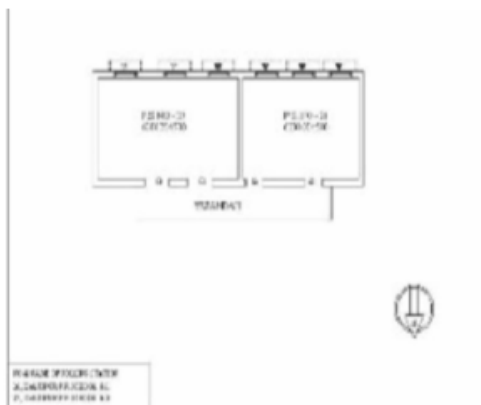

নির্বাচক নিবন্ধন আধিকারিকের স্বাক্ষর

Nazri Naksha

Google Map View

Polling Station Building Front View

Polling Station Front View

Cad View

Key MAP View

1	ARN2035871	ফটো উপলব্ধ	2	ARN2223816	ফটো উপলব্ধ	3	WB/27/187/570260	ফটো উপলব্ধ
নাম : রিজ্জা অধিকারী স্বামীর নাম: শুভঙ্কর অধিকারী বাড়ির নং : n0130 বয়স : 24 লিঙ্গ : মহিলা			নাম : শঙ্কর কুমার কোটাল পিতার নাম: সুভাষ চন্দ্র কোটাল বাড়ির নং : n0151 বয়স : 72 লিঙ্গ : পুরুষ			নাম : অভয়া কোটাল স্বামীর নাম: শঙ্কর কুমার কোটাল বাড়ির নং : n0152 বয়স : 63 লিঙ্গ : মহিলা		
4	GPR2486041	ফটো উপলব্ধ	5	GPR1135425	ফটো উপলব্ধ	6	WB/17/118/147340	ফটো উপলব্ধ
নাম : লিপিকা ঘোষ স্বামীর নাম: শুভাসীষ ঘোষ বাড়ির নং : n0150 বয়স : 40 লিঙ্গ : মহিলা			নাম : অশোক কুমার জানা পিতার নাম: পাঁচ কড়ি জানা বাড়ির নং : n0023 বয়স : 66 লিঙ্গ : পুরুষ			নাম : পুতুল জানা স্বামীর নাম: অশোক কুমার জানা বাড়ির নং : n0023 বয়স : 59 লিঙ্গ : মহিলা		
7	ARN1919950	ফটো উপলব্ধ	8	GPR2274298	ফটো উপলব্ধ	9	WB/17/118/147721	ফটো উপলব্ধ
নাম : অরুন জানা পিতার নাম: পাঁচ কারি জানা বাড়ির নং : n0024 বয়স : 65 লিঙ্গ : পুরুষ			নাম : বাসবী জানা স্বামীর নাম: অরুন জানা বাড়ির নং : n0024 বয়স : 48 লিঙ্গ : মহিলা			নাম : ললনা জানা স্বামীর নাম: মহিম জানা বাড়ির নং : n0026 বয়স : 80 লিঙ্গ : মহিলা		
10	WB/17/118/147498	ফটো উপলব্ধ	11	WB/17/118/147716	ফটো উপলব্ধ	12	ARN1481928	ফটো উপলব্ধ
নাম : সুখেন্দু জানা পিতার নাম: মহিম জানা বাড়ির নং : n0026 বয়স : 58 লিঙ্গ : পুরুষ			নাম : বিভা জানা স্বামীর নাম: সুখেন্দু জানা বাড়ির নং : n0026 বয়স : 51 লিঙ্গ : মহিলা			নাম : কৌশিক জানা পিতার নাম: সুখেন্দু জানা বাড়ির নং : n0026 বয়স : 30 লিঙ্গ : পুরুষ		
13	WB/17/118/147080	ফটো উপলব্ধ	14	WB/17/118/147027	ফটো উপলব্ধ	15	GPR0001842	ফটো উপলব্ধ
নাম : অমরেন্দ্রনাথ জানা পিতার নাম: ভবতারন জানা বাড়ির নং : n0027 বয়স : 89 লিঙ্গ : পুরুষ			নাম : গৌরী জানা স্বামীর নাম: অমরেন্দ্র নাথ জানা বাড়ির নং : n0027 বয়স : 72 লিঙ্গ : মহিলা			নাম : রবীন্দ্রনাথ জানা পিতার নাম: বলরাম জানা বাড়ির নং : n0028 বয়স : 85 লিঙ্গ : পুরুষ		
16	GPR1135268	ফটো উপলব্ধ	17	WB/17/118/147099	ফটো উপলব্ধ	18	GPR1169580	ফটো উপলব্ধ
নাম : গঙ্গা জানা স্বামীর নাম: রবীন্দ্রনাথ জানা বাড়ির নং : n0028 বয়স : 73 লিঙ্গ : মহিলা			নাম : সুজাতা জানা স্বামীর নাম: গুরুপদ জানা বাড়ির নং : n0030 বয়স : 73 লিঙ্গ : মহিলা			নাম : সৌরভ জানা পিতার নাম: গুরুপদ জানা বাড়ির নং : n0030 বয়স : 46 লিঙ্গ : পুরুষ		
19	ARN1286376	ফটো উপলব্ধ	20	WB/17/118/147181	ফটো উপলব্ধ	21	GPR2614725	ফটো উপলব্ধ
নাম : তনয়া দাস(জানা) স্বামীর নাম: সৌরভ জানা বাড়ির নং : n0030 বয়স : 44 লিঙ্গ : মহিলা			নাম : অশোকা জানা স্বামীর নাম: তারাপদ জানা বাড়ির নং : n0031 বয়স : 80 লিঙ্গ : মহিলা			নাম : সাত্যকী জানা পিতার নাম: নিরাপদ জানা বাড়ির নং : n0032 বয়স : 39 লিঙ্গ : পুরুষ		
22	ARN1378959	ফটো উপলব্ধ	23	WB/17/118/147764	ফটো উপলব্ধ	24	GPR2274314	ফটো উপলব্ধ
নাম : স্বত্বপর্ণা জানা পিতার নাম: অসিত বরন জানা বাড়ির নং : n0033 বয়স : 31 লিঙ্গ : মহিলা			নাম : তিমির বরন জানা পিতার নাম: কানাই লাল জানা বাড়ির নং : n0034 বয়স : 66 লিঙ্গ : পুরুষ			নাম : চন্দনা জানা স্বামীর নাম: তিমির জানা বাড়ির নং : n0034 বয়স : 44 লিঙ্গ : মহিলা		
25	ARN0781732	ফটো উপলব্ধ	26	GPR1500792	ফটো উপলব্ধ	27	ARN1211093	ফটো উপলব্ধ
নাম : চিরঞ্জন জানা পিতার নাম: সুবল চন্দ্র জানা বাড়ির নং : n0036 বয়স : 63 লিঙ্গ : পুরুষ			নাম : প্রভাতি জানা স্বামীর নাম: চিরঞ্জন জানা বাড়ির নং : n0036 বয়স : 49 লিঙ্গ : মহিলা			নাম : কৃষ্ণেন্দু জানা পিতার নাম: চিরঞ্জন জানা বাড়ির নং : n0036 বয়স : 40 লিঙ্গ : পুরুষ		
28	WB/17/118/147442	ফটো উপলব্ধ	29	GPR1135177	ফটো উপলব্ধ	30	ARN1481936	ফটো উপলব্ধ
নাম : বুদ্ধদেব জানা পিতার নাম: সুবল জানা বাড়ির নং : n0037 বয়স : 67 লিঙ্গ : পুরুষ			নাম : মালতী জানা স্বামীর নাম: বুদ্ধদেব জানা বাড়ির নং : n0037 বয়স : 60 লিঙ্গ : মহিলা			নাম : শুভাশিষ জানা পিতার নাম: বুদ্ধদেব জানা বাড়ির নং : n0037 বয়স : 31 লিঙ্গ : পুরুষ		