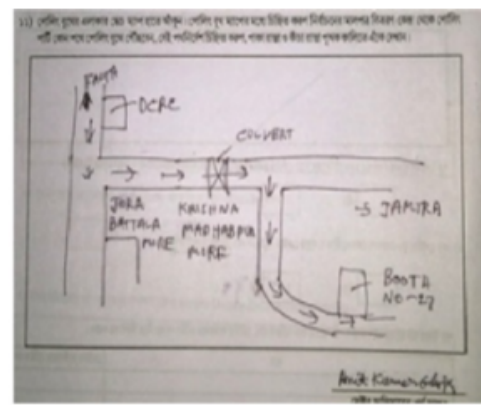

নির্বাচক নিবন্ধন আধিকারিকের স্বাক্ষর

Nazri Naksha

Google Map View

Polling Station Building Front View

Polling Station Front View

Cad View

Key MAP View

1	ARN2035871	ফটো উপলব্ধ	2	ARN2223816	ফটো উপলব্ধ	3	WB/27/187/570260	ফটো উপলব্ধ
নাম : রিজ্জা অধিকারী স্বামীর নাম: শুভঙ্কর অধিকারী বাড়ির নং : n0130 বয়স : 24 লিঙ্গ : মহিলা			নাম : শঙ্কর কুমার কোটাল পিতার নাম: সুভাষ চন্দ্র কোটাল বাড়ির নং : n0151 বয়স : 72 লিঙ্গ : পুরুষ			নাম : অভয়া কোটাল স্বামীর নাম: শঙ্কর কুমার কোটাল বাড়ির নং : n0152 বয়স : 63 লিঙ্গ : মহিলা		
4	GPR2486041	ফটো উপলব্ধ	5	GPR1135425	ফটো উপলব্ধ	6	WB/17/118/147340	ফটো উপলব্ধ
নাম : লিপিকা ঘোষ স্বামীর নাম: শুভাসীষ ঘোষ বাড়ির নং : n0150 বয়স : 40 লিঙ্গ : মহিলা			নাম : অশোক কুমার জানা পিতার নাম: পাঁচ কড়ি জানা বাড়ির নং : n0023 বয়স : 66 লিঙ্গ : পুরুষ			নাম : পুতুল জানা স্বামীর নাম: অশোক কুমার জানা বাড়ির নং : n0023 বয়স : 59 লিঙ্গ : মহিলা		
7	ARN1919950	ফটো উপলব্ধ	8	GPR2274298	ফটো উপলব্ধ	9	WB/17/118/147721	ফটো উপলব্ধ
নাম : অরুন জানা পিতার নাম: পাঁচ কারি জানা বাড়ির নং : n0024 বয়স : 65 লিঙ্গ : পুরুষ			নাম : বাসবী জানা স্বামীর নাম: অরুন জানা বাড়ির নং : n0024 বয়স : 48 লিঙ্গ : মহিলা			নাম : ললনা জানা স্বামীর নাম: মহিম জানা বাড়ির নং : n0026 বয়স : 80 লিঙ্গ : মহিলা		
10	WB/17/118/147498	ফটো উপলব্ধ	11	WB/17/118/147716	ফটো উপলব্ধ	12	ARN1481928	ফটো উপলব্ধ
নাম : সুখেন্দু জানা পিতার নাম: মহিম জানা বাড়ির নং : n0026 বয়স : 58 লিঙ্গ : পুরুষ			নাম : বিভা জানা স্বামীর নাম: সুখেন্দু জানা বাড়ির নং : n0026 বয়স : 51 লিঙ্গ : মহিলা			নাম : কৌশিক জানা পিতার নাম: সুখেন্দু জানা বাড়ির নং : n0026 বয়স : 30 লিঙ্গ : পুরুষ		
13	WB/17/118/147080	ফটো উপলব্ধ	14	WB/17/118/147027	ফটো উপলব্ধ	15	GPR0001842	ফটো উপলব্ধ
নাম : অমরেন্দ্রনাথ জানা পিতার নাম: ভবতারন জানা বাড়ির নং : n0027 বয়স : 89 লিঙ্গ : পুরুষ			নাম : গৌরী জানা স্বামীর নাম: অমরেন্দ্র নাথ জানা বাড়ির নং : n0027 বয়স : 72 লিঙ্গ : মহিলা			নাম : রবীন্দ্রনাথ জানা পিতার নাম: বলরাম জানা বাড়ির নং : n0028 বয়স : 85 লিঙ্গ : পুরুষ		
16	GPR1135268	ফটো উপলব্ধ	17	WB/17/118/147099	ফটো উপলব্ধ	18	GPR1169580	ফটো উপলব্ধ
নাম : গঙ্গা জানা স্বামীর নাম: রবীন্দ্রনাথ জানা বাড়ির নং : n0028 বয়স : 73 লিঙ্গ : মহিলা			নাম : সুজাতা জানা স্বামীর নাম: গুরুপদ জানা বাড়ির নং : n0030 বয়স : 73 লিঙ্গ : মহিলা			নাম : সৌরভ জানা পিতার নাম: গুরুপদ জানা বাড়ির নং : n0030 বয়স : 46 লিঙ্গ : পুরুষ		
19	ARN1286376	ফটো উপলব্ধ	20	WB/17/118/147181	ফটো উপলব্ধ	21	GPR2614725	ফটো উপলব্ধ
নাম : তনয়া দাস(জানা) স্বামীর নাম: সৌরভ জানা বাড়ির নং : n0030 বয়স : 44 লিঙ্গ : মহিলা			নাম : অশোকা জানা স্বামীর নাম: তারাপদ জানা বাড়ির নং : n0031 বয়স : 80 লিঙ্গ : মহিলা			নাম : সাত্যকী জানা পিতার নাম: নিরাপদ জানা বাড়ির নং : n0032 বয়স : 39 লিঙ্গ : পুরুষ		
22	ARN1378959	ফটো উপলব্ধ	23	WB/17/118/147764	ফটো উপলব্ধ	24	GPR2274314	ফটো উপলব্ধ
নাম : স্বত্বপর্ণা জানা পিতার নাম: অসিত বরন জানা বাড়ির নং : n0033 বয়স : 31 লিঙ্গ : মহিলা			নাম : তিমির বরন জানা পিতার নাম: কানাই লাল জানা বাড়ির নং : n0034 বয়স : 66 লিঙ্গ : পুরুষ			নাম : চন্দনা জানা স্বামীর নাম: তিমির জানা বাড়ির নং : n0034 বয়স : 44 লিঙ্গ : মহিলা		
25	ARN0781732	ফটো উপলব্ধ	26	GPR1500792	ফটো উপলব্ধ	27	ARN1211093	ফটো উপলব্ধ
নাম : চিরঞ্জন জানা পিতার নাম: সুবল চন্দ্র জানা বাড়ির নং : n0036 বয়স : 63 লিঙ্গ : পুরুষ			নাম : প্রভাতি জানা স্বামীর নাম: চিরঞ্জন জানা বাড়ির নং : n0036 বয়স : 49 লিঙ্গ : মহিলা			নাম : কৃষ্ণেন্দু জানা পিতার নাম: চিরঞ্জন জানা বাড়ির নং : n0036 বয়স : 40 লিঙ্গ : পুরুষ		
28	WB/17/118/147442	ফটো উপলব্ধ	29	GPR1135177	ফটো উপলব্ধ	30	ARN1481936	ফটো উপলব্ধ
নাম : বুদ্ধদেব জানা পিতার নাম: সুবল জানা বাড়ির নং : n0037 বয়স : 67 লিঙ্গ : পুরুষ			নাম : মালতী জানা স্বামীর নাম: বুদ্ধদেব জানা বাড়ির নং : n0037 বয়স : 60 লিঙ্গ : মহিলা			নাম : শুভাশিষ জানা পিতার নাম: বুদ্ধদেব জানা বাড়ির নং : n0037 বয়স : 31 লিঙ্গ : পুরুষ		