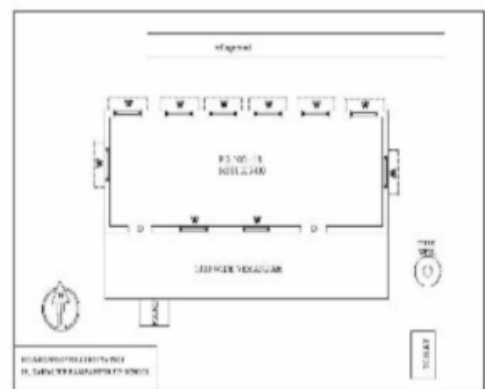

নির্বাচক নিবন্ধন আধিকারিকের স্বাক্ষর

Nazri Naksha

Google Map View

Polling Station Building Front View

Polling Station Front View

Cad View

Key MAP View

1 নাম : সামসোন বিবি স্বামীর নাম: সাদের খাঁ বাড়ির নং : n0106 বয়স : 76 লিঙ্গ : মহিলা ফটো উপলব্ধ	WB/17/118/042685	2 নাম : কুতুবুদ্দিন খাঁ পিতার নাম: সাদের খাঁ বাড়ির নং : n0106 বয়স : 53 লিঙ্গ : পুরুষ ফটো উপলব্ধ	WB/17/118/042676	3 নাম : অলমরাবিবি স্বামীর নাম: কুতুবুদ্দিন খাঁ বাড়ির নং : n0106 বয়স : 50 লিঙ্গ : মহিলা ফটো উপলব্ধ	GPR2533222
4 নাম : নাজিমউদ্দিন খাঁ পিতার নাম: সাদের খাঁ বাড়ির নং : n0106 বয়স : 51 লিঙ্গ : পুরুষ ফটো উপলব্ধ	WB/17/118/042675	5 নাম : কাশেম সেখ পিতার নাম: খলিল সেখ বাড়ির নং : n0106 বয়স : 47 লিঙ্গ : পুরুষ ফটো উপলব্ধ	ARN1522747	6 নাম : আনসুরা বিবি খাঁ স্বামীর নাম: নাজিমউদ্দিন খাঁ বাড়ির নং : n0106 বয়স : 44 লিঙ্গ : মহিলা ফটো উপলব্ধ	ARN0074658
7 নাম : সাপিয়া বিবি স্বামীর নাম: জলিল খাঁ বাড়ির নং : n0111 বয়স : 72 লিঙ্গ : মহিলা ফটো উপলব্ধ	WB/17/118/042183	8 নাম : সারফুদ্দিন সেখ পিতার নাম: জয়নাল আবেদিন সেখ বাড়ির নং : n0084 বয়স : 42 লিঙ্গ : পুরুষ ফটো উপলব্ধ	GPR1921949	9 নাম : রেজুয়ানা বিবি সেখ স্বামীর নাম: সারফুদ্দিন সেখ বাড়ির নং : n0084 বয়স : 38 লিঙ্গ : মহিলা ফটো উপলব্ধ	GPR2478048
10 নাম : জাকির খাঁ পিতার নাম: জলিল খাঁ বাড়ির নং : n0111 বয়স : 42 লিঙ্গ : পুরুষ ফটো উপলব্ধ	GPR2226512	11 নাম : সারফক সেখ পিতার নাম: এশিয়া রহমান সেখ বাড়ির নং : n0003 বয়স : 31 লিঙ্গ : পুরুষ ফটো উপলব্ধ	ARN1417864	12 নাম : রওসোনারা বিবি স্বামীর নাম: আলমগীর সেখ বাড়ির নং : n0003 বয়স : 31 লিঙ্গ : মহিলা ফটো উপলব্ধ	ARN1417658
13 নাম : আলমগীর সেখ পিতার নাম: ইউসুফআলি সেখ বাড়ির নং : n0003 বয়স : 35 লিঙ্গ : পুরুষ ফটো উপলব্ধ	ARN1092287	14 নাম : তাহিদ সেখ পিতার নাম: এশিয়ার রহমান সেখ বাড়ির নং : n0003 বয়স : 39 লিঙ্গ : পুরুষ ফটো উপলব্ধ	ARN1418151	15 নাম : আমিনা বিবি স্বামীর নাম: সেনাবদ্দিন সেখ বাড়ির নং : n0003 বয়স : 31 লিঙ্গ : মহিলা ফটো উপলব্ধ	ARN1418045
16 নাম : সেনাবদ্দিন সেখ পিতার নাম: এশিয়ার রহমান সেখ বাড়ির নং : n0003 বয়স : 42 লিঙ্গ : পুরুষ ফটো উপলব্ধ	GPR2227023	17 নাম : আজমীরা বিবি সেখ স্বামীর নাম: সাহিদ আলি সেখ বাড়ির নং : n0003 বয়স : 43 লিঙ্গ : মহিলা ফটো উপলব্ধ	GPR2227015	18 নাম : সাহিদ আলি সেখ পিতার নাম: এশিয়া সেখ বাড়ির নং : n0003 বয়স : 49 লিঙ্গ : পুরুষ ফটো উপলব্ধ	GPR2533347
19 নাম : মাবুদা বিবি সেখ স্বামীর নাম: সিরাজ সেখ বাড়ির নং : n0003 বয়স : 44 লিঙ্গ : মহিলা ফটো উপলব্ধ	GPR2226991	20 নাম : সিরাজ সেখ পিতার নাম: এশিয়া সেখ বাড়ির নং : n0003 বয়স : 51 লিঙ্গ : পুরুষ ফটো উপলব্ধ	GPR2533339	21 নাম : বাপিজুল রহমান সেখ পিতার নাম: সেকেন্দার সেখ বাড়ির নং : n0003 বয়স : 37 লিঙ্গ : পুরুষ ফটো উপলব্ধ	ARN0075903
22 নাম : সেকেন্দার সেখ পিতার নাম: এশিয়া সেখ বাড়ির নং : n0003 বয়স : 57 লিঙ্গ : পুরুষ ফটো উপলব্ধ	WB/17/118/042728	23 নাম : লক্ষী বিবি অন্যান্য: এশিয়া সেখ বাড়ির নং : n0003 বয়স : 81 লিঙ্গ : মহিলা ফটো উপলব্ধ	WB/17/118/042809	24 নাম : জুলেখা বিবি স্বামীর নাম: হাবিবুর সিপাই বাড়ির নং : n0109 বয়স : 30 লিঙ্গ : মহিলা ফটো উপলব্ধ	ARN1522408
25 নাম : আলোহার বিবি সেখ স্বামীর নাম: জাকিরুল সেখ বাড়ির নং : n0169 বয়স : 44 লিঙ্গ : মহিলা ফটো উপলব্ধ	ARN0074393	26 নাম : আবুল হোসেন সেখ পিতার নাম: আব্দুর রসিদ সেখ বাড়ির নং : n0160 বয়স : 39 লিঙ্গ : পুরুষ ফটো উপলব্ধ	GPR2477776	27 নাম : আবদার হোসেন সেখ পিতার নাম: রসিদ সেখ বাড়ির নং : n0160 বয়স : 40 লিঙ্গ : পুরুষ ফটো উপলব্ধ	GPR2477784
28 নাম : সাজিদা খাতুন স্বামীর নাম: ইজাজুল রহমান খাঁন বাড়ির নং : n0160 বয়স : 50 লিঙ্গ : মহিলা ফটো উপলব্ধ	GPR2227072	29 নাম : ইজাজুল রহমান খান পিতার নাম: হাবিবুর রহমান খান বাড়ির নং : n0160 বয়স : 56 লিঙ্গ : পুরুষ ফটো উপলব্ধ	GPR2227064	30 নাম : হাবিবুর সিপাই স্বামীর নাম: হাফিজা বিবি সিপাই বাড়ির নং : n0109 বয়স : 34 লিঙ্গ : পুরুষ ফটো উপলব্ধ	ARN1322619