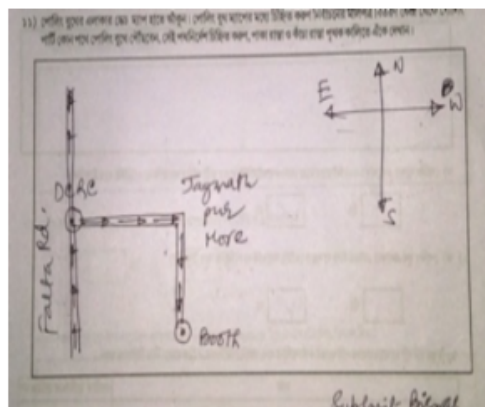

Nazri Naksha