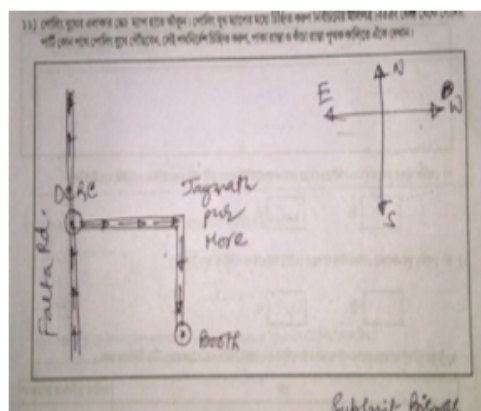

নির্বাচক নিবন্ধন আধিকারিকের স্বাক্ষর

Nazri Naksha

Google Map View

Polling Station Building Front View

Polling Station Front View

Cad View

Key MAP View

1 নাম : সামসোন বিবি স্বামীর নাম: সাদের খাঁ বাড়ির নং : n0106 বয়স : 76 লিঙ্গ : মহিলা ফটো উপলব্ধ	WB/17/118/042685	2 নাম : কুতুবুদ্দিন খাঁ পিতার নাম: সাদের খাঁ বাড়ির নং : n0106 বয়স : 53 লিঙ্গ : পুরুষ ফটো উপলব্ধ	WB/17/118/042676	3 নাম : অলমরাবিবি স্বামীর নাম: কুতুবুদ্দিন খাঁ বাড়ির নং : n0106 বয়স : 50 লিঙ্গ : মহিলা ফটো উপলব্ধ	GPR2533222
4 নাম : নাজিমউদ্দিন খাঁ পিতার নাম: সাদের খাঁ বাড়ির নং : n0106 বয়স : 51 লিঙ্গ : পুরুষ ফটো উপলব্ধ	WB/17/118/042675	5 নাম : কাশেম সেখ পিতার নাম: খলিল সেখ বাড়ির নং : n0106 বয়স : 47 লিঙ্গ : পুরুষ ফটো উপলব্ধ	ARN1522747	6 নাম : আনসুরা বিবি খাঁ স্বামীর নাম: নাজিমউদ্দিন খাঁ বাড়ির নং : n0106 বয়স : 44 লিঙ্গ : মহিলা ফটো উপলব্ধ	ARN0074658
7 নাম : সাপিয়া বিবি স্বামীর নাম: জলিল খাঁ বাড়ির নং : n0111 বয়স : 72 লিঙ্গ : মহিলা ফটো উপলব্ধ	WB/17/118/042183	8 নাম : সারফুদ্দিন সেখ পিতার নাম: জয়নাল আবেদিন সেখ বাড়ির নং : n0084 বয়স : 42 লিঙ্গ : পুরুষ ফটো উপলব্ধ	GPR1921949	9 নাম : রেজুয়ানা বিবি সেখ স্বামীর নাম: সারফুদ্দিন সেখ বাড়ির নং : n0084 বয়স : 38 লিঙ্গ : মহিলা ফটো উপলব্ধ	GPR2478048
10 নাম : জাকির খাঁ পিতার নাম: জলিল খাঁ বাড়ির নং : n0111 বয়স : 42 লিঙ্গ : পুরুষ ফটো উপলব্ধ	GPR2226512	11 নাম : সারফক সেখ পিতার নাম: এশিয়া রহমান সেখ বাড়ির নং : n0003 বয়স : 31 লিঙ্গ : পুরুষ ফটো উপলব্ধ	ARN1417864	12 নাম : রওসোনারা বিবি স্বামীর নাম: আলমগীর সেখ বাড়ির নং : n0003 বয়স : 31 লিঙ্গ : মহিলা ফটো উপলব্ধ	ARN1417658
13 নাম : আলমগীর সেখ পিতার নাম: ইউসুফআলি সেখ বাড়ির নং : n0003 বয়স : 35 লিঙ্গ : পুরুষ ফটো উপলব্ধ	ARN1092287	14 নাম : তাহিদ সেখ পিতার নাম: এশিয়ার রহমান সেখ বাড়ির নং : n0003 বয়স : 39 লিঙ্গ : পুরুষ ফটো উপলব্ধ	ARN1418151	15 নাম : আমিনা বিবি স্বামীর নাম: সেনাবদ্দিন সেখ বাড়ির নং : n0003 বয়স : 31 লিঙ্গ : মহিলা ফটো উপলব্ধ	ARN1418045
16 নাম : সেনাবদ্দিন সেখ পিতার নাম: এশিয়ার রহমান সেখ বাড়ির নং : n0003 বয়স : 42 লিঙ্গ : পুরুষ ফটো উপলব্ধ	GPR2227023	17 নাম : আজমীরা বিবি সেখ স্বামীর নাম: সাহিদ আলি সেখ বাড়ির নং : n0003 বয়স : 43 লিঙ্গ : মহিলা ফটো উপলব্ধ	GPR2227015	18 নাম : সাহিদ আলি সেখ পিতার নাম: এশিয়া সেখ বাড়ির নং : n0003 বয়স : 49 লিঙ্গ : পুরুষ ফটো উপলব্ধ	GPR2533347
19 নাম : মাবুদা বিবি সেখ স্বামীর নাম: সিরাজ সেখ বাড়ির নং : n0003 বয়স : 44 লিঙ্গ : মহিলা ফটো উপলব্ধ	GPR2226991	20 নাম : সিরাজ সেখ পিতার নাম: এশিয়া সেখ বাড়ির নং : n0003 বয়স : 51 লিঙ্গ : পুরুষ ফটো উপলব্ধ	GPR2533339	21 নাম : বাপিজুল রহমান সেখ পিতার নাম: সেকেন্দার সেখ বাড়ির নং : n0003 বয়স : 37 লিঙ্গ : পুরুষ ফটো উপলব্ধ	ARN0075903
22 নাম : সেকেন্দার সেখ পিতার নাম: এশিয়া সেখ বাড়ির নং : n0003 বয়স : 57 লিঙ্গ : পুরুষ ফটো উপলব্ধ	WB/17/118/042728	23 নাম : লক্ষী বিবি অন্যান্য: এশিয়া সেখ বাড়ির নং : n0003 বয়স : 81 লিঙ্গ : মহিলা ফটো উপলব্ধ	WB/17/118/042809	24 নাম : জুলেখা বিবি স্বামীর নাম: হাবিবুর সিপাই বাড়ির নং : n0109 বয়স : 30 লিঙ্গ : মহিলা ফটো উপলব্ধ	ARN1522408
25 নাম : আলোহার বিবি সেখ স্বামীর নাম: জাকিরুল সেখ বাড়ির নং : n0169 বয়স : 44 লিঙ্গ : মহিলা ফটো উপলব্ধ	ARN0074393	26 নাম : আবুল হোসেন সেখ পিতার নাম: আব্দুর রসিদ সেখ বাড়ির নং : n0160 বয়স : 39 লিঙ্গ : পুরুষ ফটো উপলব্ধ	GPR2477776	27 নাম : আবদার হোসেন সেখ পিতার নাম: রসিদ সেখ বাড়ির নং : n0160 বয়স : 40 লিঙ্গ : পুরুষ ফটো উপলব্ধ	GPR2477784
28 নাম : সাজিদা খাতুন স্বামীর নাম: ইজাজুল রহমান খাঁন বাড়ির নং : n0160 বয়স : 50 লিঙ্গ : মহিলা ফটো উপলব্ধ	GPR2227072	29 নাম : ইজাজুল রহমান খান পিতার নাম: হাবিবুর রহমান খান বাড়ির নং : n0160 বয়স : 56 লিঙ্গ : পুরুষ ফটো উপলব্ধ	GPR2227064	30 নাম : হাবিবুর সিপাই স্বামীর নাম: হাফিজা বিবি সিপাই বাড়ির নং : n0109 বয়স : 34 লিঙ্গ : পুরুষ ফটো উপলব্ধ	ARN1322619