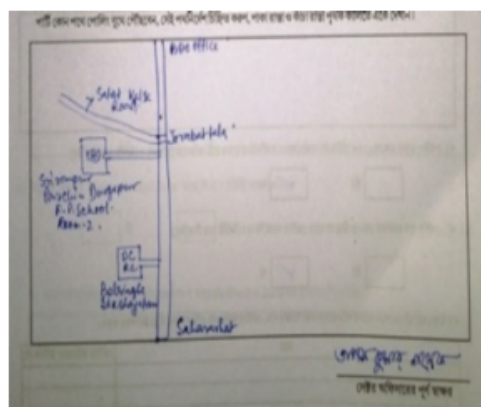

নির্বাচক নিবন্ধন আধিকারিকের স্বাক্ষর

Nazri Naksha

Google Map View

Polling Station Building Front View

Polling Station Front View

Cad View

Key MAP View

1 নাম : জাহিরা বিবি স্বামীর নাম: রফিক খাঁ বাড়ির নং : n0167 বয়স : 31 লিঙ্গ : মহিলা	ARN1379924 ফটো উপলব্ধ	2 নাম : তসলিমা বিবি স্বামীর নাম: ইসরাফিল মণ্ডল বাড়ির নং : n0176 বয়স : 54 লিঙ্গ : মহিলা	GPR2546810 ফটো উপলব্ধ	3 নাম : শৈব্যা কপাট স্বামীর নাম: মোহন কপাট বাড়ির নং : n0014 বয়স : 59 লিঙ্গ : মহিলা	WB/17/118/150358 ফটো উপলব্ধ
4 নাম : সুনন কপাট পিতার নাম: মোহন কপাট বাড়ির নং : n0014 বয়স : 38 লিঙ্গ : পুরুষ	GPR2614857 ফটো উপলব্ধ	5 নাম : সূতপা কপাট স্বামীর নাম: অমিত কুমার কপাট বাড়ির নং : n0155 বয়স : 39 লিঙ্গ : মহিলা	FLL3032372 ফটো উপলব্ধ	6 নাম : রীনা কপাট স্বামীর নাম: রবীন্দ্র নাথ কপাট বাড়ির নং : n0016 বয়স : 66 লিঙ্গ : মহিলা	WB/17/118/150473 ফটো উপলব্ধ
7 নাম : অমিত কুমার কপাট পিতার নাম: রবীন্দ্রনাথ কপাট বাড়ির নং : n0016 বয়স : 47 লিঙ্গ : পুরুষ	GPR1136480 ফটো উপলব্ধ	8 নাম : রবীন্দ্রনাথ কপাট পিতার নাম: অনিল কপাট বাড়ির নং : n0016 বয়স : 77 লিঙ্গ : পুরুষ	WB/17/118/150472 ফটো উপলব্ধ	9 নাম : শুভঙ্কর কপাট পিতার নাম: মিহির কপাট বাড়ির নং : n0015 বয়স : 29 লিঙ্গ : পুরুষ	ARN1570258 ফটো উপলব্ধ
10 নাম : বন্দনা কপাট স্বামীর নাম: মিহির কপাট বাড়ির নং : n0015 বয়স : 51 লিঙ্গ : মহিলা	WB/17/118/150357 ফটো উপলব্ধ	11 নাম : মিহির কপাট পিতার নাম: অজিত কপাট বাড়ির নং : n0015 বয়স : 58 লিঙ্গ : পুরুষ	WB/17/118/150268 ফটো উপলব্ধ	12 নাম : মোহন কপাট পিতার নাম: অজিত কপাট বাড়ির নং : n0014 বয়স : 73 লিঙ্গ : পুরুষ	WB/17/118/150359 ফটো উপলব্ধ
13 নাম : সৌম্যোদীপ কপাট পিতার নাম: মিহির কপাট বাড়ির নং : এন0015 বয়স : 23 লিঙ্গ : পুরুষ	ARN2142420 ফটো উপলব্ধ	14 নাম : কণিকা কাজী স্বামীর নাম: পার্থ নক্ষর বাড়ির নং : n0174 বয়স : 34 লিঙ্গ : মহিলা	ARN1215607 ফটো উপলব্ধ	15 নাম : রাকেশ কাঁটাল পিতার নাম: ঝন্টু কাঁটাল বাড়ির নং : n0017 বয়স : 32 লিঙ্গ : পুরুষ	ARN1379767 ফটো উপলব্ধ
16 নাম : সন্তু কাঁটাল পিতার নাম: তপন কাঁটাল বাড়ির নং : n0017 বয়স : 36 লিঙ্গ : পুরুষ	GPR2656494 ফটো উপলব্ধ	17 নাম : সূতুফা কাঁটাল স্বামীর নাম: তপন কাঁটাল বাড়ির নং : n0017 বয়স : 56 লিঙ্গ : মহিলা	WB/17/118/150216 ফটো উপলব্ধ	18 নাম : অষ্টমী কাঁটাল স্বামীর নাম: ঝন্টু কাঁটাল বাড়ির নং : n0017 বয়স : 51 লিঙ্গ : মহিলা	WB/17/118/150267 ফটো উপলব্ধ
19 নাম : ঝন্টু কাঁটাল পিতার নাম: কানন কাঁটাল বাড়ির নং : n0017 বয়স : 55 লিঙ্গ : পুরুষ	WB/17/118/150773 ফটো উপলব্ধ	20 নাম : রুমা কাঁটাল স্বামীর নাম: স্বপন কাঁটাল বাড়ির নং : n0017 বয়স : 44 লিঙ্গ : মহিলা	GPR2614873 ফটো উপলব্ধ	21 নাম : স্বপন কাঁটাল পিতার নাম: কানন কাঁটাল বাড়ির নং : n0017 বয়স : 57 লিঙ্গ : পুরুষ	WB/17/118/150067 ফটো উপলব্ধ
22 নাম : রিনা কাঁটাল পিতার নাম: কানন কাঁটাল বাড়ির নং : n0017 বয়স : 61 লিঙ্গ : মহিলা	GPR2275642 ফটো উপলব্ধ	23 নাম : পার্থ কাঁটাল পিতার নাম: স্বপন কাঁটাল বাড়ির নং : এন0017 বয়স : 22 লিঙ্গ : পুরুষ	ARN2202646 ফটো উপলব্ধ	24 নাম : রুমা দে (নক্ষর) স্বামীর নাম: সঞ্জয় নক্ষর বাড়ির নং : n0157 বয়স : 40 লিঙ্গ : মহিলা	ARN1511195 ফটো উপলব্ধ
25 নাম : মালবিকা কোটাল(পুরকাইত) স্বামীর নাম: রাজকুমার কোটাল বাড়ির নং : n0157 বয়স : 41 লিঙ্গ : মহিলা	FLL2653038 ফটো উপলব্ধ	26 নাম : রঞ্জিতা কোটাল দাস স্বামীর নাম: স্বপন কোটাল বাড়ির নং : n0022 বয়স : 32 লিঙ্গ : মহিলা	ARN1482652 ফটো উপলব্ধ	27 নাম : অনুশ্রী কোটাল স্বামীর নাম: দীপঙ্কর কোটাল বাড়ির নং : n0023 বয়স : 28 লিঙ্গ : মহিলা	ARN1823350 ফটো উপলব্ধ
28 নাম : দীপঙ্কর কোটাল পিতার নাম: ভোলানাথ কোটাল বাড়ির নং : n0023 বয়স : 36 লিঙ্গ : পুরুষ	ARN1148170 ফটো উপলব্ধ	29 নাম : দীপঙ্কর কোটাল পিতার নাম: মুরারী কোটাল বাড়ির নং : n0045 বয়স : 44 লিঙ্গ : পুরুষ	GPR2275667 ফটো উপলব্ধ	30 নাম : অশোকা কোটাল স্বামীর নাম: মুরারী কোটাল বাড়ির নং : n0045 বয়স : 63 লিঙ্গ : মহিলা	WB/17/118/150581 ফটো উপলব্ধ