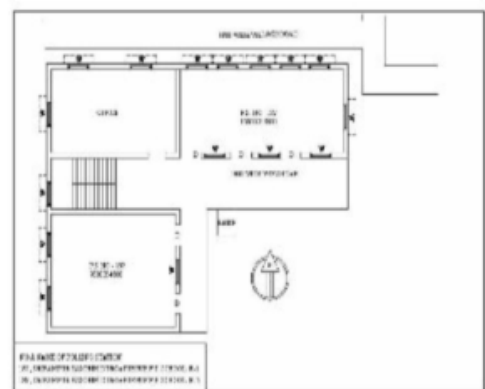

নির্বাচক নিবন্ধন আধিকারিকের স্বাক্ষর

Nazri Naksha

Google Map View

Polling Station Building Front View

Polling Station Front View

Cad View

Key MAP View

1 নাম : জাহিরা বিবি স্বামীর নাম: রফিক খাঁ বাড়ির নং : n0167 বয়স : 31 লিঙ্গ : মহিলা	ARN1379924 ফটো উপলব্ধ	2 নাম : তসলিমা বিবি স্বামীর নাম: ইসরাফিল মণ্ডল বাড়ির নং : n0176 বয়স : 54 লিঙ্গ : মহিলা	GPR2546810 ফটো উপলব্ধ	3 নাম : শৈব্যা কপাট স্বামীর নাম: মোহন কপাট বাড়ির নং : n0014 বয়স : 59 লিঙ্গ : মহিলা	WB/17/118/150358 ফটো উপলব্ধ
4 নাম : সুনন কপাট পিতার নাম: মোহন কপাট বাড়ির নং : n0014 বয়স : 38 লিঙ্গ : পুরুষ	GPR2614857 ফটো উপলব্ধ	5 নাম : সূতপা কপাট স্বামীর নাম: অমিত কুমার কপাট বাড়ির নং : n0155 বয়স : 39 লিঙ্গ : মহিলা	FLL3032372 ফটো উপলব্ধ	6 নাম : রীনা কপাট স্বামীর নাম: রবীন্দ্র নাথ কপাট বাড়ির নং : n0016 বয়স : 66 লিঙ্গ : মহিলা	WB/17/118/150473 ফটো উপলব্ধ
7 নাম : অমিত কুমার কপাট পিতার নাম: রবীন্দ্রনাথ কপাট বাড়ির নং : n0016 বয়স : 47 লিঙ্গ : পুরুষ	GPR1136480 ফটো উপলব্ধ	8 নাম : রবীন্দ্রনাথ কপাট পিতার নাম: অনিল কপাট বাড়ির নং : n0016 বয়স : 77 লিঙ্গ : পুরুষ	WB/17/118/150472 ফটো উপলব্ধ	9 নাম : শুভঙ্কর কপাট পিতার নাম: মিহির কপাট বাড়ির নং : n0015 বয়স : 29 লিঙ্গ : পুরুষ	ARN1570258 ফটো উপলব্ধ
10 নাম : বন্দনা কপাট স্বামীর নাম: মিহির কপাট বাড়ির নং : n0015 বয়স : 51 লিঙ্গ : মহিলা	WB/17/118/150357 ফটো উপলব্ধ	11 নাম : মিহির কপাট পিতার নাম: অজিত কপাট বাড়ির নং : n0015 বয়স : 58 লিঙ্গ : পুরুষ	WB/17/118/150268 ফটো উপলব্ধ	12 নাম : মোহন কপাট পিতার নাম: অজিত কপাট বাড়ির নং : n0014 বয়স : 73 লিঙ্গ : পুরুষ	WB/17/118/150359 ফটো উপলব্ধ
13 নাম : সৌম্যোদীপ কপাট পিতার নাম: মিহির কপাট বাড়ির নং : এন0015 বয়স : 23 লিঙ্গ : পুরুষ	ARN2142420 ফটো উপলব্ধ	14 নাম : কণিকা কাজী স্বামীর নাম: পার্থ নক্ষর বাড়ির নং : n0174 বয়স : 34 লিঙ্গ : মহিলা	ARN1215607 ফটো উপলব্ধ	15 নাম : রাকেশ কাঁটাল পিতার নাম: ঝন্টু কাঁটাল বাড়ির নং : n0017 বয়স : 32 লিঙ্গ : পুরুষ	ARN1379767 ফটো উপলব্ধ
16 নাম : সন্তু কাঁটাল পিতার নাম: তপন কাঁটাল বাড়ির নং : n0017 বয়স : 36 লিঙ্গ : পুরুষ	GPR2656494 ফটো উপলব্ধ	17 নাম : সূতুফা কাঁটাল স্বামীর নাম: তপন কাঁটাল বাড়ির নং : n0017 বয়স : 56 লিঙ্গ : মহিলা	WB/17/118/150216 ফটো উপলব্ধ	18 নাম : অষ্টমী কাঁটাল স্বামীর নাম: ঝন্টু কাঁটাল বাড়ির নং : n0017 বয়স : 51 লিঙ্গ : মহিলা	WB/17/118/150267 ফটো উপলব্ধ
19 নাম : ঝন্টু কাঁটাল পিতার নাম: কানন কাঁটাল বাড়ির নং : n0017 বয়স : 55 লিঙ্গ : পুরুষ	WB/17/118/150773 ফটো উপলব্ধ	20 নাম : রুমা কাঁটাল স্বামীর নাম: স্বপন কাঁটাল বাড়ির নং : n0017 বয়স : 44 লিঙ্গ : মহিলা	GPR2614873 ফটো উপলব্ধ	21 নাম : স্বপন কাঁটাল পিতার নাম: কানন কাঁটাল বাড়ির নং : n0017 বয়স : 57 লিঙ্গ : পুরুষ	WB/17/118/150067 ফটো উপলব্ধ
22 নাম : রিনা কাঁটাল পিতার নাম: কানন কাঁটাল বাড়ির নং : n0017 বয়স : 61 লিঙ্গ : মহিলা	GPR2275642 ফটো উপলব্ধ	23 নাম : পার্থ কাঁটাল পিতার নাম: স্বপন কাঁটাল বাড়ির নং : এন0017 বয়স : 22 লিঙ্গ : পুরুষ	ARN2202646 ফটো উপলব্ধ	24 নাম : রুমা দে (নক্ষর) স্বামীর নাম: সঞ্জয় নক্ষর বাড়ির নং : n0157 বয়স : 40 লিঙ্গ : মহিলা	ARN1511195 ফটো উপলব্ধ
25 নাম : মালবিকা কোটাল(পুরকাইত) স্বামীর নাম: রাজকুমার কোটাল বাড়ির নং : n0157 বয়স : 41 লিঙ্গ : মহিলা	FLL2653038 ফটো উপলব্ধ	26 নাম : রঞ্জিতা কোটাল দাস স্বামীর নাম: স্বপন কোটাল বাড়ির নং : n0022 বয়স : 32 লিঙ্গ : মহিলা	ARN1482652 ফটো উপলব্ধ	27 নাম : অনুশ্রী কোটাল স্বামীর নাম: দীপঙ্কর কোটাল বাড়ির নং : n0023 বয়স : 28 লিঙ্গ : মহিলা	ARN1823350 ফটো উপলব্ধ
28 নাম : দীপঙ্কর কোটাল পিতার নাম: ভোলানাথ কোটাল বাড়ির নং : n0023 বয়স : 36 লিঙ্গ : পুরুষ	ARN1148170 ফটো উপলব্ধ	29 নাম : দীপঙ্কর কোটাল পিতার নাম: মুরারী কোটাল বাড়ির নং : n0045 বয়স : 44 লিঙ্গ : পুরুষ	GPR2275667 ফটো উপলব্ধ	30 নাম : অশোকা কোটাল স্বামীর নাম: মুরারী কোটাল বাড়ির নং : n0045 বয়স : 63 লিঙ্গ : মহিলা	WB/17/118/150581 ফটো উপলব্ধ