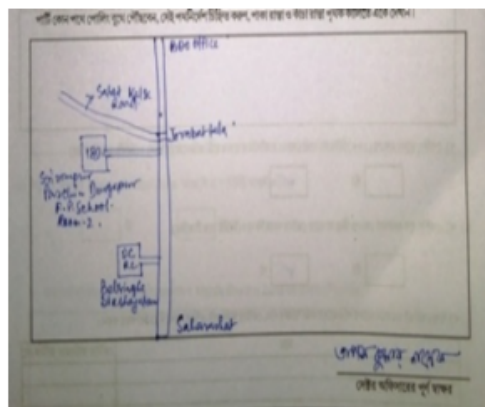

Nazri Naksha