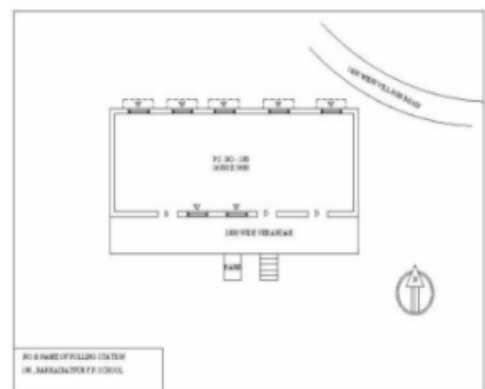

নির্বাচক নিবন্ধন আধিকারিকের স্বাক্ষর

Nazri Naksha

Google Map View

Polling Station Building Front View

Polling Station Front View

Cad View

Key MAP View

1	WB/17/118/138418	<p>নাম : সাজেদা বিবি স্বামীর নাম: মাহালাম সেখ বাড়ির নং : 3 বয়স : 66 লিঙ্গ : মহিলা</p> <p>ফটো উপলব্ধ</p>	2	ARN2143428	<p>নাম : রাবিয়া বিবি স্বামীর নাম: সাদ্দম খান বাড়ির নং : নং176 বয়স : 25 লিঙ্গ : মহিলা</p> <p>ফটো উপলব্ধ</p>	3	ARN2168953	<p>নাম : বিশুজিৎ সরদার মায়ের নাম: মঞ্জলা সরদার বাড়ির নং : এন0147 বয়স : 23 লিঙ্গ : পুরুষ</p> <p>ফটো উপলব্ধ</p>
4	GPR0261131	<p>নাম : সুপ্রভা কোটাল স্বামীর নাম: নিধিরাম কোটাল বাড়ির নং : বেলসিংহ বয়স : 66 লিঙ্গ : মহিলা</p> <p>ফটো উপলব্ধ</p>	5	ARN2182772	<p>নাম : সৌমিক কোটাল পিতার নাম: অসিত কোটাল বাড়ির নং : এন0027 বয়স : 22 লিঙ্গ : পুরুষ</p> <p>ফটো উপলব্ধ</p>	6	ARN2183002	<p>নাম : সুমন পণ্ডিত পিতার নাম: বিমল পণ্ডিত বাড়ির নং : এন0027 বয়স : 22 লিঙ্গ : পুরুষ</p> <p>ফটো উপলব্ধ</p>
7	ARN2264406	<p>নাম : সুপর্ণা কোটাল পিতার নাম: তরুন কোটাল বাড়ির নং : এন0015 বয়স : 21 লিঙ্গ : মহিলা</p> <p>ফটো উপলব্ধ</p>	8	ARN0368266	<p>নাম : চম্পা কোটাল স্বামীর নাম: সঞ্জীব কোটাল বাড়ির নং : n0177 বয়স : 38 লিঙ্গ : মহিলা</p> <p>ফটো উপলব্ধ</p>	9	ARN1570605	<p>নাম : মন্থুখ কোটাল পিতার নাম: নিধিরাম কোটাল বাড়ির নং : বেলসিংহ বয়স : 29 লিঙ্গ : পুরুষ</p> <p>ফটো উপলব্ধ</p>
10	ARN2153278	<p>নাম : অনিতা ভূঞা কোটাল স্বামীর নাম: অশোক কোটাল বাড়ির নং : এন0000 বয়স : 60 লিঙ্গ : মহিলা</p> <p>ফটো উপলব্ধ</p>	11	ARN2084788	<p>নাম : রঞ্জন কোটাল পিতার নাম: সনাতন কোটাল বাড়ির নং : n0023 বয়স : 65 লিঙ্গ : পুরুষ</p> <p>ফটো উপলব্ধ</p>	12	GPR1976802	<p>নাম : রীতা কোটাল স্বামীর নাম: রঞ্জন কোটাল বাড়ির নং : n0023 বয়স : 53 লিঙ্গ : মহিলা</p> <p>ফটো উপলব্ধ</p>
13	ARN0797514	<p>নাম : সুদীপ্ত কোটাল পিতার নাম: কাচারী কোটাল বাড়ির নং : n0012 বয়স : 38 লিঙ্গ : পুরুষ</p> <p>ফটো উপলব্ধ</p>	14	ARN2084770	<p>নাম : সুব্রত কুমার কোটাল পিতার নাম: বিজয় কোটাল বাড়ির নং : n0025 বয়স : 50 লিঙ্গ : পুরুষ</p> <p>ফটো উপলব্ধ</p>	15	ARN2143402	<p>নাম : তনুস্ট্রী ভূঞা কোটাল স্বামীর নাম: সুদীপ্তা কোটাল বাড়ির নং : নং12 বয়স : 30 লিঙ্গ : মহিলা</p> <p>ফটো উপলব্ধ</p>
16	ARN1863877	<p>নাম : সুমা কোটাল স্বামীর নাম: শুভেন্দু কোটাল বাড়ির নং : এন0000 বয়স : 43 লিঙ্গ : মহিলা</p> <p>ফটো উপলব্ধ</p>	17	GPR1976745	<p>নাম : রমা কোটাল স্বামীর নাম: রবীন্দ্রনাথ কোটাল বাড়ির নং : n0019 বয়স : 43 লিঙ্গ : মহিলা</p> <p>ফটো উপলব্ধ</p>	18	ARN1823749	<p>নাম : পবিত্র কোটাল পিতার নাম: সুভাষিষ কোটাল বাড়ির নং : n0032 বয়স : 26 লিঙ্গ : পুরুষ</p> <p>ফটো উপলব্ধ</p>
19	ARN1823764	<p>নাম : সুপ্রিয় কোটাল পিতার নাম: অরুন কোটাল বাড়ির নং : n0021 বয়স : 26 লিঙ্গ : পুরুষ</p> <p>ফটো উপলব্ধ</p>	20	ARN2032910	<p>নাম : তুফান কোটাল পিতার নাম: রঞ্জন কোটাল বাড়ির নং : n0023 বয়স : 24 লিঙ্গ : পুরুষ</p> <p>ফটো উপলব্ধ</p>	21	ARN2032860	<p>নাম : সনকা কোটাল স্বামীর নাম: দীপেন্দু কুমার কোটাল বাড়ির নং : n0028 বয়স : 28 লিঙ্গ : মহিলা</p> <p>ফটো উপলব্ধ</p>
22	ARN2032068	<p>নাম : রমেশ কোটাল পিতার নাম: গোপাল কোটাল বাড়ির নং : n0000 বয়স : 24 লিঙ্গ : পুরুষ</p> <p>ফটো উপলব্ধ</p>	23	ARN2032217	<p>নাম : পলাশ কোটাল পিতার নাম: গৌতম কোটাল বাড়ির নং : n0018 বয়স : 24 লিঙ্গ : পুরুষ</p> <p>ফটো উপলব্ধ</p>	24	WB/17/118/147434	<p>নাম : সুশান্ত কোটাল পিতার নাম: শম্ভু কোটাল বাড়ির নং : n0005 বয়স : 59 লিঙ্গ : পুরুষ</p> <p>ফটো উপলব্ধ</p>
25	ARN1754175	<p>নাম : বিক্রম কোটাল পিতার নাম: প্রদীপ কোটাল বাড়ির নং : n0018 বয়স : 27 লিঙ্গ : পুরুষ</p> <p>ফটো উপলব্ধ</p>	26	ARN1676006	<p>নাম : উত্তম কোটাল পিতার নাম: বলাই কোটাল বাড়ির নং : n0016 বয়স : 28 লিঙ্গ : পুরুষ</p> <p>ফটো উপলব্ধ</p>	27	ARN1675974	<p>নাম : পিয়ালী কোটাল স্বামীর নাম: সৌমিত্র কোটাল বাড়ির নং : n0022 বয়স : 30 লিঙ্গ : মহিলা</p> <p>ফটো উপলব্ধ</p>
28	ARN1979574	<p>নাম : কমলেশ কোটাল পিতার নাম: তারাপদ কোটাল বাড়ির নং : n0028 বয়স : 66 লিঙ্গ : পুরুষ</p> <p>ফটো উপলব্ধ</p>	29	GPR2275196	<p>নাম : অনুপমা কোটাল স্বামীর নাম: অসিত কোটাল বাড়ির নং : n0027 বয়স : 44 লিঙ্গ : মহিলা</p> <p>ফটো উপলব্ধ</p>	30	GPR1163351	<p>নাম : অসিত কোটাল পিতার নাম: মানিক চন্দ্র কোটাল বাড়ির নং : n0027 বয়স : 59 লিঙ্গ : পুরুষ</p> <p>ফটো উপলব্ধ</p>