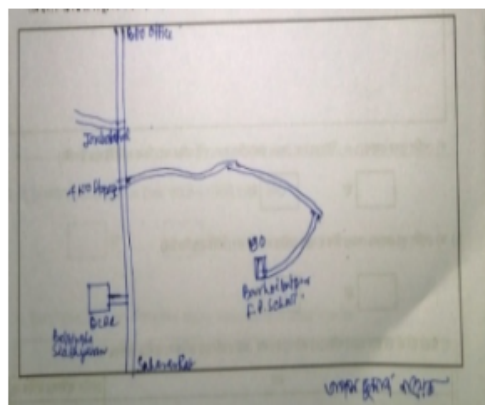

Nazri Naksha