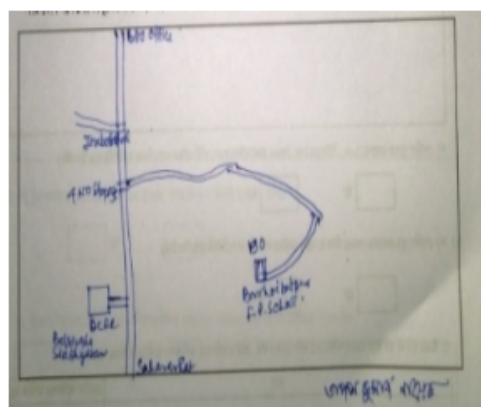

Key MAP View