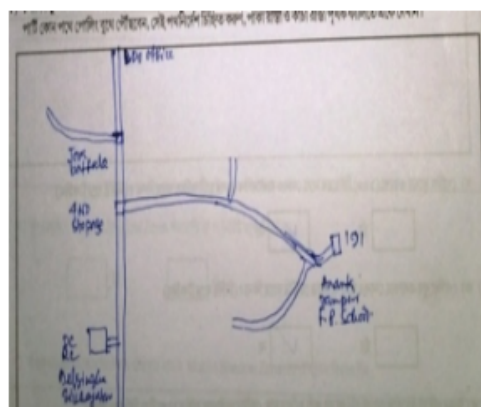

Key MAP View