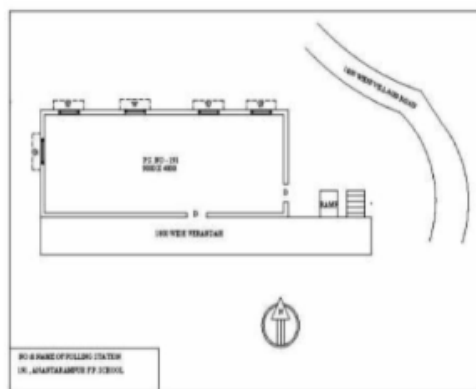

নির্বাচক নিবন্ধন আধিকারিকের স্বাক্ষর

Nazri Naksha

Google Map View

Polling Station Building Front View

Polling Station Front View

Cad View

Key MAP View

1	WB/17/118/162821	নাম : দীনবন্ধু কয়াল পিতার নাম: গঙ্গাপ্রসাদ কয়াল বাড়ির নং : n0002 বয়স : 73 লিঙ্গ : পুরুষ	ফটো উপলব্ধ	2	WB/17/118/162018	নাম : মধুরী কয়াল স্বামীর নাম: দীনবন্ধু কয়াল বাড়ির নং : n0002 বয়স : 67 লিঙ্গ : মহিলা	ফটো উপলব্ধ	3	WB/17/118/162604	নাম : বিশ্বনাথ কয়াল পিতার নাম: দীনবন্ধু কয়াল বাড়ির নং : n0002 বয়স : 49 লিঙ্গ : পুরুষ	ফটো উপলব্ধ
4	GPR2056455	নাম : রূপা কয়াল স্বামীর নাম: দেবশীষ কয়াল বাড়ির নং : n0095 বয়স : 45 লিঙ্গ : মহিলা	ফটো উপলব্ধ	5	GPR2255735	নাম : মধুমিতা কয়াল স্বামীর নাম: প্রবীর কয়াল বাড়ির নং : n0094 বয়স : 41 লিঙ্গ : মহিলা	ফটো উপলব্ধ	6	WB/17/118/162760	নাম : শম্পা কয়াল স্বামীর নাম: উত্তম কয়াল বাড়ির নং : n0058 বয়স : 50 লিঙ্গ : মহিলা	ফটো উপলব্ধ
7	WB/17/118/162617	নাম : উত্তম কয়াল পিতার নাম: কানাই কয়াল বাড়ির নং : n0058 বয়স : 55 লিঙ্গ : পুরুষ	ফটো উপলব্ধ	8	GPR1983493	নাম : সোনামনি কয়াল স্বামীর নাম: গৌতম কয়াল বাড়ির নং : n0058 বয়স : 44 লিঙ্গ : মহিলা	ফটো উপলব্ধ	9	WB/17/118/162247	নাম : গৌতম কয়াল পিতার নাম: কানাই কয়াল বাড়ির নং : n0058 বয়স : 57 লিঙ্গ : পুরুষ	ফটো উপলব্ধ
10	WB/17/118/162679	নাম : অনিমা কয়াল পিতার নাম: কানাই কয়াল বাড়ির নং : n0058 বয়স : 59 লিঙ্গ : মহিলা	ফটো উপলব্ধ	11	GPR1983469	নাম : বিশ্বজিৎ কয়াল পিতার নাম: মনোরঞ্জন কয়াল বাড়ির নং : n0021 বয়স : 42 লিঙ্গ : পুরুষ	ফটো উপলব্ধ	12	GPR2489391	নাম : চন্দনা কয়াল স্বামীর নাম: ভোলা নাথ কয়াল বাড়ির নং : n0008 বয়স : 40 লিঙ্গ : মহিলা	ফটো উপলব্ধ
13	WB/17/118/162073	নাম : নিয়তী কয়াল স্বামীর নাম: মদন কয়াল বাড়ির নং : n0008 বয়স : 58 লিঙ্গ : মহিলা	ফটো উপলব্ধ	14	WB/17/118/162140	নাম : মদন কয়াল পিতার নাম: পুলিন কয়াল বাড়ির নং : n0008 বয়স : 67 লিঙ্গ : পুরুষ	ফটো উপলব্ধ	15	GPR2547677	নাম : বরেন্দ্র কয়াল পিতার নাম: পাঁচগোপাল কয়াল বাড়ির নং : n0007 বয়স : 55 লিঙ্গ : পুরুষ	ফটো উপলব্ধ
16	GPR2658086	নাম : চৈতালী কয়াল স্বামীর নাম: তরুন কয়াল বাড়ির নং : n0007 বয়স : 45 লিঙ্গ : মহিলা	ফটো উপলব্ধ	17	WB/17/118/162824	নাম : তরুন কয়াল পিতার নাম: পাঁচগোপাল কয়াল বাড়ির নং : n0007 বয়স : 58 লিঙ্গ : পুরুষ	ফটো উপলব্ধ	18	GPR1499755	নাম : অর্চনা কয়াল স্বামীর নাম: অরুণ কয়াল বাড়ির নং : n0007 বয়স : 53 লিঙ্গ : মহিলা	ফটো উপলব্ধ
19	GPR0286666	নাম : অরুণ কয়াল পিতার নাম: পাঁচগোপাল কয়াল বাড়ির নং : C/3 বয়স : 61 লিঙ্গ : পুরুষ	ফটো উপলব্ধ	20	GPR2489383	নাম : ভোলা নাথ কয়াল পিতার নাম: দীনবন্ধু কয়াল বাড়ির নং : n0002 বয়স : 44 লিঙ্গ : পুরুষ	ফটো উপলব্ধ	21	GPR1135292	নাম : কাশীনাথ কয়াল পিতার নাম: দীনবন্ধু কয়াল বাড়ির নং : n0002 বয়স : 48 লিঙ্গ : পুরুষ	ফটো উপলব্ধ
22	ARN1149079	নাম : প্রতিমা কয়াল স্বামীর নাম: বিশ্বনাথ কয়াল বাড়ির নং : n0002 বয়স : 40 লিঙ্গ : মহিলা	ফটো উপলব্ধ	23	GPR1135201	নাম : শান্তনু কয়াল পিতার নাম: দুর্গাপদ কয়াল বাড়ির নং : n0015 বয়স : 45 লিঙ্গ : পুরুষ	ফটো উপলব্ধ	24	GPR0286633	নাম : কনক বালা কয়াল স্বামীর নাম: নিরঞ্জন কয়াল বাড়ির নং : n0021 বয়স : 72 লিঙ্গ : মহিলা	ফটো উপলব্ধ
25	WB/17/118/162363	নাম : সমীরন কয়াল পিতার নাম: নিরঞ্জন কয়াল বাড়ির নং : n0021 বয়স : 50 লিঙ্গ : পুরুষ	ফটো উপলব্ধ	26	GPR1983477	নাম : মনিকা কয়াল স্বামীর নাম: সমীরন কয়াল বাড়ির নং : n0021 বয়স : 42 লিঙ্গ : মহিলা	ফটো উপলব্ধ	27	WB/17/118/162044	নাম : মনোরঞ্জন কয়াল পিতার নাম: অমৃত কয়াল বাড়ির নং : n0021 বয়স : 69 লিঙ্গ : পুরুষ	ফটো উপলব্ধ
28	WB/17/118/162095	নাম : ভগবতী কয়াল স্বামীর নাম: মনোরঞ্জন কয়াল বাড়ির নং : n0021 বয়স : 58 লিঙ্গ : মহিলা	ফটো উপলব্ধ	29	WB/17/118/162149	নাম : বিনা কয়াল স্বামীর নাম: মদন কয়াল বাড়ির নং : n0019 বয়স : 66 লিঙ্গ : মহিলা	ফটো উপলব্ধ	30	GPR1499979	নাম : বিকাশ কয়াল পিতার নাম: মদন কয়াল বাড়ির নং : n0019 বয়স : 44 লিঙ্গ : পুরুষ	ফটো উপলব্ধ