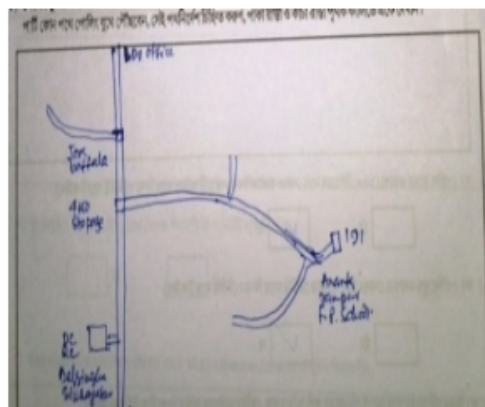

Nazri Naksha