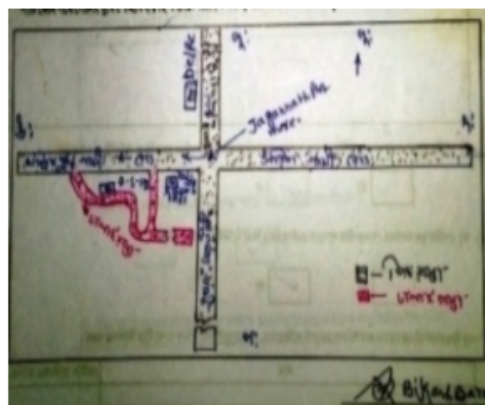

Nazri Naksha