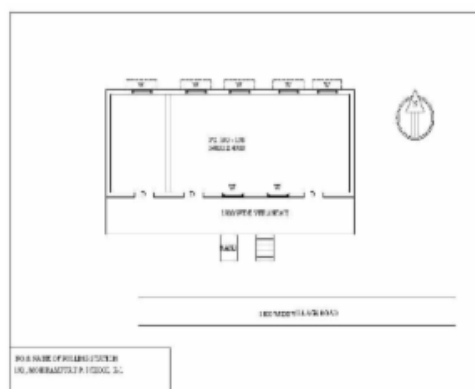

নির্বাচক নিবন্ধন আধিকারিকের স্বাক্ষর

Nazri Naksha

Google Map View

Polling Station Building Front View

Polling Station Front View

Cad View

Key MAP View

1	ARN2144392	ফটো উপলব্ধ	নাম : সোমা আদক স্বামীর নাম: অনিমেষ আদক বাড়ির নং : এন000 বয়স : 50 লিঙ্গ : মহিলা
2	ARN2144376	ফটো উপলব্ধ	নাম : অনিমেষ আদক পিতার নাম: মদন আদক বাড়ির নং : এন0000 বয়স : 53 লিঙ্গ : পুরুষ
3	ARN2307718	ফটো উপলব্ধ	নাম : সৈকত আদক পিতার নাম: অনিমেষ আদক বাড়ির নং : মালা বয়স : 29 লিঙ্গ : পুরুষ
4	GPR2653137	ফটো উপলব্ধ	নাম : কাকলি কয়াল স্বামীর নাম: অনুপ কয়াল বাড়ির নং : n0013 বয়স : 39 লিঙ্গ : মহিলা
5	ARN1924349	ফটো উপলব্ধ	নাম : ব্রজেন্দ্র নাথ কয়াল পিতার নাম: সুধীর চন্দ্র কয়াল বাড়ির নং : n0009 বয়স : 66 লিঙ্গ : পুরুষ
6	ARN0807578	ফটো উপলব্ধ	নাম : অর্নব কয়াল পিতার নাম: ব্রজেন্দ্রনাথ কয়াল বাড়ির নং : n0009 বয়স : 38 লিঙ্গ : পুরুষ
7	WB/17/118/114330	ফটো উপলব্ধ	নাম : নরেন্দ্র নাথ কয়াল পিতার নাম: সুধীর চন্দ্র কয়াল বাড়ির নং : n0009 বয়স : 72 লিঙ্গ : পুরুষ
8	WB/17/118/114462	ফটো উপলব্ধ	নাম : সনৎ কয়াল পিতার নাম: রতিকান্ত কয়াল বাড়ির নং : n0004 বয়স : 68 লিঙ্গ : পুরুষ
9	WB/17/118/114499	ফটো উপলব্ধ	নাম : কনিকা কয়াল স্বামীর নাম: অবনী কয়াল বাড়ির নং : n0003 বয়স : 59 লিঙ্গ : মহিলা
10	ARN0807297	ফটো উপলব্ধ	নাম : শিপ্রা কয়াল স্বামীর নাম: স্বরূপ কয়াল বাড়ির নং : n0002 বয়স : 40 লিঙ্গ : মহিলা
11	GPR1133545	ফটো উপলব্ধ	নাম : স্বরূপ কয়াল পিতার নাম: অনাদি নাথ কয়াল বাড়ির নং : n0002 বয়স : 47 লিঙ্গ : পুরুষ
12	ARN1288364	ফটো উপলব্ধ	নাম : মনীশ কয়াল পিতার নাম: গৌতম কয়াল বাড়ির নং : n0001 বয়স : 33 লিঙ্গ : পুরুষ
13	WB/17/118/114497	ফটো উপলব্ধ	নাম : চৈতালী কয়াল স্বামীর নাম: গৌতম কয়াল বাড়ির নং : n0001 বয়স : 54 লিঙ্গ : মহিলা
14	WB/17/118/114073	ফটো উপলব্ধ	নাম : গৌতম কয়াল পিতার নাম: অমরেন্দ্র কয়াল বাড়ির নং : n0001 বয়স : 58 লিঙ্গ : পুরুষ
15	GPR2609790	ফটো উপলব্ধ	নাম : দেব কুমার কয়াল পিতার নাম: রবীন কয়াল বাড়ির নং : n0243 বয়স : 39 লিঙ্গ : পুরুষ
16	ARN1180132	ফটো উপলব্ধ	নাম : সুতপা কয়াল স্বামীর নাম: মধুসূদন কয়াল বাড়ির নং : n0242 বয়স : 36 লিঙ্গ : মহিলা
17	GPR2609808	ফটো উপলব্ধ	নাম : মধুসূদন কয়াল পিতার নাম: রবীন কয়াল বাড়ির নং : n0241 বয়স : 40 লিঙ্গ : পুরুষ
18	WB/17/118/054403	ফটো উপলব্ধ	নাম : জয়া কয়াল স্বামীর নাম: রবীন কয়াল বাড়ির নং : n0240 বয়স : 64 লিঙ্গ : মহিলা
19	WB/17/118/054401	ফটো উপলব্ধ	নাম : রবীন কয়াল পিতার নাম: উত্থান কয়াল বাড়ির নং : n0239 বয়স : 72 লিঙ্গ : পুরুষ
20	ARN0807602	ফটো উপলব্ধ	নাম : সাধনা কয়াল স্বামীর নাম: লক্ষন কয়াল বাড়ির নং : n0014 বয়স : 42 লিঙ্গ : মহিলা
21	GPR1133941	ফটো উপলব্ধ	নাম : লক্ষ্মন কয়াল পিতার নাম: প্রফুল্ল কয়াল বাড়ির নং : n0014 বয়স : 46 লিঙ্গ : পুরুষ
22	WB/17/118/114256	ফটো উপলব্ধ	নাম : কল্পনা কয়াল স্বামীর নাম: প্রফুল্ল কয়াল বাড়ির নং : n0014 বয়স : 66 লিঙ্গ : মহিলা
23	GPR2260917	ফটো উপলব্ধ	নাম : অনুপ কয়াল পিতার নাম: অমল্য কয়াল বাড়ির নং : n0013 বয়স : 49 লিঙ্গ : পুরুষ
24	GPR1133933	ফটো উপলব্ধ	নাম : শীলা কয়াল স্বামীর নাম: দুধকুমার কয়াল বাড়ির নং : n0013 বয়স : 50 লিঙ্গ : মহিলা
25	GPR1133925	ফটো উপলব্ধ	নাম : দুধকুমার কয়াল পিতার নাম: অমল্য কয়াল বাড়ির নং : n0013 বয়স : 52 লিঙ্গ : পুরুষ
26	WB/17/118/114717	ফটো উপলব্ধ	নাম : সনকা কয়াল স্বামীর নাম: অমল্য কয়াল বাড়ির নং : n0013 বয়স : 68 লিঙ্গ : মহিলা
27	ARN0807503	ফটো উপলব্ধ	নাম : পাঁচু মিত্রি স্বামীর নাম: মদন মিত্রি বাড়ির নং : n0012 বয়স : 46 লিঙ্গ : মহিলা
28	ARN1571470	ফটো উপলব্ধ	নাম : মদন মিত্রী পিতার নাম: পরেশ মিত্রী বাড়ির নং : n0012 বয়স : 50 লিঙ্গ : পুরুষ
29	GPR2260958	ফটো উপলব্ধ	নাম : মিনাকী কয়াল স্বামীর নাম: রিঙ্কু কয়াল বাড়ির নং : n0012 বয়স : 40 লিঙ্গ : মহিলা
30	WB/17/118/114132	ফটো উপলব্ধ	নাম : রিঙ্কু কয়াল পিতার নাম: কাশীপদ কয়াল বাড়ির নং : n0012 বয়স : 50 লিঙ্গ : পুরুষ