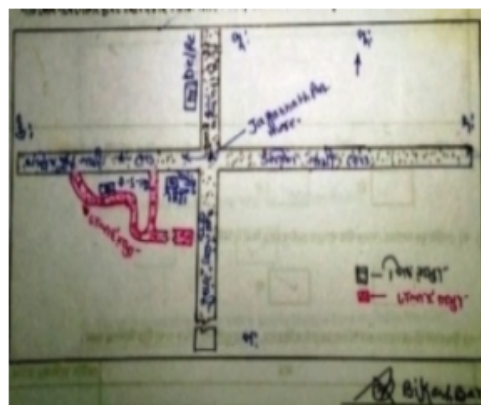

Key MAP View