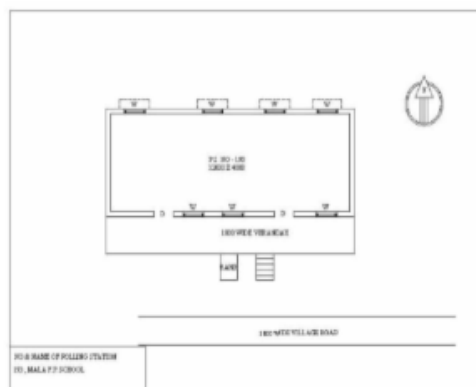

নির্বাচক নিবন্ধন আধিকারিকের স্বাক্ষর

Nazri Naksha

Google Map View

Polling Station Building Front View

Polling Station Front View

Cad View

Key MAP View

1	ARN1150275	ফটো উপলব্ধ	নাম : ইয়াসমিনা বিবি স্বামীর নাম: আনোয়ার হোসেন খাঁন বাড়ির নং : n0083 বয়স : 35 লিঙ্গ : মহিলা	2	ARN1520006	ফটো উপলব্ধ	নাম : রুপালী আদক (দাস) স্বামীর নাম: বাসুদেব দাস বাড়ির নং : n0240 বয়স : 36 লিঙ্গ : মহিলা	3	ARN2184117	ফটো উপলব্ধ	নাম : রিপু সর্দার পিতার নাম: রাজু সর্দার বাড়ির নং : এন001 বয়স : 22 লিঙ্গ : পুরুষ
4	ARN2184281	ফটো উপলব্ধ	নাম : মুসলিমা বিবি স্বামীর নাম: মিরাজ খাঁ বাড়ির নং : এন0001 বয়স : 24 লিঙ্গ : মহিলা	5	ARN2184323	ফটো উপলব্ধ	নাম : মিরাজ খাঁ পিতার নাম: মজামোন খাঁ বাড়ির নং : এন001 বয়স : 22 লিঙ্গ : পুরুষ	6	ARN2204097	ফটো উপলব্ধ	নাম : পিউ দলুই স্বামীর নাম: সৌম্য দলুই বাড়ির নং : এন0001 বয়স : 22 লিঙ্গ : মহিলা
7	ARN2204048	ফটো উপলব্ধ	নাম : রাকীবুল খাঁ পিতার নাম: সারোজান খাঁ বাড়ির নং : এন0001 বয়স : 24 লিঙ্গ : পুরুষ	8	ARN1150036	ফটো উপলব্ধ	নাম : সুমিত্রা কয়াল স্বামীর নাম: গান্ধী কয়াল বাড়ির নং : n0001 বয়স : 48 লিঙ্গ : মহিলা	9	ARN1150218	ফটো উপলব্ধ	নাম : গান্ধী কয়াল পিতার নাম: বলরাম কয়াল বাড়ির নং : n0001 বয়স : 66 লিঙ্গ : পুরুষ
10	ARN1925908	ফটো উপলব্ধ	নাম : ষষ্টি কয়াল পিতার নাম: বলরাম কয়াল বাড়ির নং : n0002 বয়স : 60 লিঙ্গ : পুরুষ	11	ARN1925858	ফটো উপলব্ধ	নাম : রঞ্জিতা কয়াল স্বামীর নাম: ষষ্টি কয়াল বাড়ির নং : n0002 বয়স : 55 লিঙ্গ : মহিলা	12	GPR2543007	ফটো উপলব্ধ	নাম : নিতাই কয়াল পিতার নাম: ষষ্টি কয়াল বাড়ির নং : n0002 বয়স : 42 লিঙ্গ : পুরুষ
13	ARN1150093	ফটো উপলব্ধ	নাম : লক্ষ্মী কয়াল স্বামীর নাম: নিতাই কয়াল বাড়ির নং : n0002 বয়স : 38 লিঙ্গ : মহিলা	14	ARN1150259	ফটো উপলব্ধ	নাম : শুভঙ্কর কয়াল পিতার নাম: ষষ্টিপদ কয়াল বাড়ির নং : n0002 বয়স : 36 লিঙ্গ : পুরুষ	15	ARN1571769	ফটো উপলব্ধ	নাম : সুস্মিতা কয়াল স্বামীর নাম: শুভঙ্কর কয়াল বাড়ির নং : n0002 বয়স : 30 লিঙ্গ : মহিলা
16	ARN2319986	ফটো উপলব্ধ	নাম : রবিজিৎ কয়াল পিতার নাম: নিতাই কয়াল বাড়ির নং : n0002 বয়স : 20 লিঙ্গ : পুরুষ	17	WB/17/118/117192	ফটো উপলব্ধ	নাম : আশীষ কোটাল পিতার নাম: নরেন্দ্র কোটাল বাড়ির নং : n0003 বয়স : 58 লিঙ্গ : পুরুষ	18	WB/17/118/117462	ফটো উপলব্ধ	নাম : অরুনা কোটাল স্বামীর নাম: আশীষ কোটাল বাড়ির নং : n0003 বয়স : 53 লিঙ্গ : মহিলা
19	WB/17/118/117531	ফটো উপলব্ধ	নাম : দেবশীষ কোটাল পিতার নাম: নরেন্দ্র কোটাল বাড়ির নং : n0003 বয়স : 53 লিঙ্গ : পুরুষ	20	GPR1133990	ফটো উপলব্ধ	নাম : মঞ্জু কোটাল স্বামীর নাম: দেবশীষ কোটাল বাড়ির নং : n0004 বয়স : 44 লিঙ্গ : মহিলা	21	WB/17/118/117525	ফটো উপলব্ধ	নাম : শান্তি রাম কোটাল পিতার নাম: বিজয় কোটাল বাড়ির নং : n0005 বয়স : 66 লিঙ্গ : পুরুষ
22	WB/17/118/117562	ফটো উপলব্ধ	নাম : স্বপ্না কোটাল স্বামীর নাম: শান্তি কোটাল বাড়ির নং : n0005 বয়স : 61 লিঙ্গ : মহিলা	23	GPR2653558	ফটো উপলব্ধ	নাম : সৌমিত্র কোটাল পিতার নাম: শান্তি রাম কোটাল বাড়ির নং : n0005 বয়স : 39 লিঙ্গ : পুরুষ	24	ARN1150135	ফটো উপলব্ধ	নাম : সুমন্ত কোটাল পিতার নাম: শান্তিরাম কোটাল বাড়ির নং : n0005 বয়স : 35 লিঙ্গ : পুরুষ
25	WB/17/118/117397	ফটো উপলব্ধ	নাম : অরবিন্দ কোটাল পিতার নাম: সন্ন্যাসী কোটাল বাড়ির নং : n0006 বয়স : 76 লিঙ্গ : পুরুষ	26	WB/17/118/117182	ফটো উপলব্ধ	নাম : সবিতা কোটাল স্বামীর নাম: অরবিন্দ কোটাল বাড়ির নং : n0006 বয়স : 66 লিঙ্গ : মহিলা	27	ARN1150226	ফটো উপলব্ধ	নাম : সৌরভ কোটাল পিতার নাম: অমরেন্দ্রনাথ কোটাল বাড়ির নং : n0006 বয়স : 35 লিঙ্গ : পুরুষ
28	ARN2029262	ফটো উপলব্ধ	নাম : প্রীতম কোটাল পিতার নাম: দেবশীষ কোটাল বাড়ির নং : n0059 বয়স : 24 লিঙ্গ : পুরুষ	29	ARN1755289	ফটো উপলব্ধ	নাম : সম্পা কোটাল স্বামীর নাম: সৌরভ কোটাল বাড়ির নং : n0006 বয়স : 31 লিঙ্গ : মহিলা	30	WB/17/118/117317	ফটো উপলব্ধ	নাম : ফটিক চন্দ্র খাঁ পিতার নাম: গৌর চন্দ্র খাঁ বাড়ির নং : n0007 বয়স : 66 লিঙ্গ : পুরুষ