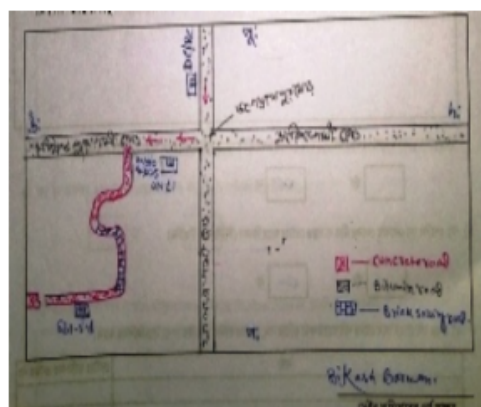

Key MAP View