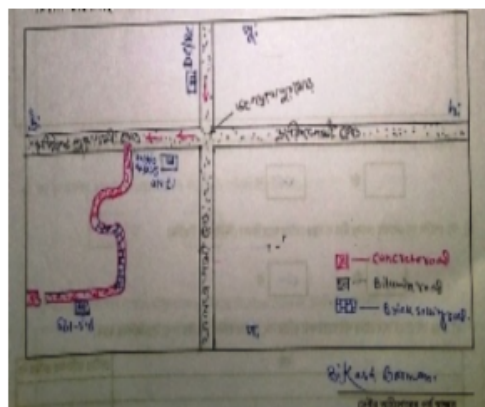

Nazri Naksha