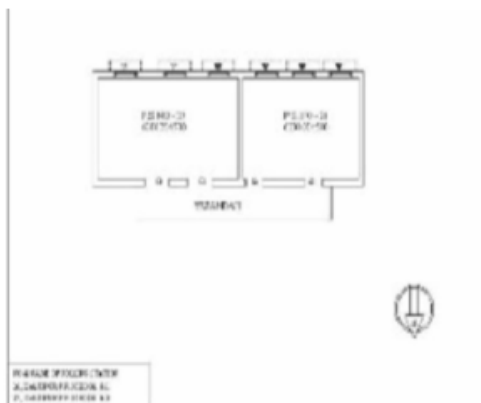

নির্বাচক নিবন্ধন আধিকারিকের স্বাক্ষর

Nazri Naksha

Google Map View

Polling Station Building Front View

Polling Station Front View

Cad View

Key MAP View

1	ARN1324037	নাম : সাহাবুদ্দিন সেখ পিতার নাম: মোক্তার আলি সেখ বাড়ির নং : n0128 বয়স : 33 লিঙ্গ : পুরুষ	ফটো উপলব্ধ	2	ARN1323872	নাম : সেখ আজাহার উদ্দিন পিতার নাম: সেখ ইউসুব আলি বাড়ির নং : n0146 বয়স : 32 লিঙ্গ : পুরুষ	ফটো উপলব্ধ	3	ARN1419001	নাম : সুপিয়া বিবি স্বামীর নাম: সাহাবুদ্দিন বাড়ির নং : n0128 বয়স : 38 লিঙ্গ : মহিলা	ফটো উপলব্ধ
4	WB/17/118/042455	নাম : সাহানারা বিবি স্বামীর নাম: আজামাদ সেখ বাড়ির নং : n0064 বয়স : 56 লিঙ্গ : মহিলা	ফটো উপলব্ধ	5	WB/17/118/042406	নাম : সেখ সামাদ পিতার নাম: জিয়াদ সেখ বাড়ির নং : n0064 বয়স : 47 লিঙ্গ : পুরুষ	ফটো উপলব্ধ	6	GPR2646230	নাম : সেখ মোজাম্মেল পিতার নাম: সেখ মোঃ গোলাম কাদের বাড়ির নং : n0061 বয়স : 38 লিঙ্গ : পুরুষ	ফটো উপলব্ধ
7	GPR2646214	নাম : মোস্তফা সেখ পিতার নাম: জিয়াদ সেখ বাড়ির নং : n0088 বয়স : 36 লিঙ্গ : পুরুষ	ফটো উপলব্ধ	8	ARN1419084	নাম : হোসেন যারা বিবি স্বামীর নাম: আনেশ আলি সেখ বাড়ির নং : n0088 বয়স : 34 লিঙ্গ : মহিলা	ফটো উপলব্ধ	9	GPR0086256	নাম : মোসলেম সেখ পিতার নাম: জিয়াদ সেখ বাড়ির নং : n0088 বয়স : 63 লিঙ্গ : পুরুষ	ফটো উপলব্ধ
10	GPR2229227	নাম : আঞ্জু বিবি সেখ স্বামীর নাম: মোসলেম সেখ বাড়ির নং : n0088 বয়স : 59 লিঙ্গ : মহিলা	ফটো উপলব্ধ	11	GPR2533933	নাম : নওসাদ সেখ পিতার নাম: জিয়াদ সেখ বাড়ির নং : n0088 বয়স : 61 লিঙ্গ : পুরুষ	ফটো উপলব্ধ	12	WB/17/118/042343	নাম : নুনুহেহারী সেখ স্বামীর নাম: নওসাদ সেখ বাড়ির নং : n0088 বয়স : 57 লিঙ্গ : মহিলা	ফটো উপলব্ধ
13	ARN1092394	নাম : আবুবক্কর সেখ পিতার নাম: নওসাদ সেখ বাড়ির নং : n0088 বয়স : 38 লিঙ্গ : পুরুষ	ফটো উপলব্ধ	14	ARN1092402	নাম : রমজান সেখ পিতার নাম: নওসাদ সেখ বাড়ির নং : n0088 বয়স : 36 লিঙ্গ : পুরুষ	ফটো উপলব্ধ	15	ARN1523257	নাম : সাহানারা বিবি স্বামীর নাম: রমজান সেখ বাড়ির নং : n0088 বয়স : 29 লিঙ্গ : মহিলা	ফটো উপলব্ধ
16	WB/17/118/042437	নাম : ইসরাপ সেখ পিতার নাম: জিয়াদ সেখ বাড়ির নং : n0088 বয়স : 53 লিঙ্গ : পুরুষ	ফটো উপলব্ধ	17	ARN1235217	নাম : তানজিলা বিবি সেখ স্বামীর নাম: ইসরাপ সেখ বাড়ির নং : n0088 বয়স : 39 লিঙ্গ : মহিলা	ফটো উপলব্ধ	18	GPR2229243	নাম : সামসের আলি সেখ পিতার নাম: জিয়াদ সেখ বাড়ির নং : n0088 বয়স : 42 লিঙ্গ : পুরুষ	ফটো উপলব্ধ
19	ARN1714104	নাম : মন্তাজুল সেখ পিতার নাম: ইসলাম সেখ বাড়ির নং : n0088 বয়স : 27 লিঙ্গ : পুরুষ	ফটো উপলব্ধ	20	ARN1714112	নাম : ইসারন বিবি সেখ স্বামীর নাম: মকলেসুর রহমান সেখ বাড়ির নং : n0088 বয়স : 29 লিঙ্গ : মহিলা	ফটো উপলব্ধ	21	ARN1610583	নাম : মজাফফার সেখ পিতার নাম: মোসলেম সেখ বাড়ির নং : n0088 বয়স : 29 লিঙ্গ : পুরুষ	ফটো উপলব্ধ
22	ARN1610625	নাম : রাহেনা বিবি স্বামীর নাম: মোমতাজুল সেখ বাড়ির নং : n0147 বয়স : 30 লিঙ্গ : মহিলা	ফটো উপলব্ধ	23	ARN1610658	নাম : কাশমিরা বিবি স্বামীর নাম: আজিম বাওয়ালী বাড়ির নং : n0148 বয়স : 32 লিঙ্গ : মহিলা	ফটো উপলব্ধ	24	CJD2695203	নাম : নাজিমা বিবি স্বামীর নাম: সেখ রহিম বাড়ির নং : n0165 বয়স : 40 লিঙ্গ : মহিলা	ফটো উপলব্ধ
25	TQB0745315	নাম : সেলিমা বিবি স্বামীর নাম: সাহালম মল্লিক বাড়ির নং : n0184 বয়স : 38 লিঙ্গ : মহিলা	ফটো উপলব্ধ	26	ARN1523059	নাম : সোলেমান সেখ পিতার নাম: সামাদ সেখ বাড়ির নং : n0064 বয়স : 28 লিঙ্গ : পুরুষ	ফটো উপলব্ধ	27	ARN1323476	নাম : আনেশ আলি সেখ পিতার নাম: জিয়াদ সেখ বাড়ির নং : n0088 বয়স : 39 লিঙ্গ : পুরুষ	ফটো উপলব্ধ
28	ARN2021384	নাম : লক্ষ্মী বিবি স্বামীর নাম: আবু বক্কর সেখ বাড়ির নং : n0088 বয়স : 25 লিঙ্গ : মহিলা	ফটো উপলব্ধ	29	ARN2021624	নাম : আমিনা বিবি স্বামীর নাম: সোলেমান সেখ বাড়ির নং : n0064 বয়স : 26 লিঙ্গ : মহিলা	ফটো উপলব্ধ	30	ARN2086668	নাম : অজমিরা সেখ স্বামীর নাম: ইসলাম সেখ বাড়ির নং : n0088 বয়স : 54 লিঙ্গ : মহিলা	ফটো উপলব্ধ