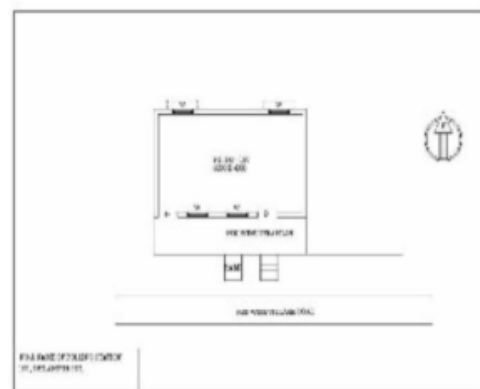

নির্বাচক নিবন্ধন আধিকারিকের স্বাক্ষর

Nazri Naksha

Google Map View

Polling Station Building Front View

Polling Station Front View

Cad View

Key MAP View

1 নাম : বাবলু সেখ পিতার নাম: জলিল সেখ বাড়ির নং : n0126 বয়স : 44 লিঙ্গ : পুরুষ	GPR2613784 ফটো উপলব্ধ	2 নাম : মিনু বিবি স্বামীর নাম: বাবলু সেখ বাড়ির নং : n0126 বয়স : 40 লিঙ্গ : মহিলা	GPR2654200 ফটো উপলব্ধ	3 নাম : আমিনা বিবি স্বামীর নাম: মাসাদ আলি সেখ বাড়ির নং : n0132 বয়স : 30 লিঙ্গ : মহিলা	ARN1756477 ফটো উপলব্ধ
4 নাম : নাসির মণ্ডল পিতার নাম: আমিন মণ্ডল বাড়ির নং : n0132 বয়স : 27 লিঙ্গ : পুরুষ	ARN1756535 ফটো উপলব্ধ	5 নাম : সাহিদ জমাদার পিতার নাম: রবিয়েল জমাদার বাড়ির নং : n0125 বয়স : 27 লিঙ্গ : পুরুষ	ARN1756626 ফটো উপলব্ধ	6 নাম : রবিয়েল জমাদার পিতার নাম: মহাসিন জমাদার বাড়ির নং : n0125 বয়স : 65 লিঙ্গ : পুরুষ	WB/17/118/126176 ফটো উপলব্ধ
7 নাম : রাজিয়া বেওয়া স্বামীর নাম: বাবুরালাী সেখ বাড়ির নং : n0132 বয়স : 56 লিঙ্গ : মহিলা	WB/17/118/126328 ফটো উপলব্ধ	8 নাম : জরিলা বেওয়া স্বামীর নাম: জলিল সেখ বাড়ির নং : n0126 বয়স : 65 লিঙ্গ : মহিলা	WB/17/118/126036 ফটো উপলব্ধ	9 নাম : আনোয়ারা বেওয়া স্বামীর নাম: ইসলাম সেখ বাড়ির নং : n0130 বয়স : 66 লিঙ্গ : মহিলা	WB/17/118/126150 ফটো উপলব্ধ
10 নাম : হাজরা বিবি স্বামীর নাম: আমিন মীর বাড়ির নং : n0224 বয়স : 39 লিঙ্গ : মহিলা	ARN1152420 ফটো উপলব্ধ	11 নাম : সায়েরা বিবি সেখ স্বামীর নাম: আবুকালাম সেখ বাড়ির নং : n0203 বয়স : 46 লিঙ্গ : মহিলা	GPR2264794 ফটো উপলব্ধ	12 নাম : রাজ্জাক আলি সেখ পিতার নাম: বাবুরালাী সেখ বাড়ির নং : n0132 বয়স : 41 লিঙ্গ : পুরুষ	ARN0839381 ফটো উপলব্ধ
13 নাম : মমতাজ বিবি স্বামীর নাম: রাজ্জাক আলি সেখ বাড়ির নং : n0132 বয়স : 37 লিঙ্গ : মহিলা	ARN1152602 ফটো উপলব্ধ	14 নাম : বাসিরন বেওয়া সেখ স্বামীর নাম: নেপুর সেখ বাড়ির নং : n0132 বয়স : 59 লিঙ্গ : মহিলা	WB/17/118/126330 ফটো উপলব্ধ	15 নাম : আমিন মন্ডল পিতার নাম: আব্দুলহামান মন্ডল বাড়ির নং : n0132 বয়স : 50 লিঙ্গ : পুরুষ	ARN1213347 ফটো উপলব্ধ
16 নাম : নাসিমা বিবি স্বামীর নাম: আমিন মণ্ডল বাড়ির নং : n0132 বয়স : 40 লিঙ্গ : মহিলা	ARN0839415 ফটো উপলব্ধ	17 নাম : সাজ্জাক সেখ পিতার নাম: বাবুআলি সেখ বাড়ির নং : n0132 বয়স : 36 লিঙ্গ : পুরুষ	ARN0839407 ফটো উপলব্ধ	18 নাম : আশিয়া বিবি সেখ স্বামীর নাম: সাজ্জাক সেখ বাড়ির নং : n0132 বয়স : 34 লিঙ্গ : মহিলা	ARN1573401 ফটো উপলব্ধ
19 নাম : রহিমা বিবি স্বামীর নাম: সাজ্জাক সেখ বাড়ির নং : n0132 বয়স : 33 লিঙ্গ : মহিলা	ARN1486448 ফটো উপলব্ধ	20 নাম : মাসাদ আলি সেখ পিতার নাম: বাবু আলি সেখ বাড়ির নং : n0132 বয়স : 35 লিঙ্গ : পুরুষ	ARN1152610 ফটো উপলব্ধ	21 নাম : সুকুর আলি সেখ পিতার নাম: বাবুর আলি সেখ বাড়ির নং : n0132 বয়স : 33 লিঙ্গ : পুরুষ	ARN1486430 ফটো উপলব্ধ
22 নাম : মোস্তফা সেখ পিতার নাম: ইসলাম সেখ বাড়ির নং : n0130 বয়স : 49 লিঙ্গ : পুরুষ	WB/17/118/126642 ফটো উপলব্ধ	23 নাম : ফলাজান বিবি স্বামীর নাম: মুস্তাফা সেখ বাড়ির নং : n0130 বয়স : 50 লিঙ্গ : মহিলা	GPR1965565 ফটো উপলব্ধ	24 নাম : মাসুদা বিবি স্বামীর নাম: সিরাজুল সেখ বাড়ির নং : n0130 বয়স : 40 লিঙ্গ : মহিলা	GPR2613677 ফটো উপলব্ধ
25 নাম : লতা বিবি স্বামীর নাম: সাজামাল জমাদার বাড়ির নং : n0125 বয়স : 34 লিঙ্গ : মহিলা	ARN1290725 ফটো উপলব্ধ	26 নাম : সাজামাল জমাদার পিতার নাম: রবিয়েল জমাদার সেখ বাড়ির নং : n0125 বয়স : 38 লিঙ্গ : পুরুষ	ARN1152511 ফটো উপলব্ধ	27 নাম : জাসমিনা বিবি সেখ স্বামীর নাম: সুকুর আলি সেখ বাড়ির নং : n0132 বয়স : 29 লিঙ্গ : মহিলা	ARN1803436 ফটো উপলব্ধ
28 নাম : সাকিলা বেওয়া স্বামীর নাম: আলম সেখ বাড়ির নং : n0224 বয়স : 57 লিঙ্গ : মহিলা	GPR2654291 ফটো উপলব্ধ	29 নাম : রহিমা বিবি স্বামীর নাম: কিসমত গাজী বাড়ির নং : n0125 বয়স : 36 লিঙ্গ : মহিলা	ARN1152495 ফটো উপলব্ধ	30 নাম : খতি বিবি স্বামীর নাম: রবিয়াল সেখ বাড়ির নং : n0125 বয়স : 59 লিঙ্গ : মহিলা	WB/17/118/126151 ফটো উপলব্ধ