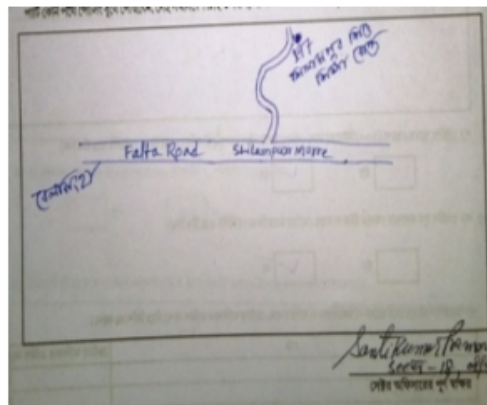

Nazri Naksha