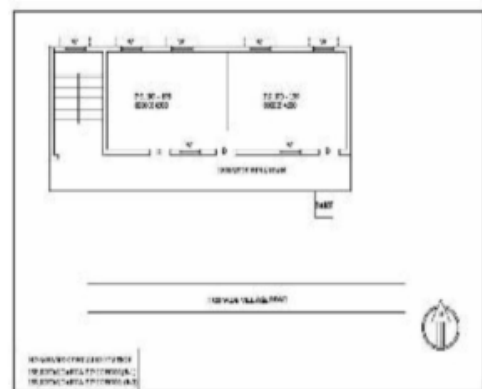

নির্বাচক নিবন্ধন আধিকারিকের স্বাক্ষর

Nazri Naksha

Google Map View

Polling Station Building Front View

Polling Station Front View

Cad View

Key MAP View

| | | | | | |
|---|--------------------------------|--|--------------------------|--|--------------------------------|
| 1 নাম : সুমিতা সাউ পিতার নাম: সত্য নারায়ন সাউ বাড়ির নং : n0029 বয়স : 33 লিঙ্গ : মহিলা | ARN1291053 ফটো উপলব্ধ | 2 নাম : বিপ্লব সাউ পিতার নাম: সত্যনারায়ন সাউ বাড়ির নং : n0029 বয়স : 34 লিঙ্গ : পুরুষ | ARN1153006 ফটো উপলব্ধ | 3 নাম : বন্দনা সাউ স্বামীর নাম: সত্যনারায়ন সাউ বাড়ির নং : n0029 বয়স : 57 লিঙ্গ : মহিলা | ARN1981646 ফটো উপলব্ধ |
| 4 নাম : বিজন হালদার পিতার নাম: গনপতি হালদার বাড়ির নং : n0011 বয়স : 56 লিঙ্গ : পুরুষ | ARN1902253 ফটো উপলব্ধ | 5 নাম : অঞ্জলী হালদার স্বামীর নাম: বিজন হালদার বাড়ির নং : n0011 বয়স : 54 লিঙ্গ : মহিলা | GPR0214205 ফটো উপলব্ধ | 6 নাম : অর্নব হালদার পিতার নাম: বিজন হালদার বাড়ির নং : এন0000 বয়স : 26 লিঙ্গ : পুরুষ | ARN1866599 ফটো উপলব্ধ |
| 7 নাম : পৌতম হালদার পিতার নাম: অংশু হালদার বাড়ির নং : এন0001 বয়স : 54 লিঙ্গ : পুরুষ | ARN2231728 ফটো উপলব্ধ | 8 নাম : সুমিতা কুমার হালদার পিতার নাম: সন্তোষ হালদার বাড়ির নং : n0001 বয়স : 24 লিঙ্গ : পুরুষ | ARN2023414 ফটো উপলব্ধ | 9 নাম : কাঞ্চন কয়াল স্বামীর নাম: সন্তোষ কয়াল বাড়ির নং : n0001 বয়স : 63 লিঙ্গ : মহিলা | WB/17/118/120528 ফটো উপলব্ধ |
| 10 নাম : বিপ্লব কয়াল পিতার নাম: সন্তোষ কয়াল বাড়ির নং : n0001 বয়স : 37 লিঙ্গ : পুরুষ | ARN0840496 ফটো উপলব্ধ | 11 নাম : মৌমিতা কয়াল স্বামীর নাম: বিপ্লব কয়াল বাড়ির নং : n0001 বয়স : 33 লিঙ্গ : মহিলা | ARN1383397 ফটো উপলব্ধ | 12 নাম : জয়ন্তী কর্মকার স্বামীর নাম: শচীন কর্মকার বাড়ির নং : n0302 বয়স : 31 লিঙ্গ : মহিলা | ARN1679760 ফটো উপলব্ধ |
| 13 নাম : মমতা চৌধুরী স্বামীর নাম: উমাশঙ্কর চৌধুরী বাড়ির নং : n0127 বয়স : 61 লিঙ্গ : মহিলা | ARN1902758 ফটো উপলব্ধ | 14 নাম : শিল্পা দত্ত স্বামীর নাম: শুভঙ্কর দত্ত বাড়ির নং : এন0274 বয়স : 25 লিঙ্গ : মহিলা | ARN1866649 ফটো উপলব্ধ | 15 নাম : তিয়াশা দাস পিতার নাম: সুধাই দাস বাড়ির নং : n0078 বয়স : 27 লিঙ্গ : মহিলা | ARN1756881 ফটো উপলব্ধ |
| 16 নাম : পীযুষ দাস পিতার নাম: মানবেন্দ্র দাস বাড়ির নং : n0052 বয়স : 27 লিঙ্গ : পুরুষ | ARN1756923 ফটো উপলব্ধ | 17 নাম : সৌমেন দাস পিতার নাম: মহেন্দ্র দাস বাড়ির নং : n0050 বয়স : 27 লিঙ্গ : পুরুষ | ARN1757038 ফটো উপলব্ধ | 18 নাম : নীলাঞ্জন দাস পিতার নাম: যতীশ দাস বাড়ির নং : n0003 বয়স : 43 লিঙ্গ : পুরুষ | GPR1519354 ফটো উপলব্ধ |
| 19 নাম : সমিতা দাস স্বামীর নাম: যতীশচন্দ্র দাস বাড়ির নং : n0003 বয়স : 73 লিঙ্গ : মহিলা | WB/17/118/120553 ফটো উপলব্ধ | 20 নাম : তমাল দাস পিতার নাম: যতীশ চন্দ্র দাস বাড়ির নং : n0003 বয়স : 42 লিঙ্গ : পুরুষ | ARN0840934 ফটো উপলব্ধ | 21 নাম : ঐশ্বর্য দাস পিতার নাম: তমাল দাস বাড়ির নং : এন001 বয়স : 20 লিঙ্গ : মহিলা | ARN2326346 ফটো উপলব্ধ |
| 22 নাম : ত্রিলোচন দাস পিতার নাম: কানাই দাস বাড়ির নং : n0014 বয়স : 49 লিঙ্গ : পুরুষ | GPR1134956 ফটো উপলব্ধ | 23 নাম : শম্পা দাস স্বামীর নাম: ত্রিলোচন দাস বাড়ির নং : n0014 বয়স : 45 লিঙ্গ : মহিলা | ARN0840637 ফটো উপলব্ধ | 24 নাম : মানসী ঘোষ স্বামীর নাম: কান্তীক চন্দ্র ঘোষ বাড়ির নং : n0014 বয়স : 46 লিঙ্গ : মহিলা | ARN1486653 ফটো উপলব্ধ |
| 25 নাম : বসুদেব দাস পিতার নাম: জগদীশ দাস বাড়ির নং : n0016 বয়স : 52 লিঙ্গ : পুরুষ | WB/17/118/120470 ফটো উপলব্ধ | 26 নাম : জয়ন্তী দাস স্বামীর নাম: বসুদেব দাস বাড়ির নং : n0016 বয়স : 43 লিঙ্গ : মহিলা | GPR2263226 ফটো উপলব্ধ | 27 নাম : সুকদেব দাস পিতার নাম: জগদীশ দাস বাড়ির নং : n0016 বয়স : 46 লিঙ্গ : পুরুষ | GPR1519198 ফটো উপলব্ধ |
| 28 নাম : বনশ্রী দাস স্বামীর নাম: সুকদেব দাস বাড়ির নং : n0016 বয়স : 37 লিঙ্গ : মহিলা | ARN1291012 ফটো উপলব্ধ | 29 নাম : মহাদেব দাস পিতার নাম: জগদীশ দাস বাড়ির নং : n0016 বয়স : 45 লিঙ্গ : পুরুষ | ARN1599190 ফটো উপলব্ধ | 30 নাম : বীনা দাস স্বামীর নাম: মহাদেব দাস বাড়ির নং : n0016 বয়স : 40 লিঙ্গ : মহিলা | ARN1383405 ফটো উপলব্ধ |