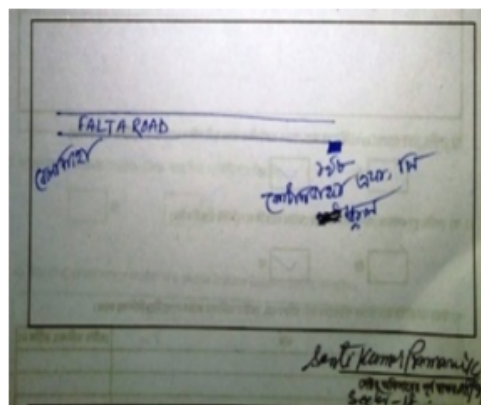

নির্বাচক নিবন্ধন আধিকারিকের স্বাক্ষর

Nazri Naksha

Google Map View

Polling Station Building Front View

Polling Station Front View

Cad View

Key MAP View

| | | | | | |
|---|--------------------------------|--|--------------------------|--|--------------------------------|
| 1 নাম : সুমিতা সাউ পিতার নাম: সত্য নারায়ন সাউ বাড়ির নং : n0029 বয়স : 33 লিঙ্গ : মহিলা | ARN1291053 ফটো উপলব্ধ | 2 নাম : বিপ্লব সাউ পিতার নাম: সত্যনারায়ন সাউ বাড়ির নং : n0029 বয়স : 34 লিঙ্গ : পুরুষ | ARN1153006 ফটো উপলব্ধ | 3 নাম : বন্দনা সাউ স্বামীর নাম: সত্যনারায়ন সাউ বাড়ির নং : n0029 বয়স : 57 লিঙ্গ : মহিলা | ARN1981646 ফটো উপলব্ধ |
| 4 নাম : বিজন হালদার পিতার নাম: গনপতি হালদার বাড়ির নং : n0011 বয়স : 56 লিঙ্গ : পুরুষ | ARN1902253 ফটো উপলব্ধ | 5 নাম : অঞ্জলী হালদার স্বামীর নাম: বিজন হালদার বাড়ির নং : n0011 বয়স : 54 লিঙ্গ : মহিলা | GPR0214205 ফটো উপলব্ধ | 6 নাম : অর্নব হালদার পিতার নাম: বিজন হালদার বাড়ির নং : এন0000 বয়স : 26 লিঙ্গ : পুরুষ | ARN1866599 ফটো উপলব্ধ |
| 7 নাম : পৌতম হালদার পিতার নাম: অংশু হালদার বাড়ির নং : এন0001 বয়স : 54 লিঙ্গ : পুরুষ | ARN2231728 ফটো উপলব্ধ | 8 নাম : সুমিতা কুমার হালদার পিতার নাম: সন্তোষ হালদার বাড়ির নং : n0001 বয়স : 24 লিঙ্গ : পুরুষ | ARN2023414 ফটো উপলব্ধ | 9 নাম : কাঞ্চন কয়াল স্বামীর নাম: সন্তোষ কয়াল বাড়ির নং : n0001 বয়স : 63 লিঙ্গ : মহিলা | WB/17/118/120528 ফটো উপলব্ধ |
| 10 নাম : বিপ্লব কয়াল পিতার নাম: সন্তোষ কয়াল বাড়ির নং : n0001 বয়স : 37 লিঙ্গ : পুরুষ | ARN0840496 ফটো উপলব্ধ | 11 নাম : মৌমিতা কয়াল স্বামীর নাম: বিপ্লব কয়াল বাড়ির নং : n0001 বয়স : 33 লিঙ্গ : মহিলা | ARN1383397 ফটো উপলব্ধ | 12 নাম : জয়ন্তী কর্মকার স্বামীর নাম: শচীন কর্মকার বাড়ির নং : n0302 বয়স : 31 লিঙ্গ : মহিলা | ARN1679760 ফটো উপলব্ধ |
| 13 নাম : মমতা চৌধুরী স্বামীর নাম: উমাশঙ্কর চৌধুরী বাড়ির নং : n0127 বয়স : 61 লিঙ্গ : মহিলা | ARN1902758 ফটো উপলব্ধ | 14 নাম : শিল্পা দত্ত স্বামীর নাম: শুভঙ্কর দত্ত বাড়ির নং : এন0274 বয়স : 25 লিঙ্গ : মহিলা | ARN1866649 ফটো উপলব্ধ | 15 নাম : তিয়াশা দাস পিতার নাম: সুধাই দাস বাড়ির নং : n0078 বয়স : 27 লিঙ্গ : মহিলা | ARN1756881 ফটো উপলব্ধ |
| 16 নাম : পীযুষ দাস পিতার নাম: মানবেন্দ্র দাস বাড়ির নং : n0052 বয়স : 27 লিঙ্গ : পুরুষ | ARN1756923 ফটো উপলব্ধ | 17 নাম : সৌমেন দাস পিতার নাম: মহেন্দ্র দাস বাড়ির নং : n0050 বয়স : 27 লিঙ্গ : পুরুষ | ARN1757038 ফটো উপলব্ধ | 18 নাম : নীলাঞ্জন দাস পিতার নাম: যতীশ দাস বাড়ির নং : n0003 বয়স : 43 লিঙ্গ : পুরুষ | GPR1519354 ফটো উপলব্ধ |
| 19 নাম : সমিতা দাস স্বামীর নাম: যতীশচন্দ্র দাস বাড়ির নং : n0003 বয়স : 73 লিঙ্গ : মহিলা | WB/17/118/120553 ফটো উপলব্ধ | 20 নাম : তমাল দাস পিতার নাম: যতীশ চন্দ্র দাস বাড়ির নং : n0003 বয়স : 42 লিঙ্গ : পুরুষ | ARN0840934 ফটো উপলব্ধ | 21 নাম : ঐশ্বর্য দাস পিতার নাম: তমাল দাস বাড়ির নং : এন001 বয়স : 20 লিঙ্গ : মহিলা | ARN2326346 ফটো উপলব্ধ |
| 22 নাম : ত্রিলোচন দাস পিতার নাম: কানাই দাস বাড়ির নং : n0014 বয়স : 49 লিঙ্গ : পুরুষ | GPR1134956 ফটো উপলব্ধ | 23 নাম : শম্পা দাস স্বামীর নাম: ত্রিলোচন দাস বাড়ির নং : n0014 বয়স : 45 লিঙ্গ : মহিলা | ARN0840637 ফটো উপলব্ধ | 24 নাম : মানসী ঘোষ স্বামীর নাম: কান্তীক চন্দ্র ঘোষ বাড়ির নং : n0014 বয়স : 46 লিঙ্গ : মহিলা | ARN1486653 ফটো উপলব্ধ |
| 25 নাম : বসুদেব দাস পিতার নাম: জগদীশ দাস বাড়ির নং : n0016 বয়স : 52 লিঙ্গ : পুরুষ | WB/17/118/120470 ফটো উপলব্ধ | 26 নাম : জয়ন্তী দাস স্বামীর নাম: বসুদেব দাস বাড়ির নং : n0016 বয়স : 43 লিঙ্গ : মহিলা | GPR2263226 ফটো উপলব্ধ | 27 নাম : সুকদেব দাস পিতার নাম: জগদীশ দাস বাড়ির নং : n0016 বয়স : 46 লিঙ্গ : পুরুষ | GPR1519198 ফটো উপলব্ধ |
| 28 নাম : বনশ্রী দাস স্বামীর নাম: সুকদেব দাস বাড়ির নং : n0016 বয়স : 37 লিঙ্গ : মহিলা | ARN1291012 ফটো উপলব্ধ | 29 নাম : মহাদেব দাস পিতার নাম: জগদীশ দাস বাড়ির নং : n0016 বয়স : 45 লিঙ্গ : পুরুষ | ARN1599190 ফটো উপলব্ধ | 30 নাম : বীনা দাস স্বামীর নাম: মহাদেব দাস বাড়ির নং : n0016 বয়স : 40 লিঙ্গ : মহিলা | ARN1383405 ফটো উপলব্ধ |