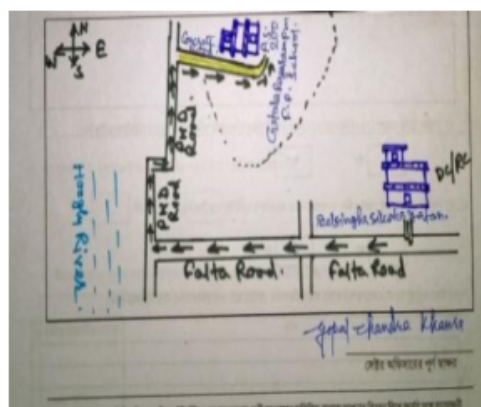

নির্বাচক নিবন্ধন আধিকারিকের স্বাক্ষর

Nazri Naksha

Google Map View

Polling Station Building Front View

Polling Station Front View

Cad View

Key MAP View

1 নাম : ০০০০০ ০০০ স্বামীর নাম: ০০০০ ০০০ বাড়ির নং : n0178 বয়স : 47 লিঙ্গ : মহিলা	GPR2298693	ফটো উপলব্ধ	2 নাম : মৌসুমী দাস পিতার নাম: মনোরঞ্জন দাস বাড়ির নং : এন0001 বয়স : 22 লিঙ্গ : মহিলা	ARN2180982	ফটো উপলব্ধ	3 নাম : সুপ্রিয়ো পান্ডা পিতার নাম: সুরজিত পান্ডা বাড়ির নং : এন0001 বয়স : 22 লিঙ্গ : পুরুষ	ARN2181212	ফটো উপলব্ধ
4 নাম : সুস্মিতা মিন্দে স্বামীর নাম: সুকল্যান মিন্দে বাড়ির নং : এন0001 বয়স : 22 লিঙ্গ : মহিলা	ARN2181188	ফটো উপলব্ধ	5 নাম : সুস্মিতা দলুই পিতার নাম: অসিত দলুই বাড়ির নং : এন0001 বয়স : 21 লিঙ্গ : মহিলা	ARN2268076	ফটো উপলব্ধ	6 নাম : বৈশাখী আদক পিতার নাম: সুকুমার আদক বাড়ির নং : এন00 বয়স : 23 লিঙ্গ : মহিলা	ARN2139061	ফটো উপলব্ধ
7 নাম : সুতপা বাগ স্বামীর নাম: তাপস বাগ বাড়ির নং : এন0001 বয়স : 25 লিঙ্গ : মহিলা	ARN1832922	ফটো উপলব্ধ	8 নাম : দুর্গা আদক স্বামীর নাম: ব্রজেন আদক বাড়ির নং : n0001 বয়স : 77 লিঙ্গ : মহিলা	WB/17/118/072435	ফটো উপলব্ধ	9 নাম : দুধকুমার আদক পিতার নাম: ব্রজেন আদক বাড়ির নং : n0001 বয়স : 63 লিঙ্গ : পুরুষ	GPR1166073	ফটো উপলব্ধ
10 নাম : দীপা আদক স্বামীর নাম: দুধকুমার আদক বাড়ির নং : n0001 বয়স : 58 লিঙ্গ : মহিলা	WB/17/118/072480	ফটো উপলব্ধ	11 নাম : রঞ্জিত আদক পিতার নাম: দুধকুমার আদক বাড়ির নং : n0001 বয়স : 30 লিঙ্গ : পুরুষ	ARN1487115	ফটো উপলব্ধ	12 নাম : সুকুমার আদক পিতার নাম: ব্রজেন আদক বাড়ির নং : n0001 বয়স : 56 লিঙ্গ : পুরুষ	WB/17/118/072071	ফটো উপলব্ধ
13 নাম : শ্রাবনী আদক স্বামীর নাম: সুকুমার আদক বাড়ির নং : n0001 বয়স : 51 লিঙ্গ : মহিলা	WB/17/118/072406	ফটো উপলব্ধ	14 নাম : সঞ্জয় আদক পিতার নাম: ব্রজেন আদক বাড়ির নং : n0001 বয়স : 40 লিঙ্গ : পুরুষ	GPR2241750	ফটো উপলব্ধ	15 নাম : তাপস আদক পিতার নাম: ব্রজেন আদক বাড়ির নং : n0001 বয়স : 35 লিঙ্গ : পুরুষ	ARN1383850	ফটো উপলব্ধ
16 নাম : মীঠুন আদক মায়ের নাম: দুর্গা আদক বাড়ির নং : n0001 বয়স : 39 লিঙ্গ : পুরুষ	ARN1070085	ফটো উপলব্ধ	17 নাম : শৈলেন্দ্রনাথ আদক পিতার নাম: অন্নদা আদক বাড়ির নং : n0002 বয়স : 73 লিঙ্গ : পুরুষ	WB/17/118/072093	ফটো উপলব্ধ	18 নাম : পবিত্র আদক পিতার নাম: শৈলেন্দ্রনাথ আদক বাড়ির নং : n0002 বয়স : 48 লিঙ্গ : পুরুষ	GPR1936442	ফটো উপলব্ধ
19 নাম : টুলুরানী মণ্ডল(আদক) স্বামীর নাম: পবিত্র আদক বাড়ির নং : n0002 বয়স : 48 লিঙ্গ : মহিলা	GPR2648830	ফটো উপলব্ধ	20 নাম : সুভেন্দু আদক পিতার নাম: দেবেন্দ্রনাথ আদক বাড়ির নং : n0003 বয়স : 43 লিঙ্গ : পুরুষ	GPR2241792	ফটো উপলব্ধ	21 নাম : সন্ধ্যা আদক স্বামীর নাম: সুভেন্দু আদক বাড়ির নং : n0003 বয়স : 40 লিঙ্গ : মহিলা	GPR2241800	ফটো উপলব্ধ
22 নাম : মীঠু আদক(হালদার) স্বামীর নাম: মানবেন্দ্র আদক বাড়ির নং : n0003 বয়স : 36 লিঙ্গ : মহিলা	ARN0849414	ফটো উপলব্ধ	23 নাম : সনৎ কুমার আদক পিতার নাম: ব্রজেন্দ্র কুমার আদক বাড়ির নং : n0151 বয়স : 42 লিঙ্গ : পুরুষ	GPR2242873	ফটো উপলব্ধ	24 নাম : সোমাস্রী(মণ্ডল) আদক স্বামীর নাম: সনৎ আদক বাড়ির নং : n0151 বয়স : 28 লিঙ্গ : মহিলা	ARN1803873	ফটো উপলব্ধ
25 নাম : সাইফুল খাতুন পিতার নাম: সাহার আলি সেখ বাড়ির নং : এন00 বয়স : 28 লিঙ্গ : মহিলা	ARN2138964	ফটো উপলব্ধ	26 নাম : সেলিমা খাতুন স্বামীর নাম: সামিদুল সেখ বাড়ির নং : n0000 বয়স : 25 লিঙ্গ : মহিলা	ARN2022259	ফটো উপলব্ধ	27 নাম : শ্যামল গুহাইত পিতার নাম: রনজিত গুহাইত বাড়ির নং : n0008 বয়স : 66 লিঙ্গ : পুরুষ	WB/17/118/072013	ফটো উপলব্ধ
28 নাম : শংকর গায়েন পিতার নাম: রতিকান্ত গায়েন বাড়ির নং : n0004 বয়স : 61 লিঙ্গ : পুরুষ	WB/17/118/072120	ফটো উপলব্ধ	29 নাম : ববিতা গায়েন স্বামীর নাম: শংকর গায়েন বাড়ির নং : n0004 বয়স : 59 লিঙ্গ : মহিলা	GPR1162874	ফটো উপলব্ধ	30 নাম : শম্ভু গায়েন পিতার নাম: রতিকান্ত গায়েন বাড়ির নং : n0004 বয়স : 57 লিঙ্গ : পুরুষ	WB/17/118/072140	ফটো উপলব্ধ