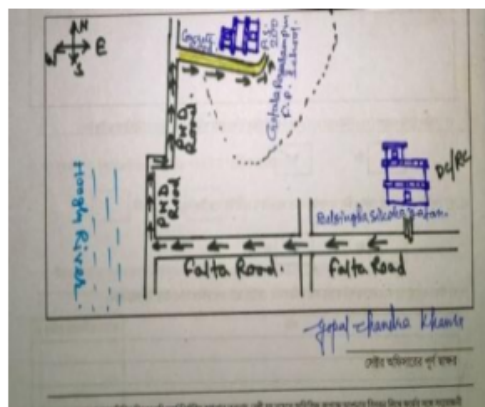

Nazri Naksha