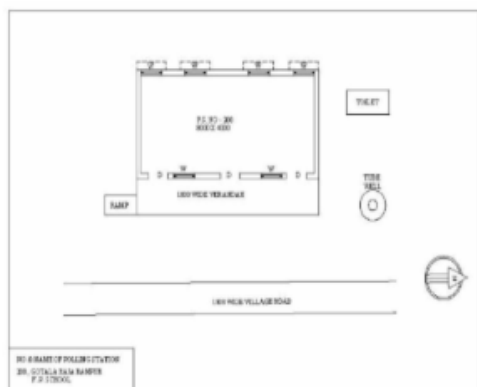

নির্বাচক নিবন্ধন আধিকারিকের স্বাক্ষর

Nazri Naksha

Google Map View

Polling Station Building Front View

Polling Station Front View

Cad View

Key MAP View

1 নাম : ০০০০০ ০০০ স্বামীর নাম: ০০০০ ০০০ বাড়ির নং : n0178 বয়স : 47 লিঙ্গ : মহিলা	GPR2298693	ফটো উপলব্ধ	2 নাম : মৌসুমী দাস পিতার নাম: মনোরঞ্জন দাস বাড়ির নং : এন0001 বয়স : 22 লিঙ্গ : মহিলা	ARN2180982	ফটো উপলব্ধ	3 নাম : সুপ্রিয়ো পান্ডা পিতার নাম: সুরজিত পান্ডা বাড়ির নং : এন0001 বয়স : 22 লিঙ্গ : পুরুষ	ARN2181212	ফটো উপলব্ধ
4 নাম : সুস্মিতা মিন্দে স্বামীর নাম: সুকল্যান মিন্দে বাড়ির নং : এন0001 বয়স : 22 লিঙ্গ : মহিলা	ARN2181188	ফটো উপলব্ধ	5 নাম : সুস্মিতা দলুই পিতার নাম: অসিত দলুই বাড়ির নং : এন0001 বয়স : 21 লিঙ্গ : মহিলা	ARN2268076	ফটো উপলব্ধ	6 নাম : বৈশাখী আদক পিতার নাম: সুকুমার আদক বাড়ির নং : এন00 বয়স : 23 লিঙ্গ : মহিলা	ARN2139061	ফটো উপলব্ধ
7 নাম : সুতপা বাগ স্বামীর নাম: তাপস বাগ বাড়ির নং : এন0001 বয়স : 25 লিঙ্গ : মহিলা	ARN1832922	ফটো উপলব্ধ	8 নাম : দুর্গা আদক স্বামীর নাম: ব্রজেন আদক বাড়ির নং : n0001 বয়স : 77 লিঙ্গ : মহিলা	WB/17/118/072435	ফটো উপলব্ধ	9 নাম : দুধকুমার আদক পিতার নাম: ব্রজেন আদক বাড়ির নং : n0001 বয়স : 63 লিঙ্গ : পুরুষ	GPR1166073	ফটো উপলব্ধ
10 নাম : দীপা আদক স্বামীর নাম: দুধকুমার আদক বাড়ির নং : n0001 বয়স : 58 লিঙ্গ : মহিলা	WB/17/118/072480	ফটো উপলব্ধ	11 নাম : রঞ্জিত আদক পিতার নাম: দুধকুমার আদক বাড়ির নং : n0001 বয়স : 30 লিঙ্গ : পুরুষ	ARN1487115	ফটো উপলব্ধ	12 নাম : সুকুমার আদক পিতার নাম: ব্রজেন আদক বাড়ির নং : n0001 বয়স : 56 লিঙ্গ : পুরুষ	WB/17/118/072071	ফটো উপলব্ধ
13 নাম : শ্রাবনী আদক স্বামীর নাম: সুকুমার আদক বাড়ির নং : n0001 বয়স : 51 লিঙ্গ : মহিলা	WB/17/118/072406	ফটো উপলব্ধ	14 নাম : সঞ্জয় আদক পিতার নাম: ব্রজেন আদক বাড়ির নং : n0001 বয়স : 40 লিঙ্গ : পুরুষ	GPR2241750	ফটো উপলব্ধ	15 নাম : তাপস আদক পিতার নাম: ব্রজেন আদক বাড়ির নং : n0001 বয়স : 35 লিঙ্গ : পুরুষ	ARN1383850	ফটো উপলব্ধ
16 নাম : মীঠুন আদক মায়ের নাম: দুর্গা আদক বাড়ির নং : n0001 বয়স : 39 লিঙ্গ : পুরুষ	ARN1070085	ফটো উপলব্ধ	17 নাম : শৈলেন্দ্রনাথ আদক পিতার নাম: অন্নদা আদক বাড়ির নং : n0002 বয়স : 73 লিঙ্গ : পুরুষ	WB/17/118/072093	ফটো উপলব্ধ	18 নাম : পবিত্র আদক পিতার নাম: শৈলেন্দ্রনাথ আদক বাড়ির নং : n0002 বয়স : 48 লিঙ্গ : পুরুষ	GPR1936442	ফটো উপলব্ধ
19 নাম : টুলুরানী মণ্ডল(আদক) স্বামীর নাম: পবিত্র আদক বাড়ির নং : n0002 বয়স : 48 লিঙ্গ : মহিলা	GPR2648830	ফটো উপলব্ধ	20 নাম : সুভেন্দু আদক পিতার নাম: দেবেন্দ্রনাথ আদক বাড়ির নং : n0003 বয়স : 43 লিঙ্গ : পুরুষ	GPR2241792	ফটো উপলব্ধ	21 নাম : সন্ধ্যা আদক স্বামীর নাম: সুভেন্দু আদক বাড়ির নং : n0003 বয়স : 40 লিঙ্গ : মহিলা	GPR2241800	ফটো উপলব্ধ
22 নাম : মীঠু আদক(হালদার) স্বামীর নাম: মানবেন্দ্র আদক বাড়ির নং : n0003 বয়স : 36 লিঙ্গ : মহিলা	ARN0849414	ফটো উপলব্ধ	23 নাম : সনৎ কুমার আদক পিতার নাম: ব্রজেন্দ্র কুমার আদক বাড়ির নং : n0151 বয়স : 42 লিঙ্গ : পুরুষ	GPR2242873	ফটো উপলব্ধ	24 নাম : সোমাস্রী(মণ্ডল) আদক স্বামীর নাম: সনৎ আদক বাড়ির নং : n0151 বয়স : 28 লিঙ্গ : মহিলা	ARN1803873	ফটো উপলব্ধ
25 নাম : সাইফুল খাতুন পিতার নাম: সাহার আলি সেখ বাড়ির নং : এন00 বয়স : 28 লিঙ্গ : মহিলা	ARN2138964	ফটো উপলব্ধ	26 নাম : সেলিমা খাতুন স্বামীর নাম: সামিদুল সেখ বাড়ির নং : n0000 বয়স : 25 লিঙ্গ : মহিলা	ARN2022259	ফটো উপলব্ধ	27 নাম : শ্যামল গুহাইত পিতার নাম: রনজিত গুহাইত বাড়ির নং : n0008 বয়স : 66 লিঙ্গ : পুরুষ	WB/17/118/072013	ফটো উপলব্ধ
28 নাম : শংকর গায়েন পিতার নাম: রতিকান্ত গায়েন বাড়ির নং : n0004 বয়স : 61 লিঙ্গ : পুরুষ	WB/17/118/072120	ফটো উপলব্ধ	29 নাম : ববিতা গায়েন স্বামীর নাম: শংকর গায়েন বাড়ির নং : n0004 বয়স : 59 লিঙ্গ : মহিলা	GPR1162874	ফটো উপলব্ধ	30 নাম : শম্ভু গায়েন পিতার নাম: রতিকান্ত গায়েন বাড়ির নং : n0004 বয়স : 57 লিঙ্গ : পুরুষ	WB/17/118/072140	ফটো উপলব্ধ