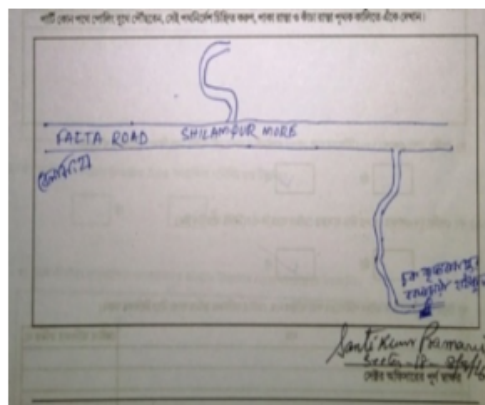

Nazri Naksha