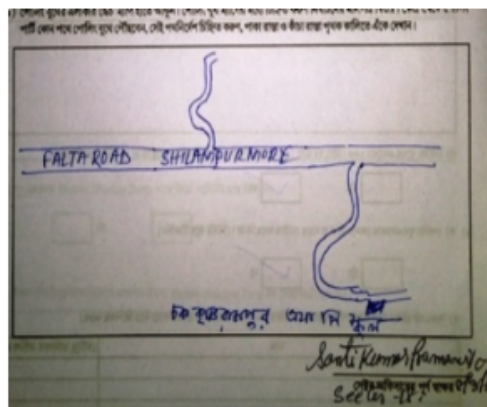

Nazri Naksha