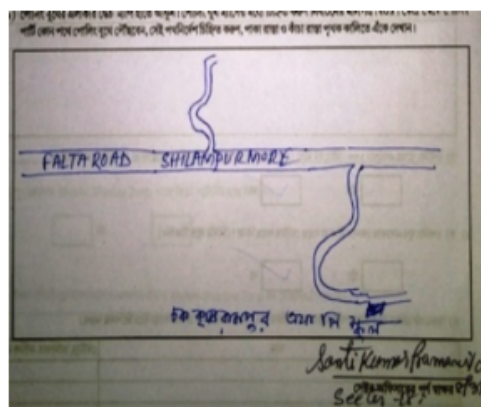

Key MAP View