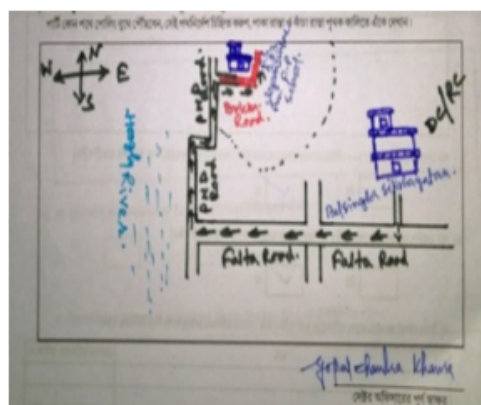

নির্বাচক নিবন্ধন আধিকারিকের স্বাক্ষর

Nazri Naksha

Google Map View

Polling Station Building Front View

Polling Station Front View

Cad View

Key MAP View

বিধানসভা নির্বাচনক্ষেত্রের নং, নাম : 144-ফলতা
ভাগ নং, নাম : 1-শ্যামসুন্দরপুর উত্তর পাড়া