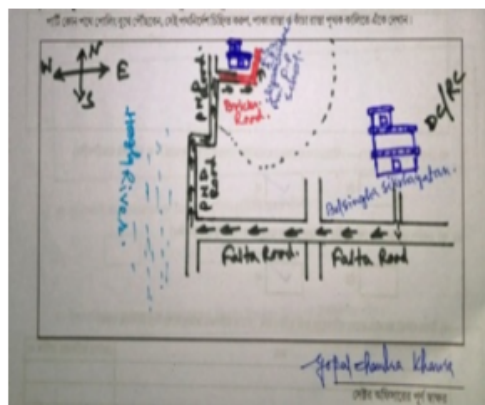

Nazri Naksha