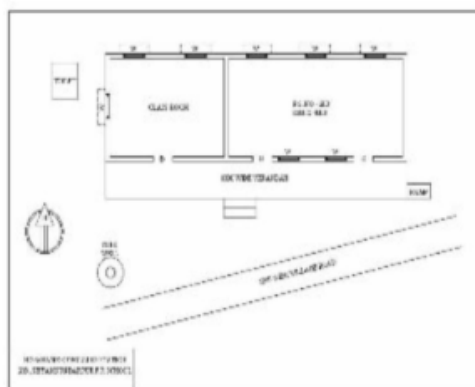

নির্বাচক নিবন্ধন আধিকারিকের স্বাক্ষর

Nazri Naksha

Google Map View

Polling Station Building Front View

Polling Station Front View

Cad View

Key MAP View

বিধানসভা নির্বাচনক্ষেত্রের নং, নাম : 144-ফলতা
ভাগ নং, নাম : 1-শ্যামসুন্দরপুর উত্তর পাড়া