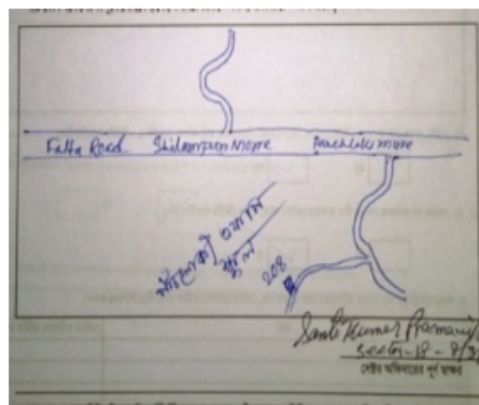

নির্বাচক নিবন্ধন আধিকারিকের স্বাক্ষর

Nazri Naksha

Google Map View

Polling Station Building Front View

Polling Station Front View

Cad View

Key MAP View

1 নাম : সুস্মিতা মণ্ডল স্বামীর নাম : সন্দীপ মণ্ডল বাড়ির নং : এন0175 বয়স : 30 লিঙ্গ : মহিলা	ARN1491893 ফটো উপলব্ধ	2 নাম : সন্দীপ মণ্ডল পিতার নাম : অমল মন্ডল বাড়ির নং : n0175 বয়স : 37 লিঙ্গ : পুরুষ	GPR2648376 ফটো উপলব্ধ	3 নাম : নয়নতারা কয়াল স্বামীর নাম : বাপ্পা কয়াল বাড়ির নং : n0161 বয়স : 31 লিঙ্গ : মহিলা	ARN2018984 ফটো উপলব্ধ
4 নাম : সোমনাথ চক্রবর্তী পিতার নাম : সত্যেন চক্রবর্তী বাড়ির নং : এন0072 বয়স : 23 লিঙ্গ : পুরুষ	ARN2108686 ফটো উপলব্ধ	5 নাম : মনিকা চক্রবর্তী স্বামীর নাম : বাবলু চক্রবর্তী বাড়ির নং : n0071 বয়স : 27 লিঙ্গ : মহিলা	ARN1758200 ফটো উপলব্ধ	6 নাম : চাঁপা চক্রবর্তী স্বামীর নাম : বুদ্ধদেব চক্রবর্তী বাড়ির নং : n0105 বয়স : 36 লিঙ্গ : মহিলা	ARN1070622 ফটো উপলব্ধ
7 নাম : বুদ্ধদেব চক্রবর্তী পিতার নাম : পদ্মাসন চক্রবর্তী বাড়ির নং : n0105 বয়স : 37 লিঙ্গ : পুরুষ	ARN1070614 ফটো উপলব্ধ	8 নাম : বিকাশ চক্রবর্তী পিতার নাম : পদ্মাসন চক্রবর্তী বাড়ির নং : n0105 বয়স : 41 লিঙ্গ : পুরুষ	GPR2610335 ফটো উপলব্ধ	9 নাম : সখী চক্রবর্তী স্বামীর নাম : পদ্মাসন চক্রবর্তী বাড়ির নং : n0105 বয়স : 57 লিঙ্গ : মহিলা	WB/17/118/066137 ফটো উপলব্ধ
10 নাম : পদ্মাসন চক্রবর্তী পিতার নাম : ললিত চক্রবর্তী বাড়ির নং : n0105 বয়স : 67 লিঙ্গ : পুরুষ	WB/17/118/066108 ফটো উপলব্ধ	11 নাম : কোয়েল চক্রবর্তী পিতার নাম : বিকাশ চক্রবর্তী বাড়ির নং : এন0105 বয়স : 20 লিঙ্গ : মহিলা	ARN2288942 ফটো উপলব্ধ	12 নাম : প্রবীর চক্রবর্তী পিতার নাম : ভারত চক্রবর্তী বাড়ির নং : n0104 বয়স : 34 লিঙ্গ : পুরুষ	ARN1488394 ফটো উপলব্ধ
13 নাম : লক্ষী চক্রবর্তী স্বামীর নাম : ভারত চক্রবর্তী বাড়ির নং : n0104 বয়স : 51 লিঙ্গ : মহিলা	WB/17/118/066228 ফটো উপলব্ধ	14 নাম : ভারত চক্রবর্তী পিতার নাম : মনোরঞ্জন চক্রবর্তী বাড়ির নং : n0104 বয়স : 56 লিঙ্গ : পুরুষ	WB/17/118/066354 ফটো উপলব্ধ	15 নাম : মৌরী চক্রবর্তী স্বামীর নাম : মনোরঞ্জন চক্রবর্তী বাড়ির নং : n0104 বয়স : 71 লিঙ্গ : মহিলা	WB/17/118/066140 ফটো উপলব্ধ
16 নাম : মনোরঞ্জন চক্রবর্তী পিতার নাম : ললিত চক্রবর্তী বাড়ির নং : n0104 বয়স : 83 লিঙ্গ : পুরুষ	WB/17/118/066315 ফটো উপলব্ধ	17 নাম : অর্চনা চক্রবর্তী স্বামীর নাম : সত্যেন চক্রবর্তী বাড়ির নং : n0072 বয়স : 42 লিঙ্গ : মহিলা	GPR2239689 ফটো উপলব্ধ	18 নাম : সত্যেন চক্রবর্তী পিতার নাম : খোকন চক্রবর্তী বাড়ির নং : n0072 বয়স : 44 লিঙ্গ : পুরুষ	GPR2239671 ফটো উপলব্ধ
19 নাম : মনু চক্রবর্তী স্বামীর নাম : খোকন চক্রবর্তী বাড়ির নং : n0072 বয়স : 63 লিঙ্গ : মহিলা	WB/17/118/066128 ফটো উপলব্ধ	20 নাম : বাবলু চক্রবর্তী পিতার নাম : গোপাল চক্রবর্তী বাড়ির নং : n0071 বয়স : 38 লিঙ্গ : পুরুষ	GPR2648350 ফটো উপলব্ধ	21 নাম : পৌরী চক্রবর্তী স্বামীর নাম : গোপাল চক্রবর্তী বাড়ির নং : n0071 বয়স : 61 লিঙ্গ : মহিলা	WB/17/118/066141 ফটো উপলব্ধ
22 নাম : গোপাল চক্রবর্তী পিতার নাম : লক্ষন চক্রবর্তী বাড়ির নং : n0071 বয়স : 69 লিঙ্গ : পুরুষ	WB/17/118/066347 ফটো উপলব্ধ	23 নাম : সুজয় চক্রবর্তী পিতার নাম : প্রানকুমার চক্রবর্তী বাড়ির নং : n0070 বয়স : 33 লিঙ্গ : পুরুষ	ARN1488451 ফটো উপলব্ধ	24 নাম : সুজয় চক্রবর্তী পিতার নাম : প্রানকুমার চক্রবর্তী বাড়ির নং : n0070 বয়স : 37 লিঙ্গ : পুরুষ	ARN1488469 ফটো উপলব্ধ
25 নাম : লক্ষী চক্রবর্তী স্বামীর নাম : প্রানকুমার চক্রবর্তী বাড়ির নং : n0070 বয়স : 52 লিঙ্গ : মহিলা	WB/17/118/066222 ফটো উপলব্ধ	26 নাম : প্রানকুমার চক্রবর্তী পিতার নাম : ললিত চক্রবর্তী বাড়ির নং : n0070 বয়স : 59 লিঙ্গ : পুরুষ	WB/17/118/066093 ফটো উপলব্ধ	27 নাম : কবিতা চক্রবর্তী স্বামীর নাম : স্বপন চক্রবর্তী বাড়ির নং : n0069 বয়স : 55 লিঙ্গ : মহিলা	WB/17/118/066221 ফটো উপলব্ধ
28 নাম : স্বপন চক্রবর্তী পিতার নাম : ললিত চক্রবর্তী বাড়ির নং : n0069 বয়স : 57 লিঙ্গ : পুরুষ	WB/17/118/066220 ফটো উপলব্ধ	29 নাম : মুনমুন চক্রবর্তী সর্দার স্বামীর নাম : সুজয় চক্রবর্তী বাড়ির নং : এন0070 বয়স : 25 লিঙ্গ : মহিলা	ARN1867787 ফটো উপলব্ধ	30 নাম : মুনমুন চক্রবর্তী স্বামীর নাম : সুজয় চক্রবর্তী বাড়ির নং : এন0070 বয়স : 33 লিঙ্গ : মহিলা	ARN1681253 ফটো উপলব্ধ