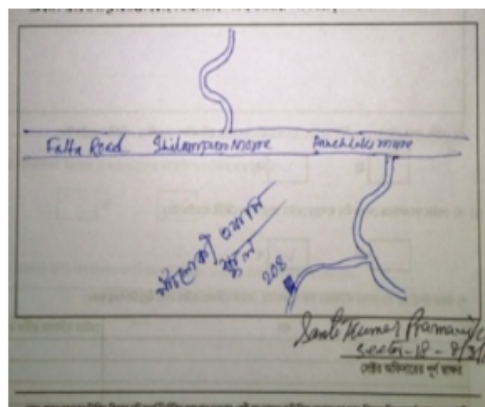

Nazri Naksha