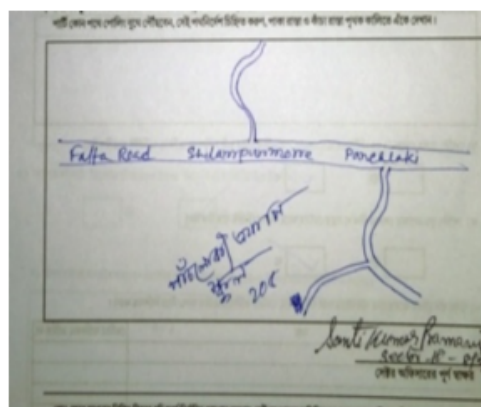

Key MAP View