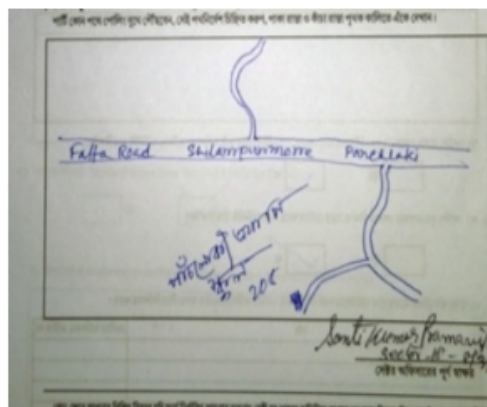

Nazri Naksha