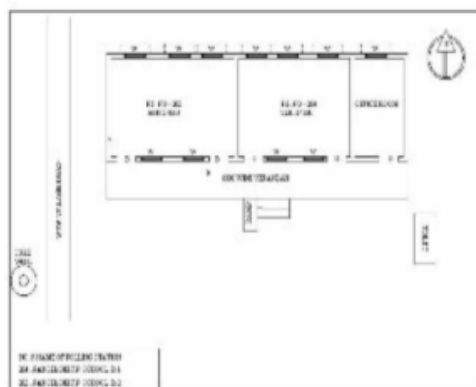

নির্বাচক নিবন্ধন আধিকারিকের স্বাক্ষর

Nazri Naksha

Google Map View

Polling Station Building Front View

Polling Station Front View

Cad View

Key MAP View

1 নাম : গিয়াস উদ্দিন সেখ পিতার নাম: গোলাম সেখ বাড়ির নং : n0208 বয়স : 41 লিঙ্গ : পুরুষ	ARN0919696 ফটো উপলব্ধ	2 নাম : মুর্শিদা বিবি স্বামীর নাম: ইয়ার সেখ বাড়ির নং : n0204 বয়স : 63 লিঙ্গ : মহিলা	WB/17/117/555427 ফটো উপলব্ধ	3 নাম : আনারুল সেখ পিতার নাম: আলাউদ্দিন সেখ বাড়ির নং : n0115 বয়স : 30 লিঙ্গ : পুরুষ	ARN1681501 ফটো উপলব্ধ
4 নাম : জরিলা বিবি স্বামীর নাম: নসিম মীর বাড়ির নং : n0215 বয়স : 44 লিঙ্গ : মহিলা	GPR2005650 ফটো উপলব্ধ	5 নাম : জাহিদা বিবি খাতুন স্বামীর নাম: আনারুল সেখ বাড়ির নং : n0115 বয়স : 29 লিঙ্গ : মহিলা	ARN2082725 ফটো উপলব্ধ	6 নাম : জাসমিনা খাতুন পিতার নাম: গিয়াসউদ্দিন সেখ বাড়ির নং : এন0208 বয়স : 21 লিঙ্গ : মহিলা	ARN2267565 ফটো উপলব্ধ
7 নাম : আমেনা বিবি স্বামীর নাম: গিয়াসউদ্দিন সেখ বাড়ির নং : n0208 বয়স : 39 লিঙ্গ : মহিলা	ARN1511534 ফটো উপলব্ধ	8 নাম : রেহানা বিবি স্বামীর নাম: সেখ মইদুল ইসলাম বাড়ির নং : n0009 বয়স : 35 লিঙ্গ : মহিলা	ARN2082782 ফটো উপলব্ধ	9 নাম : নূরইসলাম সেখ পিতার নাম: ইসমাইল সেখ বাড়ির নং : n0009 বয়স : 50 লিঙ্গ : পুরুষ	ARN1599471 ফটো উপলব্ধ
10 নাম : সুফিয়া বিবি সেখ স্বামীর নাম: ইসমাইল সেখ বাড়ির নং : n0009 বয়স : 64 লিঙ্গ : মহিলা	WB/17/118/063381 ফটো উপলব্ধ	11 নাম : সাহানারা বিবি স্বামীর নাম: নূর ইসলাম সেখ বাড়ির নং : n0009 বয়স : 38 লিঙ্গ : মহিলা	ARN1681667 ফটো উপলব্ধ	12 নাম : ইসরাইল সেখ পিতার নাম: ইসমাইল সেখ বাড়ির নং : n0009 বয়স : 42 লিঙ্গ : পুরুষ	GPR2238947 ফটো উপলব্ধ
13 নাম : মইদুল ইসলাম সেখ পিতার নাম: ইসমাইল সেখ বাড়ির নং : n0009 বয়স : 44 লিঙ্গ : পুরুষ	GPR2238939 ফটো উপলব্ধ	14 নাম : ইসরাফিল সেখ পিতার নাম: ইসমাইল সেখ বাড়ির নং : n0009 বয়স : 51 লিঙ্গ : পুরুষ	ARN1599463 ফটো উপলব্ধ	15 নাম : মান্নান খাঁ পিতার নাম: জবেদ খাঁ বাড়ির নং : এন0000 বয়স : 41 লিঙ্গ : পুরুষ	ARN1072701 ফটো উপলব্ধ
16 নাম : অরিনা খাতুন পিতার নাম: মোয়ান খান বাড়ির নং : এন0000 বয়স : 20 লিঙ্গ : মহিলা	ARN2326312 ফটো উপলব্ধ	17 নাম : আয়েসা খাতুন পিতার নাম: দীল বাহার সেখ বাড়ির নং : n0107 বয়স : 30 লিঙ্গ : মহিলা	ARN1681592 ফটো উপলব্ধ	18 নাম : আফরুজা খাতুন পিতার নাম: আসপার সেখ বাড়ির নং : n0000 বয়স : 24 লিঙ্গ : মহিলা	ARN2082907 ফটো উপলব্ধ
19 নাম : ফারজানা খাতুন স্বামীর নাম: সেখ শাহারুখ বাড়ির নং : এন0000 বয়স : 27 লিঙ্গ : মহিলা	WET1916097 ফটো উপলব্ধ	20 নাম : রমজান খান পিতার নাম: গুলজার খান বাড়ির নং : n0219 বয়স : 54 লিঙ্গ : পুরুষ	ARN1758473 ফটো উপলব্ধ	21 নাম : সাজেদুল খান পিতার নাম: রমজান খান বাড়ির নং : n0221 বয়স : 33 লিঙ্গ : পুরুষ	ARN1758499 ফটো উপলব্ধ
22 নাম : তাপস গিরি পিতার নাম: গুরুপদ গিরি বাড়ির নং : n0001 বয়স : 55 লিঙ্গ : পুরুষ	GPR1932813 ফটো উপলব্ধ	23 নাম : সন্তু গিরি পিতার নাম: অশোক গিরি বাড়ির নং : n0001 বয়স : 41 লিঙ্গ : পুরুষ	GPR2239549 ফটো উপলব্ধ	24 নাম : কালোসোনা গিরি পিতার নাম: গুরুপদ গিরি বাড়ির নং : n0001 বয়স : 64 লিঙ্গ : পুরুষ	WB/17/118/063031 ফটো উপলব্ধ
25 নাম : অষ্টালা গিরি স্বামীর নাম: কালোসোনা গিরি বাড়ির নং : n0001 বয়স : 54 লিঙ্গ : মহিলা	GPR2648194 ফটো উপলব্ধ	26 নাম : অশোক গিরি পিতার নাম: গুরুপদ গিরি বাড়ির নং : n0001 বয়স : 61 লিঙ্গ : পুরুষ	GPR2238285 ফটো উপলব্ধ	27 নাম : অসীমা গিরি স্বামীর নাম: অশোক গিরি বাড়ির নং : n0001 বয়স : 56 লিঙ্গ : মহিলা	WB/17/118/063272 ফটো উপলব্ধ
28 নাম : স্নেহা গিরি পিতার নাম: তাপস গিরি বাড়ির নং : এন0001 বয়স : 25 লিঙ্গ : মহিলা	ARN2110732 ফটো উপলব্ধ	29 নাম : পারমিতা গিরি স্বামীর নাম: সন্তু গিরি বাড়ির নং : n0231 বয়স : 32 লিঙ্গ : মহিলা	ARN1359991 ফটো উপলব্ধ	30 নাম : শুভ মন্ডল পিতার নাম: তপন মন্ডল বাড়ির নং : এন0001 বয়স : 30 লিঙ্গ : পুরুষ	ARN1866433 ফটো উপলব্ধ