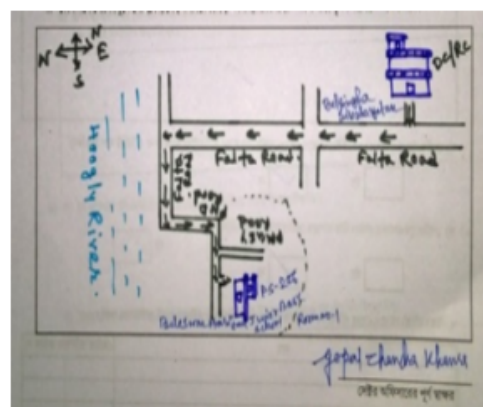

নির্বাচক নিবন্ধন আধিকারিকের স্বাক্ষর

Nazri Naksha

Google Map View

Polling Station Building Front View

Polling Station Front View

Cad View

Key MAP View

1 নাম : মৌসুমী বিন্দু পিতার নাম: মানিক বিন্দু বাড়ির নং : n0122 বয়স : 51 লিঙ্গ : মহিলা	GPR2649812 ফটো উপলব্ধ	2 নাম : ঝর্ণা বিন্দু স্বামীর নাম: জহরলাল বিন্দু বাড়ির নং : n0122 বয়স : 61 লিঙ্গ : মহিলা	WB/17/118/084131 ফটো উপলব্ধ	3 নাম : রাকেশ বিন্দু পিতার নাম: জহরলাল বিন্দু বাড়ির নং : n0122 বয়স : 37 লিঙ্গ : পুরুষ	GPR2649606 ফটো উপলব্ধ
4 নাম : উওম চাউলে পিতার নাম: ভোলানাথ চাউলে বাড়ির নং : n0141 বয়স : 41 লিঙ্গ : পুরুষ	GPR2649838 ফটো উপলব্ধ	5 নাম : সঞ্জালী বিন্দু (বোস) স্বামীর নাম: রাকেশ বিন্দু বাড়ির নং : n0122 বয়স : 36 লিঙ্গ : মহিলা	ARN1681766 ফটো উপলব্ধ	6 নাম : সেখ আব্বাসউদ্দিন পিতার নাম: সেখ মোনতাজ আলি বাড়ির নং : n0158 বয়স : 27 লিঙ্গ : পুরুষ	ARN1759000 ফটো উপলব্ধ
7 নাম : বিটু চাউলে পিতার নাম: উওম চাউলে বাড়ির নং : এন0123 বয়স : 23 লিঙ্গ : পুরুষ	ARN2112209 ফটো উপলব্ধ	8 নাম : জহরলাল বিন্দু পিতার নাম: জিতেন্দ্র নাথ বিন্দু বাড়ির নং : n0122 বয়স : 66 লিঙ্গ : পুরুষ	ARN2235505 ফটো উপলব্ধ	9 নাম : বিপাসা কামিলা স্বামীর নাম: শম্ভুনাথ কামিলা বাড়ির নং : n0007 বয়স : 37 লিঙ্গ : মহিলা	ARN1071018 ফটো উপলব্ধ
10 নাম : সুচিত্রা কামিলা স্বামীর নাম: বিশ্বনাথ কামিলা বাড়ির নং : n0007 বয়স : 39 লিঙ্গ : মহিলা	GPR2649689 ফটো উপলব্ধ	11 নাম : বিশ্বনাথ কামিলা পিতার নাম: শ্রীকান্ত কয়াল বাড়ির নং : n0007 বয়স : 40 লিঙ্গ : পুরুষ	GPR2481430 ফটো উপলব্ধ	12 নাম : শিবনাথ কামিলা পিতার নাম: শ্রীকান্ত কামিলা বাড়ির নং : n0007 বয়স : 29 লিঙ্গ : পুরুষ	ARN1575810 ফটো উপলব্ধ
13 নাম : সঞ্জয় কামিলা পিতার নাম: শ্রীকান্ত কামিলা বাড়ির নং : n0007 বয়স : 30 লিঙ্গ : পুরুষ	ARN1489244 ফটো উপলব্ধ	14 নাম : শম্ভু নাথ কামিলা পিতার নাম: শ্রীকান্ত কামিলা বাড়ির নং : n0007 বয়স : 40 লিঙ্গ : পুরুষ	GPR2649630 ফটো উপলব্ধ	15 নাম : রানীবালা কামিলা স্বামীর নাম: শ্রীকান্ত কামিলা বাড়ির নং : n0007 বয়স : 66 লিঙ্গ : মহিলা	ARN1980739 ফটো উপলব্ধ
16 নাম : শ্রীকান্ত কামিলা পিতার নাম: গৌরহরি কামিলা বাড়ির নং : n0007 বয়স : 74 লিঙ্গ : পুরুষ	ARN1985225 ফটো উপলব্ধ	17 নাম : যমুনা আচার্য্য স্বামীর নাম: অধীর আচার্য্য বাড়ির নং : জাফরপুর বয়স : 50 লিঙ্গ : মহিলা	ARN2169019 ফটো উপলব্ধ	18 নাম : তাপস আচার্য্য পিতার নাম: অধীর আচার্য্য বাড়ির নং : ফলতা জাফরপুর বয়স : 31 লিঙ্গ : পুরুষ	ARN1388750 ফটো উপলব্ধ
19 নাম : মৌমিতা কডুই স্বামীর নাম: রাজা কডুই বাড়ির নং : n0253 বয়স : 28 লিঙ্গ : মহিলা	ARN1777820 ফটো উপলব্ধ	20 নাম : পূর্ণিমা কডুই স্বামীর নাম: লোক নাথ কডুই বাড়ির নং : n0198 বয়স : 42 লিঙ্গ : মহিলা	ARN1758879 ফটো উপলব্ধ	21 নাম : লোক নাথ কডুই পিতার নাম: আনন্দ কডুই বাড়ির নং : n0198 বয়স : 40 লিঙ্গ : পুরুষ	ARN1758937 ফটো উপলব্ধ
22 নাম : রাকেশ কয়াল পিতার নাম: জগাই কয়াল বাড়ির নং : এন0004 বয়স : 25 লিঙ্গ : পুরুষ	ARN1876051 ফটো উপলব্ধ	23 নাম : অনাথ পাত্র পিতার নাম: লক্ষ্মণ পাত্র বাড়ির নং : জাফরপুর বয়স : 36 লিঙ্গ : পুরুষ	ZIS1181700 ফটো উপলব্ধ	24 নাম : অনিতা পাত্র স্বামীর নাম: লক্ষ্মণ পাত্র বাড়ির নং : জাফরপুর বয়স : 50 লিঙ্গ : মহিলা	ARN2017994 ফটো উপলব্ধ
25 নাম : ঝুন পাঁচাল স্বামীর নাম: স্বপন পাঁচাল বাড়ির নং : n0001 বয়স : 44 লিঙ্গ : মহিলা	KKC2057545 ফটো উপলব্ধ	26 নাম : মৌসুমী কয়াল পিতার নাম: জগাই কয়াল বাড়ির নং : এন0001 বয়স : 21 লিঙ্গ : মহিলা	ARN2267649 ফটো উপলব্ধ	27 নাম : পঞ্চগরাম পাইক পিতার নাম: কানাই পাইক বাড়ির নং : এন0001 বয়স : 61 লিঙ্গ : পুরুষ	DQP2547230 ফটো উপলব্ধ
28 নাম : সৌমিতা পাত্র মাইতি স্বামীর নাম: অনাথ পাত্র বাড়ির নং : এন0006 বয়স : 25 লিঙ্গ : মহিলা	WIK2007599 ফটো উপলব্ধ	29 নাম : সুরজিৎ পাঁচাল পিতার নাম: স্বপন পাঁচাল বাড়ির নং : এন0001 বয়স : 22 লিঙ্গ : পুরুষ	ARN2204923 ফটো উপলব্ধ	30 নাম : শ্যামাশ্রী দাস পিতার নাম: জয়দেব দাস বাড়ির নং : n002 বয়স : 34 লিঙ্গ : মহিলা	NSE1111152 ফটো উপলব্ধ