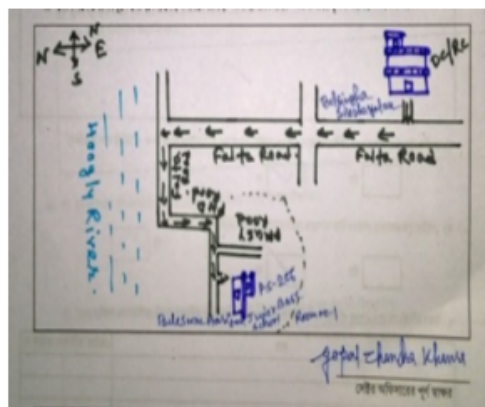

Nazri Naksha