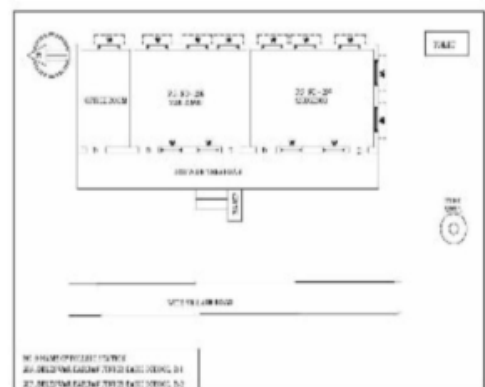

নির্বাচক নিবন্ধন আধিকারিকের স্বাক্ষর

Nazri Naksha

Google Map View

Polling Station Building Front View

Polling Station Front View

Cad View

Key MAP View

1 নাম : মৌসুমী বিন্দু পিতার নাম: মানিক বিন্দু বাড়ির নং : n0122 বয়স : 51 লিঙ্গ : মহিলা	GPR2649812 ফটো উপলব্ধ	2 নাম : ঝর্ণা বিন্দু স্বামীর নাম: জহরলাল বিন্দু বাড়ির নং : n0122 বয়স : 61 লিঙ্গ : মহিলা	WB/17/118/084131 ফটো উপলব্ধ	3 নাম : রাকেশ বিন্দু পিতার নাম: জহরলাল বিন্দু বাড়ির নং : n0122 বয়স : 37 লিঙ্গ : পুরুষ	GPR2649606 ফটো উপলব্ধ
4 নাম : উওম চাউলে পিতার নাম: ভোলানাথ চাউলে বাড়ির নং : n0141 বয়স : 41 লিঙ্গ : পুরুষ	GPR2649838 ফটো উপলব্ধ	5 নাম : সঞ্জালী বিন্দু (বোস) স্বামীর নাম: রাকেশ বিন্দু বাড়ির নং : n0122 বয়স : 36 লিঙ্গ : মহিলা	ARN1681766 ফটো উপলব্ধ	6 নাম : সেখ আব্বাসউদ্দিন পিতার নাম: সেখ মোনতাজ আলি বাড়ির নং : n0158 বয়স : 27 লিঙ্গ : পুরুষ	ARN1759000 ফটো উপলব্ধ
7 নাম : বিটু চাউলে পিতার নাম: উওম চাউলে বাড়ির নং : এন0123 বয়স : 23 লিঙ্গ : পুরুষ	ARN2112209 ফটো উপলব্ধ	8 নাম : জহরলাল বিন্দু পিতার নাম: জিতেন্দ্র নাথ বিন্দু বাড়ির নং : n0122 বয়স : 66 লিঙ্গ : পুরুষ	ARN2235505 ফটো উপলব্ধ	9 নাম : বিপাসা কামিলা স্বামীর নাম: শম্ভুনাথ কামিলা বাড়ির নং : n0007 বয়স : 37 লিঙ্গ : মহিলা	ARN1071018 ফটো উপলব্ধ
10 নাম : সুচিত্রা কামিলা স্বামীর নাম: বিশ্বনাথ কামিলা বাড়ির নং : n0007 বয়স : 39 লিঙ্গ : মহিলা	GPR2649689 ফটো উপলব্ধ	11 নাম : বিশ্বনাথ কামিলা পিতার নাম: শ্রীকান্ত কয়াল বাড়ির নং : n0007 বয়স : 40 লিঙ্গ : পুরুষ	GPR2481430 ফটো উপলব্ধ	12 নাম : শিবনাথ কামিলা পিতার নাম: শ্রীকান্ত কামিলা বাড়ির নং : n0007 বয়স : 29 লিঙ্গ : পুরুষ	ARN1575810 ফটো উপলব্ধ
13 নাম : সঞ্জয় কামিলা পিতার নাম: শ্রীকান্ত কামিলা বাড়ির নং : n0007 বয়স : 30 লিঙ্গ : পুরুষ	ARN1489244 ফটো উপলব্ধ	14 নাম : শম্ভু নাথ কামিলা পিতার নাম: শ্রীকান্ত কামিলা বাড়ির নং : n0007 বয়স : 40 লিঙ্গ : পুরুষ	GPR2649630 ফটো উপলব্ধ	15 নাম : রানীবালা কামিলা স্বামীর নাম: শ্রীকান্ত কামিলা বাড়ির নং : n0007 বয়স : 66 লিঙ্গ : মহিলা	ARN1980739 ফটো উপলব্ধ
16 নাম : শ্রীকান্ত কামিলা পিতার নাম: গৌরহরি কামিলা বাড়ির নং : n0007 বয়স : 74 লিঙ্গ : পুরুষ	ARN1985225 ফটো উপলব্ধ	17 নাম : যমুনা আচার্য্য স্বামীর নাম: অধীর আচার্য্য বাড়ির নং : জাফরপুর বয়স : 50 লিঙ্গ : মহিলা	ARN2169019 ফটো উপলব্ধ	18 নাম : তাপস আচার্য্য পিতার নাম: অধীর আচার্য্য বাড়ির নং : ফলতা জাফরপুর বয়স : 31 লিঙ্গ : পুরুষ	ARN1388750 ফটো উপলব্ধ
19 নাম : মৌমিতা কডুই স্বামীর নাম: রাজা কডুই বাড়ির নং : n0253 বয়স : 28 লিঙ্গ : মহিলা	ARN1777820 ফটো উপলব্ধ	20 নাম : পূর্ণিমা কডুই স্বামীর নাম: লোক নাথ কডুই বাড়ির নং : n0198 বয়স : 42 লিঙ্গ : মহিলা	ARN1758879 ফটো উপলব্ধ	21 নাম : লোক নাথ কডুই পিতার নাম: আনন্দ কডুই বাড়ির নং : n0198 বয়স : 40 লিঙ্গ : পুরুষ	ARN1758937 ফটো উপলব্ধ
22 নাম : রাকেশ কয়াল পিতার নাম: জগাই কয়াল বাড়ির নং : এন0004 বয়স : 25 লিঙ্গ : পুরুষ	ARN1876051 ফটো উপলব্ধ	23 নাম : অনাথ পাত্র পিতার নাম: লক্ষ্মণ পাত্র বাড়ির নং : জাফরপুর বয়স : 36 লিঙ্গ : পুরুষ	ZIS1181700 ফটো উপলব্ধ	24 নাম : অনিতা পাত্র স্বামীর নাম: লক্ষ্মণ পাত্র বাড়ির নং : জাফরপুর বয়স : 50 লিঙ্গ : মহিলা	ARN2017994 ফটো উপলব্ধ
25 নাম : ঝুন পাঁচাল স্বামীর নাম: স্বপন পাঁচাল বাড়ির নং : n0001 বয়স : 44 লিঙ্গ : মহিলা	KKC2057545 ফটো উপলব্ধ	26 নাম : মৌসুমী কয়াল পিতার নাম: জগাই কয়াল বাড়ির নং : এন0001 বয়স : 21 লিঙ্গ : মহিলা	ARN2267649 ফটো উপলব্ধ	27 নাম : পঞ্চগরাম পাইক পিতার নাম: কানাই পাইক বাড়ির নং : এন0001 বয়স : 61 লিঙ্গ : পুরুষ	DQP2547230 ফটো উপলব্ধ
28 নাম : সৌমিতা পাত্র মাইতি স্বামীর নাম: অনাথ পাত্র বাড়ির নং : এন0006 বয়স : 25 লিঙ্গ : মহিলা	WIK2007599 ফটো উপলব্ধ	29 নাম : সুরজিৎ পাঁচাল পিতার নাম: স্বপন পাঁচাল বাড়ির নং : এন0001 বয়স : 22 লিঙ্গ : পুরুষ	ARN2204923 ফটো উপলব্ধ	30 নাম : শ্যামাশ্রী দাস পিতার নাম: জয়দেব দাস বাড়ির নং : n002 বয়স : 34 লিঙ্গ : মহিলা	NSE1111152 ফটো উপলব্ধ