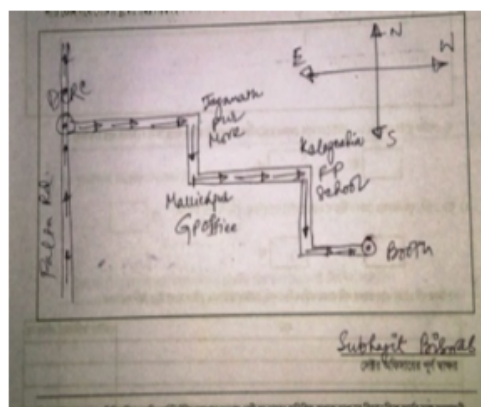

নির্বাচক নিবন্ধন আধিকারিকের স্বাক্ষর

Nazri Naksha

Google Map View

Polling Station Building Front View

Polling Station Front View

Cad View

Key MAP View

1 নাম : সুলতা আদক(মন্ডল) স্বামীর নাম: প্রতাপ আদক বাড়ির নং : n0108 বয়স : 31 লিঙ্গ : মহিলা	ARN1592500	ফটো উপলব্ধ	2 নাম : প্রতাপ আদক পিতার নাম: গোপাল আদক বাড়ির নং : n0108 বয়স : 36 লিঙ্গ : পুরুষ	ARN1592518	ফটো উপলব্ধ	3 নাম : ছবি আদক স্বামীর নাম: গোপাল আদক বাড়ির নং : n0108 বয়স : 56 লিঙ্গ : মহিলা	WB/17/118/033283	ফটো উপলব্ধ
4 নাম : গোপাল আদক পিতার নাম: যুধিষ্ঠির আদক বাড়ির নং : n0108 বয়স : 66 লিঙ্গ : পুরুষ	WB/17/118/033409	ফটো উপলব্ধ	5 নাম : কমলা আদলদার অন্যান্য: কেনারাম আদলদার বাড়ির নং : n0074 বয়স : 71 লিঙ্গ : মহিলা	WB/17/118/033276	ফটো উপলব্ধ	6 নাম : তরুন আদলদার পিতার নাম: রোহিতাষ আদলদার বাড়ির নং : n0076 বয়স : 29 লিঙ্গ : পুরুষ	ARN1611078	ফটো উপলব্ধ
7 নাম : দেব আদলদার পিতার নাম: দীপক আদলদার বাড়ির নং : ফোলরাজারামপুর বয়স : 22 লিঙ্গ : পুরুষ	ARN2225027	ফটো উপলব্ধ	8 নাম : শুভদীপ আদলদার পিতার নাম: দিলীপ আদলদার বাড়ির নং : এন0074 বয়স : 20 লিঙ্গ : পুরুষ	ARN2280717	ফটো উপলব্ধ	9 নাম : বিধান আদলদার মায়ের নাম: কমলা আদলদার বাড়ির নং : n0074 বয়স : 35 লিঙ্গ : পুরুষ	ARN1179548	ফটো উপলব্ধ
10 নাম : দিলীপ আদলদার পিতার নাম: কেনারাম আদলদার বাড়ির নং : n0074 বয়স : 53 লিঙ্গ : পুরুষ	WB/17/118/033237	ফটো উপলব্ধ	11 নাম : সুসমা আদলদার স্বামীর নাম: দিলীপ আদলদার বাড়ির নং : n0074 বয়স : 44 লিঙ্গ : মহিলা	GPR2221240	ফটো উপলব্ধ	12 নাম : দীপক আদলদার পিতার নাম: কেনারাম আদলদার বাড়ির নং : n0074 বয়স : 44 লিঙ্গ : পুরুষ	GPR2221257	ফটো উপলব্ধ
13 নাম : যুধীকা আদলদার স্বামীর নাম: দীপক আদলদার বাড়ির নং : n0074 বয়স : 43 লিঙ্গ : মহিলা	GPR2221265	ফটো উপলব্ধ	14 নাম : বিকাশ আদলদার পিতার নাম: কেনারাম আদলদার বাড়ির নং : n0074 বয়স : 42 লিঙ্গ : পুরুষ	GPR2221273	ফটো উপলব্ধ	15 নাম : সুপর্ণা আদলদার স্বামীর নাম: বিকাশ আদলদার বাড়ির নং : n0074 বয়স : 41 লিঙ্গ : মহিলা	GPR2221281	ফটো উপলব্ধ
16 নাম : নিমাই আদলদার পিতার নাম: সুধীর আদলদার বাড়ির নং : n0075 বয়স : 53 লিঙ্গ : পুরুষ	WB/17/118/033152	ফটো উপলব্ধ	17 নাম : নিলীমা আদলদার স্বামীর নাম: নিমাই আদলদার বাড়ির নং : n0075 বয়স : 42 লিঙ্গ : মহিলা	GPR2221216	ফটো উপলব্ধ	18 নাম : শিবু আদলদার পিতার নাম: সুধীর আদলদার বাড়ির নং : n0075 বয়স : 50 লিঙ্গ : পুরুষ	WB/17/118/033316	ফটো উপলব্ধ
19 নাম : শিখা আদলদার স্বামীর নাম: শিবু আদলদার বাড়ির নং : n0075 বয়স : 49 লিঙ্গ : মহিলা	WB/17/118/033205	ফটো উপলব্ধ	20 নাম : সত্যজ আদলদার পিতার নাম: শিবু আদলদার বাড়ির নং : n0075 বয়স : 33 লিঙ্গ : পুরুষ	ARN1324292	ফটো উপলব্ধ	21 নাম : সত্যেন আদলদার পিতার নাম: অনিল আদলদার বাড়ির নং : n0075 বয়স : 44 লিঙ্গ : পুরুষ	GPR2221224	ফটো উপলব্ধ
22 নাম : পৌরী আদলদার স্বামীর নাম: সত্যেন আদলদার বাড়ির নং : n0075 বয়স : 37 লিঙ্গ : মহিলা	ARN1092618	ফটো উপলব্ধ	23 নাম : দুলাল আদলদার পিতার নাম: মদন আদলদার বাড়ির নং : n0076 বয়স : 71 লিঙ্গ : পুরুষ	WB/17/118/033050	ফটো উপলব্ধ	24 নাম : কমলা আদলদার স্বামীর নাম: দুলাল আদলদার বাড়ির নং : n0076 বয়স : 66 লিঙ্গ : মহিলা	WB/17/118/033084	ফটো উপলব্ধ
25 নাম : হাবুল আদলদার পিতার নাম: দুলাল আদলদার বাড়ির নং : n0076 বয়স : 43 লিঙ্গ : পুরুষ	GPR2221299	ফটো উপলব্ধ	26 নাম : পরিমল আদলদার পিতার নাম: দুলাল আদলদার বাড়ির নং : n0076 বয়স : 35 লিঙ্গ : পুরুষ	ARN1092642	ফটো উপলব্ধ	27 নাম : রোহিতাষ আদলদার পিতার নাম: মদন আদলদার বাড়ির নং : n0076 বয়স : 61 লিঙ্গ : পুরুষ	WB/17/118/033031	ফটো উপলব্ধ
28 নাম : কাজল আদলদার স্বামীর নাম: রোহিতাষ আদলদার বাড়ির নং : n0076 বয়স : 56 লিঙ্গ : মহিলা	WB/17/118/033085	ফটো উপলব্ধ	29 নাম : পল্লবী আদলদার(প্রধান) স্বামীর নাম: পরিমল আদলদার বাড়ির নং : n0076 বয়স : 28 লিঙ্গ : মহিলা	ARN1704006	ফটো উপলব্ধ	30 নাম : বাচ্চু আদলদার পিতার নাম: রোহিতাষ আদলদার বাড়ির নং : n0076 বয়স : 26 লিঙ্গ : পুরুষ	ARN1795582	ফটো উপলব্ধ