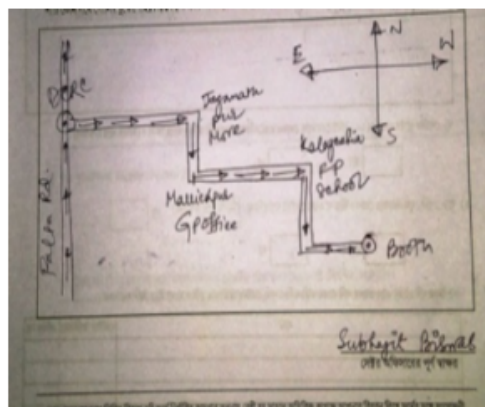

Nazri Naksha