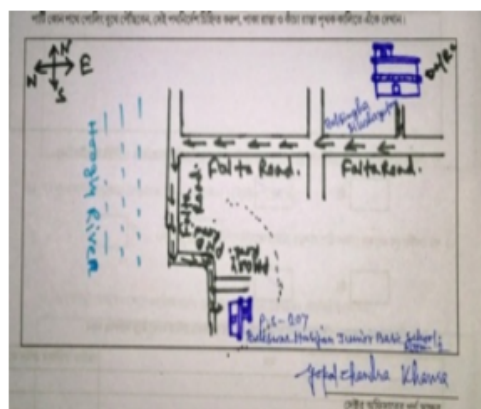

Key MAP View