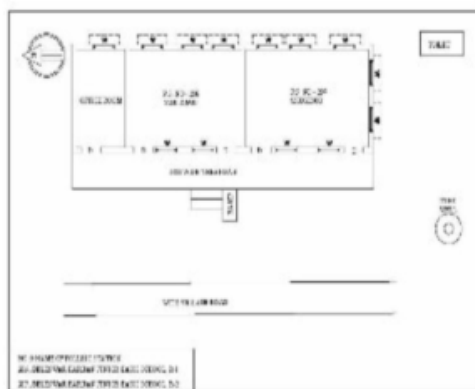

নির্বাচক নিবন্ধন আধিকারিকের স্বাক্ষর

Nazri Naksha

Google Map View

Polling Station Building Front View

Polling Station Front View

Cad View

Key MAP View

1	WB/17/118/087422	নাম : জগদীশ কয়াল পিতার নাম: ক্ষীরোদ কয়াল বাড়ির নং : n0078 বয়স : 58 লিঙ্গ : পুরুষ	ফটো উপলব্ধ	2	WB/17/118/087162	নাম : সরস্বতী কয়াল স্বামীর নাম: জগদীশ কয়াল বাড়ির নং : n0078 বয়স : 52 লিঙ্গ : মহিলা	ফটো উপলব্ধ	3	ARN1156157	নাম : রামকৃষ্ণ কয়াল পিতার নাম: জগদীশ কয়াল বাড়ির নং : n0078 বয়স : 34 লিঙ্গ : পুরুষ	ফটো উপলব্ধ
4	ARN1386242	নাম : শ্যামকৃষ্ণ কয়াল পিতার নাম: জগদীশ কয়াল বাড়ির নং : n0078 বয়স : 32 লিঙ্গ : পুরুষ	ফটো উপলব্ধ	5	WB/17/118/087703	নাম : সরোজ কয়াল পিতার নাম: নগেন্দ্র কয়াল বাড়ির নং : n0093 বয়স : 74 লিঙ্গ : পুরুষ	ফটো উপলব্ধ	6	WB/17/118/087238	নাম : ললিতা কয়াল স্বামীর নাম: সরোজ কয়াল বাড়ির নং : n0093 বয়স : 66 লিঙ্গ : মহিলা	ফটো উপলব্ধ
7	WB/17/118/087341	নাম : সমর কয়াল পিতার নাম: নগেন্দ্র কয়াল বাড়ির নং : n0093 বয়স : 67 লিঙ্গ : পুরুষ	ফটো উপলব্ধ	8	WB/17/118/087109	নাম : অমর কয়াল পিতার নাম: নগেন্দ্র কয়াল বাড়ির নং : n0093 বয়স : 65 লিঙ্গ : পুরুষ	ফটো উপলব্ধ	9	GPR2247633	নাম : মিনতী কয়াল স্বামীর নাম: অমর কয়াল বাড়ির নং : n0093 বয়স : 44 লিঙ্গ : মহিলা	ফটো উপলব্ধ
10	WB/17/118/087040	নাম : সজল কয়াল পিতার নাম: নগেন্দ্র কয়াল বাড়ির নং : n0093 বয়স : 61 লিঙ্গ : পুরুষ	ফটো উপলব্ধ	11	GPR2247641	নাম : মনিকা কয়াল স্বামীর নাম: সজল কয়াল বাড়ির নং : n0093 বয়স : 44 লিঙ্গ : মহিলা	ফটো উপলব্ধ	12	WB/17/118/087451	নাম : সুজন কয়াল পিতার নাম: নগেন্দ্র কয়াল বাড়ির নং : n0093 বয়স : 57 লিঙ্গ : পুরুষ	ফটো উপলব্ধ
13	WB/17/118/087304	নাম : আল্পনা কয়াল স্বামীর নাম: সুজন কয়াল বাড়ির নং : n0093 বয়স : 52 লিঙ্গ : মহিলা	ফটো উপলব্ধ	14	ARN1386325	নাম : সুভেন্দু কয়াল পিতার নাম: সুজন কয়াল বাড়ির নং : n0093 বয়স : 31 লিঙ্গ : পুরুষ	ফটো উপলব্ধ	15	ARN1489855	নাম : মৌসুমী কয়াল(মন্ডল) স্বামীর নাম: সদানন্দ কয়াল বাড়ির নং : n0095 বয়স : 33 লিঙ্গ : মহিলা	ফটো উপলব্ধ
16	ARN1386259	নাম : মহানন্দ কয়াল পিতার নাম: স্বপন কয়াল বাড়ির নং : n0095 বয়স : 31 লিঙ্গ : পুরুষ	ফটো উপলব্ধ	17	WB/17/118/087236	নাম : অর্চনা কয়াল পিতার নাম: নিমাই কয়াল বাড়ির নং : n0096 বয়স : 64 লিঙ্গ : মহিলা	ফটো উপলব্ধ	18	ARN0880716	নাম : সুরত কয়াল পিতার নাম: নিমাই কয়াল বাড়ির নং : n0096 বয়স : 43 লিঙ্গ : পুরুষ	ফটো উপলব্ধ
19	ARN1156488	নাম : বর্নালী কয়াল স্বামীর নাম: সুরত কয়াল বাড়ির নং : n0096 বয়স : 38 লিঙ্গ : মহিলা	ফটো উপলব্ধ	20	ARN0880724	নাম : পবিত্র কয়াল পিতার নাম: নিমাই কয়াল বাড়ির নং : n0096 বয়স : 38 লিঙ্গ : পুরুষ	ফটো উপলব্ধ	21	ARN1293315	নাম : সীমা কয়াল স্বামীর নাম: পবিত্র কয়াল বাড়ির নং : n0096 বয়স : 33 লিঙ্গ : মহিলা	ফটো উপলব্ধ
22	WB/17/118/087508	নাম : কানাই কয়াল পিতার নাম: ক্ষীরোদ কয়াল বাড়ির নং : n0097 বয়স : 64 লিঙ্গ : পুরুষ	ফটো উপলব্ধ	23	WB/17/118/087336	নাম : কম্পনা কয়াল স্বামীর নাম: কানাই কয়াল বাড়ির নং : n0097 বয়স : 56 লিঙ্গ : মহিলা	ফটো উপলব্ধ	24	ARN1156207	নাম : অনুপ কয়াল পিতার নাম: কানাই কয়াল বাড়ির নং : n0097 বয়স : 38 লিঙ্গ : পুরুষ	ফটো উপলব্ধ
25	ARN1293307	নাম : রূপা কয়াল স্বামীর নাম: অনুপ কয়াল বাড়ির নং : n0097 বয়স : 38 লিঙ্গ : মহিলা	ফটো উপলব্ধ	26	WB/17/118/087153	নাম : কবিতা কয়াল স্বামীর নাম: ক্ষুদিরাম কয়াল বাড়ির নং : n0098 বয়স : 74 লিঙ্গ : মহিলা	ফটো উপলব্ধ	27	ARN1935907	নাম : মনিশঙ্কর কয়াল পিতার নাম: ক্ষুদিরাম কয়াল বাড়ির নং : n0098 বয়স : 51 লিঙ্গ : পুরুষ	ফটো উপলব্ধ
28	GPR2611416	নাম : সোমা কয়াল (দাস) স্বামীর নাম: মনিশঙ্কর কয়াল বাড়ির নং : n0098 বয়স : 41 লিঙ্গ : মহিলা	ফটো উপলব্ধ	29	WB/17/118/087498	নাম : রবীন কয়াল পিতার নাম: গগন কয়াল বাড়ির নং : n0099 বয়স : 62 লিঙ্গ : পুরুষ	ফটো উপলব্ধ	30	WB/17/118/087349	নাম : সুলতা কয়াল স্বামীর নাম: রবীন কয়াল বাড়ির নং : n0099 বয়স : 59 লিঙ্গ : মহিলা	ফটো উপলব্ধ