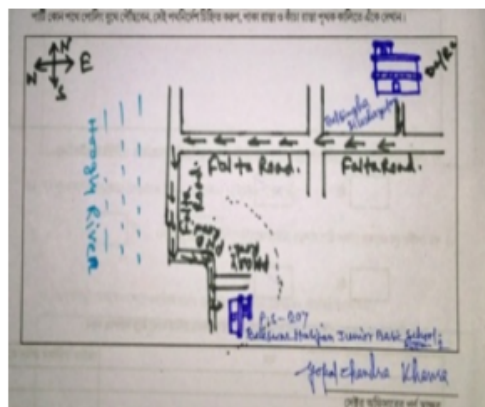

Nazri Naksha