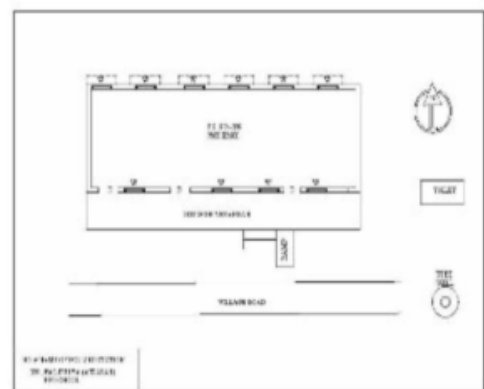

নির্বাচক নিবন্ধন আধিকারিকের স্বাক্ষর

Nazri Naksha

Google Map View

Polling Station Building Front View

Polling Station Front View

Cad View

Key MAP View

1 নাম : অঞ্জুরানী ঘোষ (খাঁড়া) স্বামীর নাম: দেবুচাঁদ ঘোষ বাড়ির নং : n0060 বয়স : 42 লিঙ্গ : মহিলা	GPR2653061 ফটো উপলব্ধ	2 নাম : নীলরতন হালদার পিতার নাম: কাচারী হালদার বাড়ির নং : এন000 বয়স : 36 লিঙ্গ : পুরুষ	ARN0894188 ফটো উপলব্ধ	3 নাম : আদিত্য ঘোষ মায়ের নাম: অঞ্জুরানী ঘোষ বাড়ির নং : এন0060 বয়স : 21 লিঙ্গ : পুরুষ	ARN2271229 ফটো উপলব্ধ
4 নাম : পিয়ালী রাজবংশী পিতার নাম: মনোতোষ রাজবংশী বাড়ির নং : এন0001 বয়স : 29 লিঙ্গ : মহিলা	UWL1458819 ফটো উপলব্ধ	5 নাম : সন্তোষী হালদার (মিথিয়া) স্বামীর নাম: স্বরূপ হালদার বাড়ির নং : এন0001 বয়স : 42 লিঙ্গ : মহিলা	GPR2265817 ফটো উপলব্ধ	6 নাম : টগরী মণ্ডল(মহিষ) স্বামীর নাম: গনেশ চন্দ্র মণ্ডল বাড়ির নং : এন0001 বয়স : 38 লিঙ্গ : মহিলা	ARN1387380 ফটো উপলব্ধ
7 নাম : সুপ্রিয়া পাইক পিতার নাম: অলোক পাইক বাড়ির নং : এন0001 বয়স : 23 লিঙ্গ : মহিলা	NSE2277580 ফটো উপলব্ধ	8 নাম : মিঠু মন্ডল স্বামীর নাম: টিংকু মন্ডল বাড়ির নং : এন0001 বয়স : 41 লিঙ্গ : মহিলা	GPR2267359 ফটো উপলব্ধ	9 নাম : কার্তিক কাউরি পিতার নাম: জানেশ্বর কাউরি বাড়ির নং : এন0000 বয়স : 21 লিঙ্গ : পুরুষ	ARN2247047 ফটো উপলব্ধ
10 নাম : রিংকু কাউরী স্বামীর নাম: জমোজয় কাউরী বাড়ির নং : n0001 বয়স : 43 লিঙ্গ : মহিলা	GPR2260032 ফটো উপলব্ধ	11 নাম : জগেশ্বর কাউরি পিতার নাম: যামিনী কাউরি বাড়ির নং : n0001 বয়স : 49 লিঙ্গ : পুরুষ	WB/17/118/111201 ফটো উপলব্ধ	12 নাম : দীপশিখা কাউরি পিতার নাম: যামিনী কাউরি বাড়ির নং : n0001 বয়স : 58 লিঙ্গ : মহিলা	GPR2542496 ফটো উপলব্ধ
13 নাম : দেবাশিষ কোলে পিতার নাম: গৌতম কোলে বাড়ির নং : n0034 বয়স : 29 লিঙ্গ : পুরুষ	ARN1576149 ফটো উপলব্ধ	14 নাম : শর্মিষ্ঠা কোলে পিতার নাম: গৌতম কোলে বাড়ির নং : n0034 বয়স : 33 লিঙ্গ : মহিলা	ARN1293653 ফটো উপলব্ধ	15 নাম : অঞ্জনা কোলে স্বামীর নাম: গৌতম কোলে বাড়ির নং : n0034 বয়স : 56 লিঙ্গ : মহিলা	WB/17/118/111076 ফটো উপলব্ধ
16 নাম : গৌতম কোলে পিতার নাম: কিশোরী কোলে বাড়ির নং : n0034 বয়স : 63 লিঙ্গ : পুরুষ	WB/17/118/111100 ফটো উপলব্ধ	17 নাম : বাসন্তী কোলে স্বামীর নাম: কিশোরী কোলে বাড়ির নং : n0034 বয়স : 84 লিঙ্গ : মহিলা	WB/17/118/111074 ফটো উপলব্ধ	18 নাম : পুষ্প কোলে স্বামীর নাম: গোপাল কোলে বাড়ির নং : n0032 বয়স : 43 লিঙ্গ : মহিলা	GPR2260040 ফটো উপলব্ধ
19 নাম : অরূপ কোলে পিতার নাম: কার্তিক কোলে বাড়ির নং : n0031 বয়স : 38 লিঙ্গ : পুরুষ	ARN1071190 ফটো উপলব্ধ	20 নাম : কবিতা কোলে স্বামীর নাম: কার্তিক কোলে বাড়ির নং : n0031 বয়স : 63 লিঙ্গ : মহিলা	GPR0197921 ফটো উপলব্ধ	21 নাম : কার্তিক কোলে পিতার নাম: পাঁচু কোলে বাড়ির নং : n0031 বয়স : 71 লিঙ্গ : পুরুষ	GPR0197913 ফটো উপলব্ধ
22 নাম : প্রিয়াঙ্কা কোলে স্বামীর নাম: অজয় কোলে বাড়ির নং : n0029 বয়স : 35 লিঙ্গ : মহিলা	ARN1490028 ফটো উপলব্ধ	23 নাম : অঞ্জন কোলে পিতার নাম: প্রতাপাদিত্য কোলে বাড়ির নং : n0029 বয়স : 42 লিঙ্গ : পুরুষ	GPR2484269 ফটো উপলব্ধ	24 নাম : অজয় কুমার কোলে পিতার নাম: প্রতাপাদিত্য কোলে বাড়ির নং : n0029 বয়স : 43 লিঙ্গ : পুরুষ	GPR2260073 ফটো উপলব্ধ
25 নাম : মাধবী কোলে স্বামীর নাম: অমিত কোলে বাড়ির নং : n0029 বয়স : 38 লিঙ্গ : মহিলা	ARN1071208 ফটো উপলব্ধ	26 নাম : অমিত কোলে পিতার নাম: প্রতাপাদিত্য কোলে বাড়ির নং : n0029 বয়স : 49 লিঙ্গ : পুরুষ	WB/17/118/111261 ফটো উপলব্ধ	27 নাম : কৃষ্ণা কোলে স্বামীর নাম: প্রতাপাদিত্য কোলে বাড়ির নং : n0029 বয়স : 68 লিঙ্গ : মহিলা	WB/17/118/111143 ফটো উপলব্ধ
28 নাম : অনামিকা কোলে স্বামীর নাম: অঞ্জন কোলে বাড়ির নং : n0029 বয়স : 40 লিঙ্গ : মহিলা	FTQ3251246 ফটো উপলব্ধ	29 নাম : তিয়াসা কোলে স্বামীর নাম: দেবাশিষ কোলে বাড়ির নং : n0034 বয়স : 27 লিঙ্গ : মহিলা	ARN1759570 ফটো উপলব্ধ	30 নাম : শিখা ঘোষ স্বামীর নাম: কালাচাঁদ ঘোষ বাড়ির নং : n0073 বয়স : 56 লিঙ্গ : মহিলা	ARN1156785 ফটো উপলব্ধ