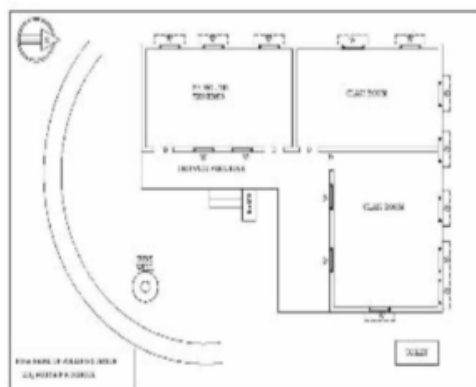

নির্বাচক নিবন্ধন আধিকারিকের স্বাক্ষর

Nazri Naksha

Google Map View

Polling Station Building Front View

Polling Station Front View

Cad View

Key MAP View

বিধানসভা নির্বাচনক্ষেত্রের নং, নাম : 144-ফলতা
ভাগ নং, নাম : 1-2নং পুন্যা