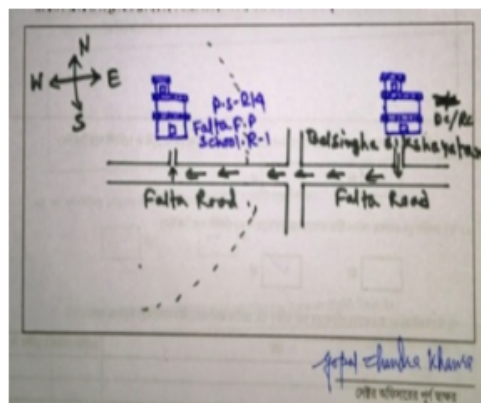

নির্বাচক নিবন্ধন আধিকারিকের স্বাক্ষর

Nazri Naksha

Google Map View

Polling Station Building Front View

Polling Station Front View

Cad View

Key MAP View

1	ARN1777986	নাম : সাকিলা বিবি স্বামীর নাম: সেকেন্দার আলি সেখ বাড়ির নং : n0221 বয়স : 29 লিঙ্গ : মহিলা	ফটো উপলব্ধ	2	ARN1805688	নাম : আদুরা বিবি স্বামীর নাম: নাজিমুল ইসলাম সেখ বাড়ির নং : n0228 বয়স : 43 লিঙ্গ : মহিলা	ফটো উপলব্ধ	3	ARN1926468	নাম : সেখ ইসমাইল পিতার নাম: অজিত সেখ বাড়ির নং : n0156 বয়স : 73 লিঙ্গ : পুরুষ	ফটো উপলব্ধ
4	ARN1926450	নাম : শেখ সনোয়ারা বিবি স্বামীর নাম: সেখ ইসমাইল বাড়ির নং : n0156 বয়স : 66 লিঙ্গ : মহিলা	ফটো উপলব্ধ	5	ARN1684406	নাম : জাকির হোসেন সেখ পিতার নাম: ইসমাইল সেখ বাড়ির নং : n0156 বয়স : 28 লিঙ্গ : পুরুষ	ফটো উপলব্ধ	6	ARN2005429	নাম : চিন্ময় কুমার ঘোষ পিতার নাম: আনন্দ মোহন ঘোষ বাড়ির নং : উত্তর বাসুলাট বয়স : 52 লিঙ্গ : পুরুষ	ফটো উপলব্ধ
7	WB/17/118/078430	নাম : প্রসাদ কয়াল পিতার নাম: ছবি কয়াল বাড়ির নং : n0007 বয়স : 61 লিঙ্গ : পুরুষ	ফটো উপলব্ধ	8	GPR1938968	নাম : লক্ষ্মীরানী কয়াল স্বামীর নাম: প্রসাদ কয়াল বাড়ির নং : n0007 বয়স : 53 লিঙ্গ : মহিলা	ফটো উপলব্ধ	9	ARN1216555	নাম : বরনন কর পিতার নাম: কার্তিক চন্দ্র কর বাড়ির নং : n0190 বয়স : 50 লিঙ্গ : পুরুষ	ফটো উপলব্ধ
10	ARN1216563	নাম : সন্ধ্যা কর স্বামীর নাম: বরনন কর বাড়ির নং : n0191 বয়স : 40 লিঙ্গ : মহিলা	ফটো উপলব্ধ	11	WB/17/118/078160	নাম : শ্যামলী খাঁড়া স্বামীর নাম: শান্তি খাঁড়া বাড়ির নং : n0169 বয়স : 61 লিঙ্গ : মহিলা	ফটো উপলব্ধ	12	ARN1158088	নাম : সঞ্জিত খাঁড়া পিতার নাম: শান্তি খাঁড়া বাড়ির নং : n0169 বয়স : 34 লিঙ্গ : পুরুষ	ফটো উপলব্ধ
13	ARN2317816	নাম : বৈশাখী খাঁরা স্বামীর নাম: সনজিৎ খাঁরা বাড়ির নং : উত্তর বাসুলাট বয়স : 28 লিঙ্গ : মহিলা	ফটো উপলব্ধ	14	ARN1921832	নাম : ফতেমা খাতুন স্বামীর নাম: হামিদ সেখ বাড়ির নং : n0035 বয়স : 81 লিঙ্গ : মহিলা	ফটো উপলব্ধ	15	ARN1684455	নাম : বিজন গিরি পিতার নাম: অধর গিরি বাড়ির নং : n0206 বয়স : 61 লিঙ্গ : পুরুষ	ফটো উপলব্ধ
16	ARN2126381	নাম : চন্দন গিরি পিতার নাম: বিজন গিরি বাড়ির নং : এন0001 বয়স : 28 লিঙ্গ : পুরুষ	ফটো উপলব্ধ	17	ARN2269314	নাম : সুভংকর ঘোড়া পিতার নাম: বিশ্বজিৎ ঘোড়া বাড়ির নং : এন0001 বয়স : 21 লিঙ্গ : পুরুষ	ফটো উপলব্ধ	18	ARN2269371	নাম : রবি ঘড়া পিতার নাম: বিষ্ণু ঘড়া বাড়ির নং : এন0001 বয়স : 21 লিঙ্গ : পুরুষ	ফটো উপলব্ধ
19	WB/17/118/078502	নাম : বন্টু ঘোড়া পিতার নাম: পবন ঘোড়া বাড়ির নং : n0162 বয়স : 71 লিঙ্গ : পুরুষ	ফটো উপলব্ধ	20	WB/17/118/078499	নাম : প্রতিমা ঘোড়া স্বামীর নাম: বন্টু ঘোড়া বাড়ির নং : n0162 বয়স : 61 লিঙ্গ : মহিলা	ফটো উপলব্ধ	21	GPR2649127	নাম : বিষ্ণু ঘোড়া পিতার নাম: বন্টু ঘোড়া বাড়ির নং : n0162 বয়স : 38 লিঙ্গ : পুরুষ	ফটো উপলব্ধ
22	ARN1216712	নাম : সুজলা ঘোড়া স্বামীর নাম: বিষ্ণু ঘোড়া বাড়ির নং : n0162 বয়স : 37 লিঙ্গ : মহিলা	ফটো উপলব্ধ	23	GPR1939024	নাম : বিশ্বজিৎ ঘাঁড়া পিতার নাম: বন্টু ঘোড়া বাড়ির নং : n0162 বয়স : 42 লিঙ্গ : পুরুষ	ফটো উপলব্ধ	24	ARN0908533	নাম : রুমা ঘোড়া স্বামীর নাম: বিশ্বজিৎ ঘোড়া বাড়ির নং : n0162 বয়স : 39 লিঙ্গ : মহিলা	ফটো উপলব্ধ
25	WB/17/118/078422	নাম : অরুনা ঘোষ স্বামীর নাম: বিপুল ঘোষ বাড়ির নং : n0037 বয়স : 56 লিঙ্গ : মহিলা	ফটো উপলব্ধ	26	WB/17/118/078192	নাম : রানু ঘোষ স্বামীর নাম: দিলীপ ঘোষ বাড়ির নং : n0042 বয়স : 63 লিঙ্গ : মহিলা	ফটো উপলব্ধ	27	GPR1126481	নাম : দিব্যেন্দু ঘোষ পিতার নাম: দিলীপ ঘোষ বাড়ির নং : n0042 বয়স : 47 লিঙ্গ : পুরুষ	ফটো উপলব্ধ
28	GPR2244259	নাম : দীপা ঘোষ স্বামীর নাম: দিব্যেন্দু ঘোষ বাড়ির নং : n0042 বয়স : 44 লিঙ্গ : মহিলা	ফটো উপলব্ধ	29	WB/17/118/078188	নাম : রাশী ঘোষ স্বামীর নাম: ধীরাজ ঘোষ বাড়ির নং : n0043 বয়স : 57 লিঙ্গ : মহিলা	ফটো উপলব্ধ	30	ARN1295070	নাম : স্নেহাশীষ ঘোষ পিতার নাম: ধীরাজ ঘোষ বাড়ির নং : n0043 বয়স : 32 লিঙ্গ : পুরুষ	ফটো উপলব্ধ