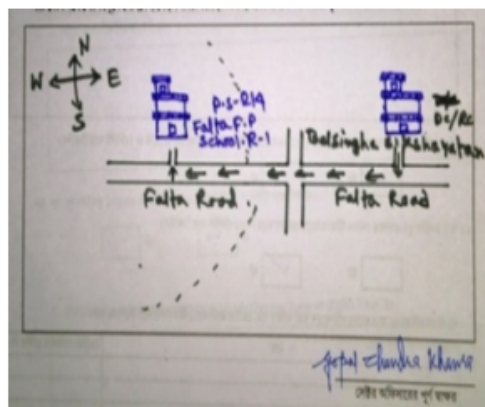

Nazri Naksha