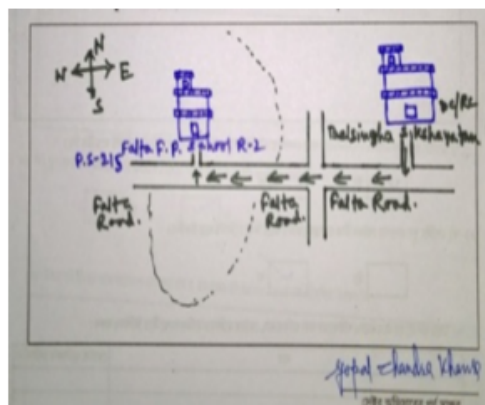

Nazri Naksha