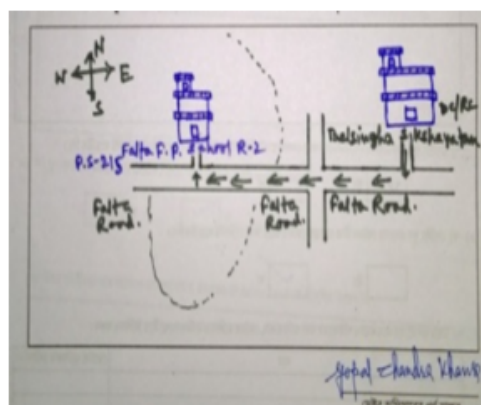

নির্বাচক নিবন্ধন আধিকারিকের স্বাক্ষর

Nazri Naksha

Google Map View

Polling Station Building Front View

Polling Station Front View

Cad View

Key MAP View

1	WB/17/118/075374	নাম : নূরজাহান বিবি স্বামীর নাম: আনোয়ার হোসেন সেখ বাড়ির নং : n0247 বয়স : 50 লিঙ্গ : মহিলা	ফটো উপলব্ধ	2	GPR2480994	নাম : চিন্ময় সামল পিতার নাম: নরহরি সামল বাড়ির নং : n0233 বয়স : 38 লিঙ্গ : পুরুষ	ফটো উপলব্ধ	3	WB/17/118/075487	নাম : রীনা মন্ডল (হালদার) স্বামীর নাম: নিধিরাম হালদার বাড়ির নং : n0233 বয়স : 49 লিঙ্গ : মহিলা	ফটো উপলব্ধ
4	GPR2650935	নাম : শ্রাবন্তী অধিকারি স্বামীর নাম: গোবিন্দ অধিকারি বাড়ির নং : n0251 বয়স : 39 লিঙ্গ : মহিলা	ফটো উপলব্ধ	5	ARN1491935	নাম : অলোক অধিকারী পিতার নাম: তারক অধিকারী বাড়ির নং : n0003 বয়স : 30 লিঙ্গ : পুরুষ	ফটো উপলব্ধ	6	WB/17/118/075632	নাম : সরস্বতী অধিকারী স্বামীর নাম: তারক অধিকারী বাড়ির নং : n0003 বয়স : 50 লিঙ্গ : মহিলা	ফটো উপলব্ধ
7	WB/17/118/075534	নাম : তারক অধিকারী পিতার নাম: তরনী অধিকারী বাড়ির নং : n0003 বয়স : 54 লিঙ্গ : পুরুষ	ফটো উপলব্ধ	8	GPR1937481	নাম : সুমিত্রা অধিকারী স্বামীর নাম: পরেশ অধিকারী বাড়ির নং : n0002 বয়স : 44 লিঙ্গ : মহিলা	ফটো উপলব্ধ	9	GPR2537405	নাম : পরেশ অধিকারী পিতার নাম: তরনী অধিকারী বাড়ির নং : n0002 বয়স : 61 লিঙ্গ : পুরুষ	ফটো উপলব্ধ
10	GPR1937465	নাম : গোবিন্দ অধিকারী পিতার নাম: শম্ভুনাথ অধিকারী বাড়ির নং : n0001 বয়স : 43 লিঙ্গ : পুরুষ	ফটো উপলব্ধ	11	WB/17/118/075514	নাম : শেফালী অধিকারী স্বামীর নাম: শম্ভুনাথ অধিকারী বাড়ির নং : n0001 বয়স : 61 লিঙ্গ : মহিলা	ফটো উপলব্ধ	12	ARN1761188	নাম : অশোক অধিকারী পিতার নাম: তারক অধিকারী বাড়ির নং : n0003 বয়স : 27 লিঙ্গ : পুরুষ	ফটো উপলব্ধ
13	ARN2011658	নাম : সৌম্যোজ্যোতী ঘোষাল পিতার নাম: আলোক কুমার ঘোষাল বাড়ির নং : n0001 বয়স : 24 লিঙ্গ : পুরুষ	ফটো উপলব্ধ	14	RUN1785765	নাম : অনুরাধা মন্ডল পিতার নাম: প্রহ্লাদ মন্ডল বাড়ির নং : এন0001 বয়স : 26 লিঙ্গ : মহিলা	ফটো উপলব্ধ	15	ARN2128908	নাম : সাগরিকা প্রামাণিক স্বামীর নাম: জয় প্রামাণিক বাড়ির নং : এন0001 বয়স : 24 লিঙ্গ : মহিলা	ফটো উপলব্ধ
16	ARN2128965	নাম : স্বপ্না প্রামাণিক স্বামীর নাম: লক্ষ্মণ প্রামাণিক বাড়ির নং : এন0001 বয়স : 24 লিঙ্গ : মহিলা	ফটো উপলব্ধ	17	ARN2128650	নাম : বিশ্বজিৎ তাঁতি পিতার নাম: চাঁদ তাঁতি বাড়ির নং : এন0001 বয়স : 23 লিঙ্গ : পুরুষ	ফটো উপলব্ধ	18	ARN2128882	নাম : লিপা রানি সামল স্বামীর নাম: চিন্ময় সামল বাড়ির নং : এন0001 বয়স : 31 লিঙ্গ : মহিলা	ফটো উপলব্ধ
19	ARN2128718	নাম : শ্রিলেখা প্রামাণিক স্বামীর নাম: সুপ্রিয় প্রামাণিক বাড়ির নং : এন0001 বয়স : 23 লিঙ্গ : মহিলা	ফটো উপলব্ধ	20	ARN2128486	নাম : মল্লিকা মন্ডল স্বামীর নাম: শ্রীবৎ মন্ডল বাড়ির নং : এন0001 বয়স : 23 লিঙ্গ : মহিলা	ফটো উপলব্ধ	21	ARN2128445	নাম : লক্ষ্মী মন্ডল স্বামীর নাম: চন্দন দাস বাড়ির নং : এন0001 বয়স : 26 লিঙ্গ : মহিলা	ফটো উপলব্ধ
22	ARN2128833	নাম : মধুমিতা প্রামাণিক স্বামীর নাম: রজত প্রামাণিক বাড়ির নং : এন0001 বয়স : 23 লিঙ্গ : মহিলা	ফটো উপলব্ধ	23	ARN2128999	নাম : রানু বিবি স্বামীর নাম: সেখ আরিফ হোসেন বাড়ির নং : এন0001 বয়স : 26 লিঙ্গ : মহিলা	ফটো উপলব্ধ	24	ARN2180529	নাম : সঞ্জিতা হালদার পিতার নাম: বাবলু হালদার বাড়ির নং : এন0001 বয়স : 22 লিঙ্গ : মহিলা	ফটো উপলব্ধ
25	ARN2180537	নাম : রিয়া দাস পিতার নাম: সুজিৎ দাস বাড়ির নং : এন0001 বয়স : 22 লিঙ্গ : মহিলা	ফটো উপলব্ধ	26	ARN2180727	নাম : জিৎ দাস পিতার নাম: রবীন দাস বাড়ির নং : এন0001 বয়স : 22 লিঙ্গ : পুরুষ	ফটো উপলব্ধ	27	ARN2180735	নাম : সৌমিক পাত্র পিতার নাম: সজল কুমার পাত্র বাড়ির নং : এন0001 বয়স : 22 লিঙ্গ : পুরুষ	ফটো উপলব্ধ
28	ARN2180768	নাম : সুজয় দেব পিতার নাম: রামকৃষ্ণ দেব বাড়ির নং : এন0001 বয়স : 22 লিঙ্গ : পুরুষ	ফটো উপলব্ধ	29	ARN2180818	নাম : প্রসেনজিৎ মন্ডল মায়ের নাম: অনিমা মন্ডল বাড়ির নং : এন0001 বয়স : 22 লিঙ্গ : পুরুষ	ফটো উপলব্ধ	30	ARN2180875	নাম : শিখা পাইক স্বামীর নাম: দিলিপ পাইক বাড়ির নং : এন0001 বয়স : 23 লিঙ্গ : মহিলা	ফটো উপলব্ধ