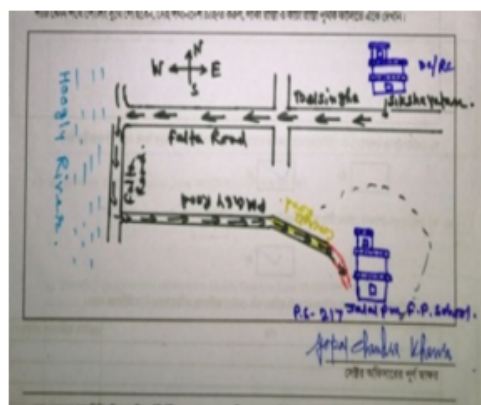

Key MAP View