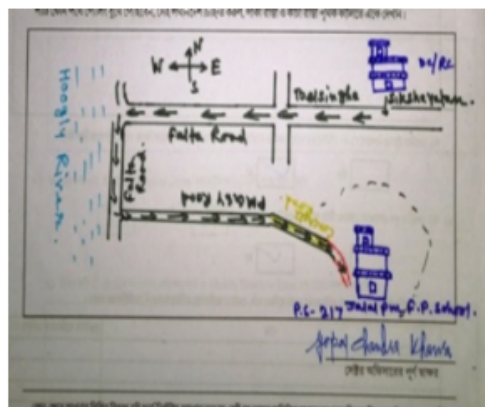

Nazri Naksha