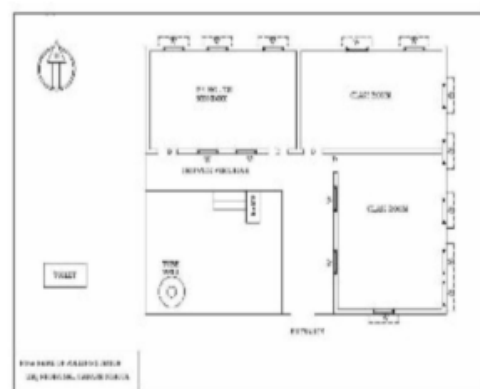

নির্বাচক নিবন্ধন আধিকারিকের স্বাক্ষর

Nazri Naksha

Google Map View

Polling Station Building Front View

Polling Station Front View

Cad View

Key MAP View

বিধানসভা নির্বাচনকেন্দ্রের নং, নাম : 144-ফলতা
ভাগ নং, নাম : 1-৩নং পাড়ই পাড়া