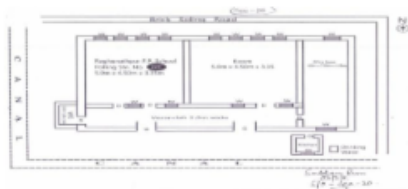

Nazri Naksha