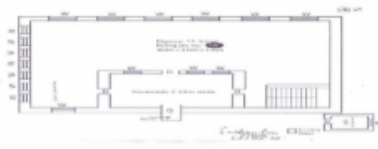

Nazri Naksha