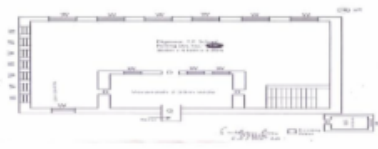

নির্বাচক নিবন্ধন আধিকারিকের স্বাক্ষর

Nazri Naksha

Google Map View

Polling Station Building Front View

Polling Station Front View

Cad View

Key MAP View

1	WB/17/119/045546	নাম : গোপালচন্দ্র কয়াল পিতার নাম: কাতীক কয়াল বাড়ির নং : n0001 বয়স : 59 লিঙ্গ : পুরুষ	ফটো উপলব্ধ	2	FLL2652329	নাম : কৃষ্ণা কয়াল স্বামীর নাম: গোপাল কয়াল বাড়ির নং : n0001 বয়স : 51 লিঙ্গ : মহিলা	ফটো উপলব্ধ	3	ARN1393586	নাম : সোনামনি কয়াল স্বামীর নাম: নীলমনি কয়াল বাড়ির নং : n0001 বয়স : 42 লিঙ্গ : মহিলা	ফটো উপলব্ধ
4	ARN1393578	নাম : নিলমনি কয়াল পিতার নাম: পাঁচগোপাল কয়াল বাড়ির নং : n0001 বয়স : 47 লিঙ্গ : পুরুষ	ফটো উপলব্ধ	5	ARN1393602	নাম : মিঠু কয়াল স্বামীর নাম: তারক কয়াল বাড়ির নং : n0001 বয়স : 37 লিঙ্গ : মহিলা	ফটো উপলব্ধ	6	ARN1393594	নাম : তারক কয়াল পিতার নাম: পাঁচগোপাল কয়াল বাড়ির নং : n0001 বয়স : 47 লিঙ্গ : পুরুষ	ফটো উপলব্ধ
7	ARN2013837	নাম : সৌম্যদীপ সামন্ত পিতার নাম: স্বপন কুমার সামন্ত বাড়ির নং : n0001 বয়স : 24 লিঙ্গ : পুরুষ	ফটো উপলব্ধ	8	ARN1334150	নাম : শিল্পা পাড়ুই স্বামীর নাম: অভ্যৈক পাড়ুই বাড়ির নং : এন001 বয়স : 31 লিঙ্গ : মহিলা	ফটো উপলব্ধ	9	ARN2168508	নাম : রাকেশ কুমার বৈদ্য পিতার নাম: রথীন্দ্র নাথ বৈদ্য বাড়ির নং : এন001 বয়স : 24 লিঙ্গ : পুরুষ	ফটো উপলব্ধ
10	ARN1299189	নাম : বনস্বী দেব স্বামীর নাম: সৌভিক দেব বাড়ির নং : 35, কামার পারা লেন বয়স : 33 লিঙ্গ : মহিলা	ফটো উপলব্ধ	11	ARN1763390	নাম : কিরন দাস পিতার নাম: স্বপন দাস বাড়ির নং : n0002 বয়স : 28 লিঙ্গ : পুরুষ	ফটো উপলব্ধ	12	ARN0948455	নাম : সৌমেন নস্কর পিতার নাম: অনাথ নস্কর বাড়ির নং : n0002 বয়স : 39 লিঙ্গ : পুরুষ	ফটো উপলব্ধ
13	FLL1341767	নাম : মিতা দাস স্বামীর নাম: স্বপন দাস বাড়ির নং : n0002 বয়স : 59 লিঙ্গ : মহিলা	ফটো উপলব্ধ	14	FLL2652337	নাম : স্বপন দাস পিতার নাম: পশুপতি দাস বাড়ির নং : n0002 বয়স : 61 লিঙ্গ : পুরুষ	ফটো উপলব্ধ	15	ARN2190643	নাম : শুভজিৎ নস্কর পিতার নাম: সনু চরণ নস্কর বাড়ির নং : এন0024 বয়স : 22 লিঙ্গ : পুরুষ	ফটো উপলব্ধ
16	ARN2213296	নাম : রিশা নস্কর পিতার নাম: প্রহ্লাদ নস্কর বাড়ির নং : এন0025 বয়স : 22 লিঙ্গ : মহিলা	ফটো উপলব্ধ	17	ARN2229920	নাম : সুমন নস্কর পিতার নাম: পিন্টু চরন নস্কর বাড়ির নং : এন0036 বয়স : 21 লিঙ্গ : পুরুষ	ফটো উপলব্ধ	18	FLL2652642	নাম : কান্তিলাল নস্কর পিতার নাম: বাসুদেব নস্কর বাড়ির নং : n0018 বয়স : 41 লিঙ্গ : পুরুষ	ফটো উপলব্ধ
19	ARN2167997	নাম : প্রীতম নস্কর পিতার নাম: দেবব্রত নস্কর বাড়ির নং : এন0027 বয়স : 23 লিঙ্গ : পুরুষ	ফটো উপলব্ধ	20	ARN1162726	নাম : মনোজ নস্কর পিতার নাম: জগদীশ নস্কর বাড়ির নং : n0024 বয়স : 36 লিঙ্গ : পুরুষ	ফটো উপলব্ধ	21	ARN2016046	নাম : সবিতা নস্কর স্বামীর নাম: ক্ষুদিরাম নস্কর বাড়ির নং : n0013 বয়স : 68 লিঙ্গ : মহিলা	ফটো উপলব্ধ
22	ARN1763507	নাম : রাজা নস্কর পিতার নাম: দিলীপ নস্কর বাড়ির নং : n0033 বয়স : 27 লিঙ্গ : পুরুষ	ফটো উপলব্ধ	23	ARN1763531	নাম : রানী নস্কর স্বামীর নাম: কুনালা নস্কর বাড়ির নং : n0015 বয়স : 27 লিঙ্গ : মহিলা	ফটো উপলব্ধ	24	ARN1285097	নাম : পাপিয়া নস্কর পিতার নাম: প্রদীপ মণ্ডল বাড়ির নং : n0205 বয়স : 32 লিঙ্গ : মহিলা	ফটো উপলব্ধ
25	ARN1393537	নাম : অপর্ণা নস্কর স্বামীর নাম: অরুণ নস্কর বাড়ির নং : n0030 বয়স : 37 লিঙ্গ : মহিলা	ফটো উপলব্ধ	26	WB/17/119/045257	নাম : বলদেব নস্কর পিতার নাম: যামিনী ভূষণ নস্কর বাড়ির নং : n0008 বয়স : 70 লিঙ্গ : পুরুষ	ফটো উপলব্ধ	27	ARN1763408	নাম : কুশল নস্কর পিতার নাম: নিখিল নস্কর বাড়ির নং : n0031 বয়স : 27 লিঙ্গ : পুরুষ	ফটো উপলব্ধ
28	ARN1707751	নাম : জয়শ্রী নস্কর স্বামীর নাম: দেবশীষ নস্কর বাড়ির নং : n0030 বয়স : 32 লিঙ্গ : মহিলা	ফটো উপলব্ধ	29	FLL1340819	নাম : মীনা নস্কর স্বামীর নাম: শুকদেব নস্কর বাড়ির নং : n0006 বয়স : 63 লিঙ্গ : মহিলা	ফটো উপলব্ধ	30	ARN1688977	নাম : পঞ্চানন নস্কর পিতার নাম: অমল নস্কর বাড়ির নং : n0021 বয়স : 34 লিঙ্গ : পুরুষ	ফটো উপলব্ধ