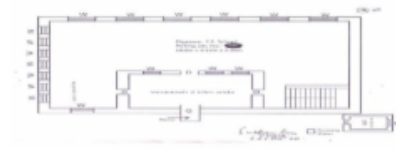

নির্বাচক নিবন্ধন আধিকারিকের স্বাক্ষর

Nazri Naksha

Google Map View

Polling Station Building Front View

Polling Station Front View

Cad View

Key MAP View

1	WB/17/119/045546	নাম : গোপালচন্দ্র কয়াল পিতার নাম: কাতীক কয়াল বাড়ির নং : n0001 বয়স : 59 লিঙ্গ : পুরুষ	ফটো উপলব্ধ	2	FLL2652329	নাম : কৃষ্ণা কয়াল স্বামীর নাম: গোপাল কয়াল বাড়ির নং : n0001 বয়স : 51 লিঙ্গ : মহিলা	ফটো উপলব্ধ	3	ARN1393586	নাম : সোনামনি কয়াল স্বামীর নাম: নীলমনি কয়াল বাড়ির নং : n0001 বয়স : 42 লিঙ্গ : মহিলা	ফটো উপলব্ধ
4	ARN1393578	নাম : নিলমনি কয়াল পিতার নাম: পাঁচগোপাল কয়াল বাড়ির নং : n0001 বয়স : 47 লিঙ্গ : পুরুষ	ফটো উপলব্ধ	5	ARN1393602	নাম : মিঠু কয়াল স্বামীর নাম: তারক কয়াল বাড়ির নং : n0001 বয়স : 37 লিঙ্গ : মহিলা	ফটো উপলব্ধ	6	ARN1393594	নাম : তারক কয়াল পিতার নাম: পাঁচগোপাল কয়াল বাড়ির নং : n0001 বয়স : 47 লিঙ্গ : পুরুষ	ফটো উপলব্ধ
7	ARN2013837	নাম : সৌম্যদীপ সামন্ত পিতার নাম: স্বপন কুমার সামন্ত বাড়ির নং : n0001 বয়স : 24 লিঙ্গ : পুরুষ	ফটো উপলব্ধ	8	ARN1334150	নাম : শিল্পা পাড়ুই স্বামীর নাম: অভ্যৈক পাড়ুই বাড়ির নং : এন001 বয়স : 31 লিঙ্গ : মহিলা	ফটো উপলব্ধ	9	ARN2168508	নাম : রাকেশ কুমার বৈদ্য পিতার নাম: রথীন্দ্র নাথ বৈদ্য বাড়ির নং : এন001 বয়স : 24 লিঙ্গ : পুরুষ	ফটো উপলব্ধ
10	ARN1299189	নাম : বনস্বী দেব স্বামীর নাম: সৌভিক দেব বাড়ির নং : 35, কামার পারা লেন বয়স : 33 লিঙ্গ : মহিলা	ফটো উপলব্ধ	11	ARN1763390	নাম : কিরন দাস পিতার নাম: স্বপন দাস বাড়ির নং : n0002 বয়স : 28 লিঙ্গ : পুরুষ	ফটো উপলব্ধ	12	ARN0948455	নাম : সৌমেন নস্কর পিতার নাম: অনাথ নস্কর বাড়ির নং : n0002 বয়স : 39 লিঙ্গ : পুরুষ	ফটো উপলব্ধ
13	FLL1341767	নাম : মিতা দাস স্বামীর নাম: স্বপন দাস বাড়ির নং : n0002 বয়স : 59 লিঙ্গ : মহিলা	ফটো উপলব্ধ	14	FLL2652337	নাম : স্বপন দাস পিতার নাম: পশুপতি দাস বাড়ির নং : n0002 বয়স : 61 লিঙ্গ : পুরুষ	ফটো উপলব্ধ	15	ARN2190643	নাম : শুভজিৎ নস্কর পিতার নাম: সনু চরণ নস্কর বাড়ির নং : এন0024 বয়স : 22 লিঙ্গ : পুরুষ	ফটো উপলব্ধ
16	ARN2213296	নাম : রিশা নস্কর পিতার নাম: প্রহ্লাদ নস্কর বাড়ির নং : এন0025 বয়স : 22 লিঙ্গ : মহিলা	ফটো উপলব্ধ	17	ARN2229920	নাম : সুমন নস্কর পিতার নাম: পিন্টু চরন নস্কর বাড়ির নং : এন0036 বয়স : 21 লিঙ্গ : পুরুষ	ফটো উপলব্ধ	18	FLL2652642	নাম : কান্তিলাল নস্কর পিতার নাম: বাসুদেব নস্কর বাড়ির নং : n0018 বয়স : 41 লিঙ্গ : পুরুষ	ফটো উপলব্ধ
19	ARN2167997	নাম : প্রীতম নস্কর পিতার নাম: দেবব্রত নস্কর বাড়ির নং : এন0027 বয়স : 23 লিঙ্গ : পুরুষ	ফটো উপলব্ধ	20	ARN1162726	নাম : মনোজ নস্কর পিতার নাম: জগদীশ নস্কর বাড়ির নং : n0024 বয়স : 36 লিঙ্গ : পুরুষ	ফটো উপলব্ধ	21	ARN2016046	নাম : সবিতা নস্কর স্বামীর নাম: ক্ষুদিরাম নস্কর বাড়ির নং : n0013 বয়স : 68 লিঙ্গ : মহিলা	ফটো উপলব্ধ
22	ARN1763507	নাম : রাজা নস্কর পিতার নাম: দিলীপ নস্কর বাড়ির নং : n0033 বয়স : 27 লিঙ্গ : পুরুষ	ফটো উপলব্ধ	23	ARN1763531	নাম : রানী নস্কর স্বামীর নাম: কুনালা নস্কর বাড়ির নং : n0015 বয়স : 27 লিঙ্গ : মহিলা	ফটো উপলব্ধ	24	ARN1285097	নাম : পাপিয়া নস্কর পিতার নাম: প্রদীপ মণ্ডল বাড়ির নং : n0205 বয়স : 32 লিঙ্গ : মহিলা	ফটো উপলব্ধ
25	ARN1393537	নাম : অপর্ণা নস্কর স্বামীর নাম: অরুণ নস্কর বাড়ির নং : n0030 বয়স : 37 লিঙ্গ : মহিলা	ফটো উপলব্ধ	26	WB/17/119/045257	নাম : বলদেব নস্কর পিতার নাম: যামিনী ভূষণ নস্কর বাড়ির নং : n0008 বয়স : 70 লিঙ্গ : পুরুষ	ফটো উপলব্ধ	27	ARN1763408	নাম : কুশল নস্কর পিতার নাম: নিখিল নস্কর বাড়ির নং : n0031 বয়স : 27 লিঙ্গ : পুরুষ	ফটো উপলব্ধ
28	ARN1707751	নাম : জয়শ্রী নস্কর স্বামীর নাম: দেবশীষ নস্কর বাড়ির নং : n0030 বয়স : 32 লিঙ্গ : মহিলা	ফটো উপলব্ধ	29	FLL1340819	নাম : মীনা নস্কর স্বামীর নাম: শুকদেব নস্কর বাড়ির নং : n0006 বয়স : 63 লিঙ্গ : মহিলা	ফটো উপলব্ধ	30	ARN1688977	নাম : পঞ্চানন নস্কর পিতার নাম: অমল নস্কর বাড়ির নং : n0021 বয়স : 34 লিঙ্গ : পুরুষ	ফটো উপলব্ধ