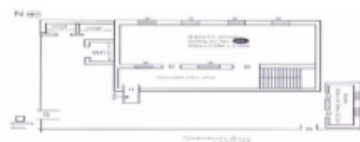

নির্বাচক নিবন্ধন আধিকারিকের স্বাক্ষর

Nazri Naksha

Google Map View

Polling Station Building Front View

Polling Station Front View

Cad View

Key MAP View

বিধানসভা নির্বাচনকেন্দ্রের নং, নাম : 144-ফলতা
ভাগ নং, নাম : 1-বিষড়া উত্তর ও মাকের পাড়া