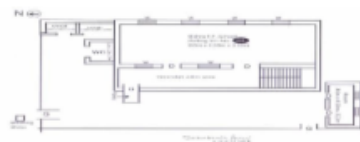

নির্বাচক নিবন্ধন আধিকারিকের স্বাক্ষর

Nazri Naksha

Google Map View

Polling Station Building Front View

Polling Station Front View

Cad View

Key MAP View

বিধানসভা নির্বাচনকেন্দ্রের নং, নাম : 144-ফলতা
ভাগ নং, নাম : 1-বিষড়া উত্তর ও মাকের পাড়া