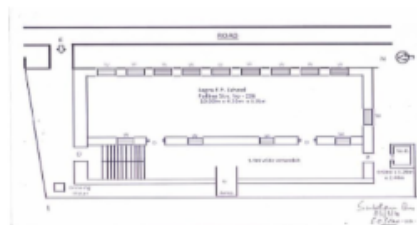

নির্বাচক নিবন্ধন আধিকারিকের স্বাক্ষর

Nazri Naksha

Google Map View

Polling Station Building Front View

Polling Station Front View

Cad View

Key MAP View

বিধানসভা নির্বাচনকেন্দ্রের নং, নাম : 144-ফলতা
ভাগ নং, নাম : 1-সাগরা পাড়া