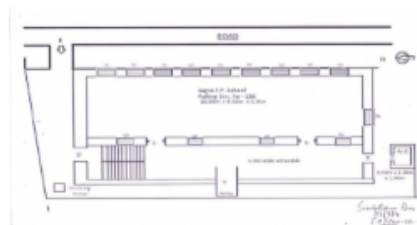

নির্বাচক নিবন্ধন আধিকারিকের স্বাক্ষর

Nazri Naksha

Google Map View

Polling Station Building Front View

Polling Station Front View

Cad View

Key MAP View

বিধানসভা নির্বাচনকেন্দ্রের নং, নাম : 144-ফলতা
ভাগ নং, নাম : 1-সাগরা পাড়া