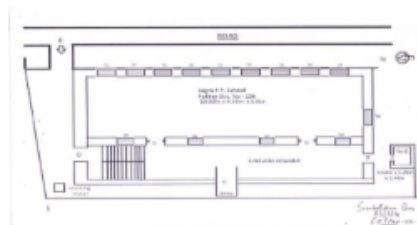

নির্বাচক নিবন্ধন আধিকারিকের স্বাক্ষর

Nazri Naksha

Google Map View

Polling Station Building Front View

Polling Station Front View

Cad View

Key MAP View

বিধানসভা নির্বাচনকেন্দ্রের নং, নাম : 144-ফলতা
ভাগ নং, নাম : 1-সাগরা পাড়া