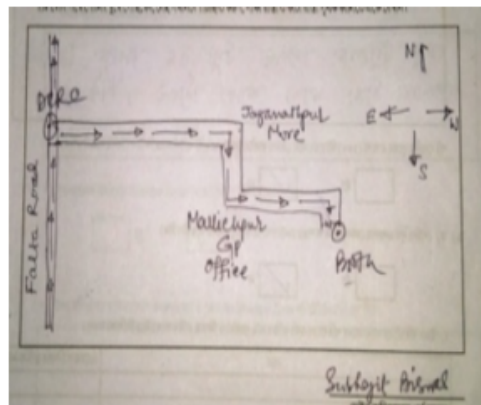

নির্বাচক নিবন্ধন আধিকারিকের স্বাক্ষর

Nazri Naksha

Google Map View

Polling Station Building Front View

Polling Station Front View

Cad View

Key MAP View

1 নাম : জয়নাল সেখ পিতার নাম: আজিত সেখ বাড়ির নং : n0031 বয়স : 30 লিঙ্গ : পুরুষ	ARN1612126 ফটো উপলব্ধ	2 নাম : জহুরা বেগম স্বামীর নাম: জয়নাল সেখ বাড়ির নং : এন0031 বয়স : 27 লিঙ্গ : মহিলা	ARN1835529 ফটো উপলব্ধ	3 নাম : শাহিদা বিবি স্বামীর নাম: নসিব আলি সেখ বাড়ির নং : n0120 বয়স : 51 লিঙ্গ : মহিলা	WB/17/118/186500 ফটো উপলব্ধ
4 নাম : রহিমা বিবি স্বামীর নাম: আজিজ সেখ বাড়ির নং : n0031 বয়স : 73 লিঙ্গ : মহিলা	GPR1495324 ফটো উপলব্ধ	5 নাম : জাহানারা বিবি সেখ স্বামীর নাম: আশাদুল সেখ বাড়ির নং : n0031 বয়স : 39 লিঙ্গ : মহিলা	ARN1325398 ফটো উপলব্ধ	6 নাম : হাদিসা খাতুন পিতার নাম: আজিত সেখ বাড়ির নং : n0031 বয়স : 39 লিঙ্গ : মহিলা	ARN0099721 ফটো উপলব্ধ
7 নাম : আশাদুল সেখ পিতার নাম: আজিজ সেখ বাড়ির নং : n0031 বয়স : 38 লিঙ্গ : পুরুষ	ARN0099705 ফটো উপলব্ধ	8 নাম : কুলসোন বিবি স্বামীর নাম: আমজেদ সেখ বাড়ির নং : n0031 বয়স : 31 লিঙ্গ : মহিলা	ARN1420298 ফটো উপলব্ধ	9 নাম : মরিয়ান বিবি স্বামীর নাম: সারফুদ্দিন জামাদার বাড়ির নং : n0031 বয়স : 37 লিঙ্গ : মহিলা	ARN0099739 ফটো উপলব্ধ
10 নাম : হোসনেয়ারা বেগম স্বামীর নাম: নুরইসলাম বাড়ির নং : n0034 বয়স : 68 লিঙ্গ : মহিলা	GPR1163690 ফটো উপলব্ধ	11 নাম : মায়া বিবি স্বামীর নাম: লাল মিয়া বাড়ির নং : এস ই রেলওয়ে কলোনী বয়স : 50 লিঙ্গ : মহিলা	GPR2535979 ফটো উপলব্ধ	12 নাম : জালাল শিকদার পিতার নাম: নুরইসলাম শিকদার বাড়ির নং : n0034 বয়স : 48 লিঙ্গ : পুরুষ	GPR1163732 ফটো উপলব্ধ
13 নাম : আসমিনা বিবি শিকদার স্বামীর নাম: জালাল শিকদার বাড়ির নং : n0034 বয়স : 43 লিঙ্গ : মহিলা	GPR2235471 ফটো উপলব্ধ	14 নাম : আমজেদ সেখ পিতার নাম: আব্দুল আজিজ সেখ বাড়ির নং : n0031 বয়স : 36 লিঙ্গ : পুরুষ	ARN0099713 ফটো উপলব্ধ	15 নাম : নুরজামাল শিকদার পিতার নাম: জালাল শিকদার বাড়ির নং : এন0034 বয়স : 21 লিঙ্গ : পুরুষ	ARN2245025 ফটো উপলব্ধ
16 নাম : সুস্মিতা কয়াল (মন্ডল) স্বামীর নাম: সুভাষ কয়াল বাড়ির নং : n0125 বয়স : 31 লিঙ্গ : মহিলা	ARN1324755 ফটো উপলব্ধ	17 নাম : নব কুমার কয়াল পিতার নাম: শেখর কয়াল বাড়ির নং : n0078 বয়স : 37 লিঙ্গ : পুরুষ	GPR2647675 ফটো উপলব্ধ	18 নাম : বাসবী কয়াল পিতার নাম: চিত্তরঞ্জন কয়াল বাড়ির নং : এন0006 বয়স : 24 লিঙ্গ : মহিলা	ARN2125375 ফটো উপলব্ধ
19 নাম : ললিতা কয়াল মন্ডল স্বামীর নাম: অতনু কয়াল বাড়ির নং : n0016 বয়স : 27 লিঙ্গ : মহিলা	ARN1711324 ফটো উপলব্ধ	20 নাম : অতনু কয়াল পিতার নাম: তাপস কয়াল বাড়ির নং : n0016 বয়স : 28 লিঙ্গ : পুরুষ	ARN1612019 ফটো উপলব্ধ	21 নাম : শুভদীপ কয়াল পিতার নাম: উদয় কুমার কয়াল বাড়ির নং : n0007 বয়স : 24 লিঙ্গ : পুরুষ	ARN2024081 ফটো উপলব্ধ
22 নাম : নিশা নকর পিতার নাম: কমল নকর বাড়ির নং : এন001 বয়স : 23 লিঙ্গ : মহিলা	ARN2124956 ফটো উপলব্ধ	23 নাম : বিধান চন্দ্র কয়াল পিতার নাম: মণ্টু চরন কয়াল বাড়ির নং : n0001 বয়স : 50 লিঙ্গ : পুরুষ	ARN2284438 ফটো উপলব্ধ	24 নাম : সন্দীপ কয়াল পিতার নাম: প্রশান্ত কয়াল বাড়ির নং : n0008 বয়স : 26 লিঙ্গ : পুরুষ	ARN1796069 ফটো উপলব্ধ
25 নাম : নীলাঞ্জনা পুরকাইত(কয়াল) স্বামীর নাম: স্বরূপ পুরকাইত বাড়ির নং : n0003 বয়স : 30 লিঙ্গ : মহিলা	ARN1611995 ফটো উপলব্ধ	26 নাম : সুপর্ণা কয়াল স্বামীর নাম: তাপস কয়াল বাড়ির নং : n0016 বয়স : 54 লিঙ্গ : মহিলা	WB/17/118/054516 ফটো উপলব্ধ	27 নাম : অঙ্কিতা কয়াল পিতার নাম: প্রশান্ত কয়াল বাড়ির নং : এন0008 বয়স : 21 লিঙ্গ : মহিলা	ARN2245074 ফটো উপলব্ধ
28 নাম : সাথী দাস কয়াল স্বামীর নাম: অমিত কুমার দাস বাড়ির নং : এন0000 বয়স : 28 লিঙ্গ : মহিলা	ARN1665512 ফটো উপলব্ধ	29 নাম : সুভাষ কয়াল পিতার নাম: গোপাল কয়াল বাড়ির নং : এন0007 বয়স : 23 লিঙ্গ : পুরুষ	ARN2125292 ফটো উপলব্ধ	30 নাম : সুভাষ কয়াল পিতার নাম: সুজিত কয়াল বাড়ির নং : n0105 বয়স : 34 লিঙ্গ : পুরুষ	ARN1093988 ফটো উপলব্ধ