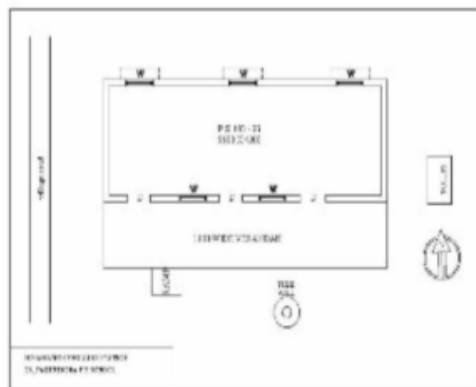

নির্বাচক নিবন্ধন আধিকারিকের স্বাক্ষর

Nazri Naksha

Google Map View

Polling Station Building Front View

Polling Station Front View

Cad View

Key MAP View

1 নাম : জয়নাল সেখ পিতার নাম: আজিত সেখ বাড়ির নং : n0031 বয়স : 30 লিঙ্গ : পুরুষ	ARN1612126 ফটো উপলব্ধ	2 নাম : জহুরা বেগম স্বামীর নাম: জয়নাল সেখ বাড়ির নং : এন0031 বয়স : 27 লিঙ্গ : মহিলা	ARN1835529 ফটো উপলব্ধ	3 নাম : শাহিদা বিবি স্বামীর নাম: নসিব আলি সেখ বাড়ির নং : n0120 বয়স : 51 লিঙ্গ : মহিলা	WB/17/118/186500 ফটো উপলব্ধ
4 নাম : রহিমা বিবি স্বামীর নাম: আজিজ সেখ বাড়ির নং : n0031 বয়স : 73 লিঙ্গ : মহিলা	GPR1495324 ফটো উপলব্ধ	5 নাম : জাহানারা বিবি সেখ স্বামীর নাম: আশাদুল সেখ বাড়ির নং : n0031 বয়স : 39 লিঙ্গ : মহিলা	ARN1325398 ফটো উপলব্ধ	6 নাম : হাদিসা খাতুন পিতার নাম: আজিত সেখ বাড়ির নং : n0031 বয়স : 39 লিঙ্গ : মহিলা	ARN0099721 ফটো উপলব্ধ
7 নাম : আশাদুল সেখ পিতার নাম: আজিজ সেখ বাড়ির নং : n0031 বয়স : 38 লিঙ্গ : পুরুষ	ARN0099705 ফটো উপলব্ধ	8 নাম : কুলসোন বিবি স্বামীর নাম: আমজেদ সেখ বাড়ির নং : n0031 বয়স : 31 লিঙ্গ : মহিলা	ARN1420298 ফটো উপলব্ধ	9 নাম : মরিয়ান বিবি স্বামীর নাম: সারফুদ্দিন জামাদার বাড়ির নং : n0031 বয়স : 37 লিঙ্গ : মহিলা	ARN0099739 ফটো উপলব্ধ
10 নাম : হোসনেয়ারা বেগম স্বামীর নাম: নুরইসলাম বাড়ির নং : n0034 বয়স : 68 লিঙ্গ : মহিলা	GPR1163690 ফটো উপলব্ধ	11 নাম : মায়া বিবি স্বামীর নাম: লাল মিয়া বাড়ির নং : এস ই রেলওয়ে কলোনী বয়স : 50 লিঙ্গ : মহিলা	GPR2535979 ফটো উপলব্ধ	12 নাম : জালাল শিকদার পিতার নাম: নুরইসলাম শিকদার বাড়ির নং : n0034 বয়স : 48 লিঙ্গ : পুরুষ	GPR1163732 ফটো উপলব্ধ
13 নাম : আসমিনা বিবি শিকদার স্বামীর নাম: জালাল শিকদার বাড়ির নং : n0034 বয়স : 43 লিঙ্গ : মহিলা	GPR2235471 ফটো উপলব্ধ	14 নাম : আমজেদ সেখ পিতার নাম: আব্দুল আজিজ সেখ বাড়ির নং : n0031 বয়স : 36 লিঙ্গ : পুরুষ	ARN0099713 ফটো উপলব্ধ	15 নাম : নুরজামাল শিকদার পিতার নাম: জালাল শিকদার বাড়ির নং : এন0034 বয়স : 21 লিঙ্গ : পুরুষ	ARN2245025 ফটো উপলব্ধ
16 নাম : সুস্মিতা কয়াল (মন্ডল) স্বামীর নাম: সুভাষ কয়াল বাড়ির নং : n0125 বয়স : 31 লিঙ্গ : মহিলা	ARN1324755 ফটো উপলব্ধ	17 নাম : নব কুমার কয়াল পিতার নাম: শেখর কয়াল বাড়ির নং : n0078 বয়স : 37 লিঙ্গ : পুরুষ	GPR2647675 ফটো উপলব্ধ	18 নাম : বাসবী কয়াল পিতার নাম: চিত্তরঞ্জন কয়াল বাড়ির নং : এন0006 বয়স : 24 লিঙ্গ : মহিলা	ARN2125375 ফটো উপলব্ধ
19 নাম : ললিতা কয়াল মন্ডল স্বামীর নাম: অতনু কয়াল বাড়ির নং : n0016 বয়স : 27 লিঙ্গ : মহিলা	ARN1711324 ফটো উপলব্ধ	20 নাম : অতনু কয়াল পিতার নাম: তাপস কয়াল বাড়ির নং : n0016 বয়স : 28 লিঙ্গ : পুরুষ	ARN1612019 ফটো উপলব্ধ	21 নাম : শুভদীপ কয়াল পিতার নাম: উদয় কুমার কয়াল বাড়ির নং : n0007 বয়স : 24 লিঙ্গ : পুরুষ	ARN2024081 ফটো উপলব্ধ
22 নাম : নিশা নকর পিতার নাম: কমল নকর বাড়ির নং : এন001 বয়স : 23 লিঙ্গ : মহিলা	ARN2124956 ফটো উপলব্ধ	23 নাম : বিধান চন্দ্র কয়াল পিতার নাম: মণ্টু চরন কয়াল বাড়ির নং : n0001 বয়স : 50 লিঙ্গ : পুরুষ	ARN2284438 ফটো উপলব্ধ	24 নাম : সন্দীপ কয়াল পিতার নাম: প্রশান্ত কয়াল বাড়ির নং : n0008 বয়স : 26 লিঙ্গ : পুরুষ	ARN1796069 ফটো উপলব্ধ
25 নাম : নীলাঞ্জনা পুরকাইত(কয়াল) স্বামীর নাম: স্বরূপ পুরকাইত বাড়ির নং : n0003 বয়স : 30 লিঙ্গ : মহিলা	ARN1611995 ফটো উপলব্ধ	26 নাম : সুপর্ণা কয়াল স্বামীর নাম: তাপস কয়াল বাড়ির নং : n0016 বয়স : 54 লিঙ্গ : মহিলা	WB/17/118/054516 ফটো উপলব্ধ	27 নাম : অঙ্কিতা কয়াল পিতার নাম: প্রশান্ত কয়াল বাড়ির নং : এন0008 বয়স : 21 লিঙ্গ : মহিলা	ARN2245074 ফটো উপলব্ধ
28 নাম : সাথী দাস কয়াল স্বামীর নাম: অমিত কুমার দাস বাড়ির নং : এন0000 বয়স : 28 লিঙ্গ : মহিলা	ARN1665512 ফটো উপলব্ধ	29 নাম : সুভাষ কয়াল পিতার নাম: গোপাল কয়াল বাড়ির নং : এন0007 বয়স : 23 লিঙ্গ : পুরুষ	ARN2125292 ফটো উপলব্ধ	30 নাম : সুভাষ কয়াল পিতার নাম: সুজিত কয়াল বাড়ির নং : n0105 বয়স : 34 লিঙ্গ : পুরুষ	ARN1093988 ফটো উপলব্ধ