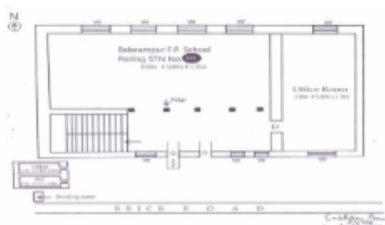

নির্বাচক নিবন্ধন আধিকারিকের স্বাক্ষর

Nazri Naksha

Google Map View

Polling Station Building Front View

Polling Station Front View

Cad View

Key MAP View

1 নাম : সুনীল কয়াল পিতার নাম: জগদীশ কয়াল বাড়ির নং : n0087 বয়স : 45 লিঙ্গ : পুরুষ	FLL3292901 ফটো উপলব্ধ	2 নাম : যোগময়া কয়াল স্বামীর নাম: সুনীল কয়াল বাড়ির নং : n0088 বয়স : 52 লিঙ্গ : মহিলা	FLL3472297 ফটো উপলব্ধ	3 নাম : অশোক খাঁ মায়ের নাম: অষ্টি খাঁ বাড়ির নং : n0121 বয়স : 36 লিঙ্গ : পুরুষ	ARN1779172 ফটো উপলব্ধ
4 নাম : সমান্তি খাঁড়া স্বামীর নাম: সমীর কুমার খাঁড়া বাড়ির নং : n0180 বয়স : 33 লিঙ্গ : মহিলা	ARN1397405 ফটো উপলব্ধ	5 নাম : রনজিৎ খামারু পিতার নাম: কিরীটি খামারু বাড়ির নং : 00000000000000 বয়স : 51 লিঙ্গ : পুরুষ	FLL2646727 ফটো উপলব্ধ	6 নাম : মামনি খামারু স্বামীর নাম: রণজিৎ খামারু বাড়ির নং : n0053 বয়স : 39 লিঙ্গ : মহিলা	ARN1074608 ফটো উপলব্ধ
7 নাম : সঞ্জিব খামারু পিতার নাম: কিরীটি খামারু বাড়ির নং : n0053 বয়স : 66 লিঙ্গ : পুরুষ	LWY1323005 ফটো উপলব্ধ	8 নাম : সুমিত্রা খামারু স্বামীর নাম: সঞ্জিব খামারু বাড়ির নং : n0053 বয়স : 58 লিঙ্গ : মহিলা	WB/25/172/315837 ফটো উপলব্ধ	9 নাম : শিল্পা খামারু স্বামীর নাম: নবীন চন্দ্র খামারু বাড়ির নং : n0053 বয়স : 30 লিঙ্গ : মহিলা	ARN2028967 ফটো উপলব্ধ
10 নাম : সৌভিক খামারু পিতার নাম: সঞ্জীব খামারু বাড়ির নং : এন0053 বয়স : 23 লিঙ্গ : পুরুষ	ARN2211431 ফটো উপলব্ধ	11 নাম : নবীন চন্দ্র খামারু পিতার নাম: সঞ্জীব খামারু বাড়ির নং : এন0053 বয়স : 37 লিঙ্গ : পুরুষ	LWY2625465 ফটো উপলব্ধ	12 নাম : কঙ্কাবতী গোস্বামী স্বামীর নাম: অভিজিৎ গোস্বামী বাড়ির নং : n0196 বয়স : 36 লিঙ্গ : মহিলা	ARN1692839 ফটো উপলব্ধ
13 নাম : অভিজিৎ গোস্বামী পিতার নাম: জয়দেব গোস্বামী বাড়ির নং : n0193 বয়স : 49 লিঙ্গ : পুরুষ	WB/17/119/267833 ফটো উপলব্ধ	14 নাম : শক্তিপদ চক্রবর্তী পিতার নাম: বিকাশ চক্রবর্তী বাড়ির নং : n0023 বয়স : 66 লিঙ্গ : পুরুষ	FLL0058966 ফটো উপলব্ধ	15 নাম : মমতারানী চক্রবর্তী স্বামীর নাম: শক্তিপদ চক্রবর্তী বাড়ির নং : n0023 বয়স : 57 লিঙ্গ : মহিলা	FLL0058974 ফটো উপলব্ধ
16 নাম : সুনীল চক্রবর্তী পিতার নাম: বিকাশ চক্রবর্তী বাড়ির নং : n0023 বয়স : 56 লিঙ্গ : পুরুষ	FLL2646768 ফটো উপলব্ধ	17 নাম : সচ্চিদানন্দ চক্রবর্তী পিতার নাম: বিকাশ চক্রবর্তী বাড়ির নং : n0023 বয়স : 53 লিঙ্গ : পুরুষ	FLL2646776 ফটো উপলব্ধ	18 নাম : সুপ্রভা চক্রবর্তী স্বামীর নাম: সচ্চিদানন্দ চক্রবর্তী বাড়ির নং : n0023 বয়স : 52 লিঙ্গ : মহিলা	FLL1336247 ফটো উপলব্ধ
19 নাম : কৌশিক চক্রবর্তী পিতার নাম: শক্তি পদ চক্রবর্তী বাড়ির নং : n0023 বয়স : 30 লিঙ্গ : পুরুষ	ARN1499805 ফটো উপলব্ধ	20 নাম : বিশ্বনাথ চক্রবর্তী পিতার নাম: নিতালাল চক্রবর্তী বাড়ির নং : n0024 বয়স : 67 লিঙ্গ : পুরুষ	FLL0058925 ফটো উপলব্ধ	21 নাম : জয়রানী চক্রবর্তী স্বামীর নাম: বিশ্বনাথ চক্রবর্তী বাড়ির নং : n0024 বয়স : 58 লিঙ্গ : মহিলা	FLL0058933 ফটো উপলব্ধ
22 নাম : স্বরূপ চক্রবর্তী পিতার নাম: বিশ্বনাথ চক্রবর্তী বাড়ির নং : n0024 বয়স : 42 লিঙ্গ : পুরুষ	FLL2646735 ফটো উপলব্ধ	23 নাম : সন্তু চক্রবর্তী পিতার নাম: বিশ্বনাথ চক্রবর্তী বাড়ির নং : n0024 বয়স : 38 লিঙ্গ : পুরুষ	ARN0976951 ফটো উপলব্ধ	24 নাম : শর্মিষ্ঠা চক্রবর্তী স্বামীর নাম: সন্তু চক্রবর্তী বাড়ির নং : n0024 বয়স : 33 লিঙ্গ : মহিলা	ARN1397223 ফটো উপলব্ধ
25 নাম : সুদীপ চক্রবর্তী পিতার নাম: বিশ্বনাথ চক্রবর্তী বাড়ির নং : n0024 বয়স : 29 লিঙ্গ : পুরুষ	ARN1583418 ফটো উপলব্ধ	26 নাম : অপর্ণা চক্রবর্তী স্বামীর নাম: বাসুদেব চক্রবর্তী বাড়ির নং : n0024 বয়স : 66 লিঙ্গ : মহিলা	FLL3116357 ফটো উপলব্ধ	27 নাম : প্রবীরা চক্রবর্তী পিতার নাম: বাসুদেব চক্রবর্তী বাড়ির নং : n0024 বয়স : 52 লিঙ্গ : পুরুষ	FLL0058941 ফটো উপলব্ধ
28 নাম : শুভ্রতা চক্রবর্তী স্বামীর নাম: প্রবীরা চক্রবর্তী বাড়ির নং : n0024 বয়স : 42 লিঙ্গ : মহিলা	FLL3034303 ফটো উপলব্ধ	29 নাম : সুবীরা কুমার চক্রবর্তী মায়ের নাম: অপর্ণা চক্রবর্তী বাড়ির নং : n0024 বয়স : 45 লিঙ্গ : পুরুষ	FLL2646750 ফটো উপলব্ধ	30 নাম : পম্পা চক্রবর্তী স্বামীর নাম: সুবীরা চক্রবর্তী বাড়ির নং : n0024 বয়স : 40 লিঙ্গ : মহিলা	FLL3034345 ফটো উপলব্ধ