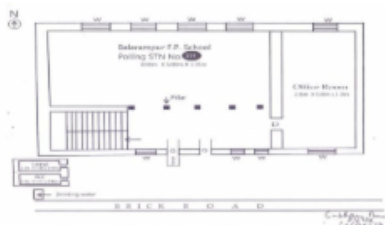

Nazri Naksha