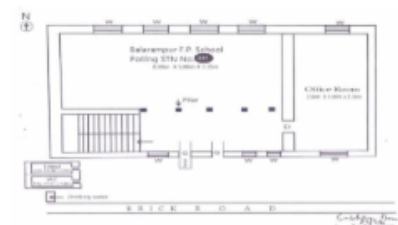

নির্বাচক নিবন্ধন আধিকারিকের স্বাক্ষর

Nazri Naksha

Google Map View

Polling Station Building Front View

Polling Station Front View

Cad View

Key MAP View

1 নাম : সুনীল কয়াল পিতার নাম: জগদীশ কয়াল বাড়ির নং : n0087 বয়স : 45 লিঙ্গ : পুরুষ	FLL3292901 ফটো উপলব্ধ	2 নাম : যোগময়া কয়াল স্বামীর নাম: সুনীল কয়াল বাড়ির নং : n0088 বয়স : 52 লিঙ্গ : মহিলা	FLL3472297 ফটো উপলব্ধ	3 নাম : অশোক খাঁ মায়ের নাম: অষ্টি খাঁ বাড়ির নং : n0121 বয়স : 36 লিঙ্গ : পুরুষ	ARN1779172 ফটো উপলব্ধ
4 নাম : সমান্তি খাঁড়া স্বামীর নাম: সমীর কুমার খাঁড়া বাড়ির নং : n0180 বয়স : 33 লিঙ্গ : মহিলা	ARN1397405 ফটো উপলব্ধ	5 নাম : রনজিৎ খামারু পিতার নাম: কিরীটি খামারু বাড়ির নং : 00000000000000 বয়স : 51 লিঙ্গ : পুরুষ	FLL2646727 ফটো উপলব্ধ	6 নাম : মামনি খামারু স্বামীর নাম: রণজিৎ খামারু বাড়ির নং : n0053 বয়স : 39 লিঙ্গ : মহিলা	ARN1074608 ফটো উপলব্ধ
7 নাম : সঞ্জিব খামারু পিতার নাম: কিরীটি খামারু বাড়ির নং : n0053 বয়স : 66 লিঙ্গ : পুরুষ	LWY1323005 ফটো উপলব্ধ	8 নাম : সুমিত্রা খামারু স্বামীর নাম: সঞ্জিব খামারু বাড়ির নং : n0053 বয়স : 58 লিঙ্গ : মহিলা	WB/25/172/315837 ফটো উপলব্ধ	9 নাম : শিল্পা খামারু স্বামীর নাম: নবীন চন্দ্র খামারু বাড়ির নং : n0053 বয়স : 30 লিঙ্গ : মহিলা	ARN2028967 ফটো উপলব্ধ
10 নাম : সৌভিক খামারু পিতার নাম: সঞ্জীব খামারু বাড়ির নং : এন0053 বয়স : 23 লিঙ্গ : পুরুষ	ARN2211431 ফটো উপলব্ধ	11 নাম : নবীন চন্দ্র খামারু পিতার নাম: সঞ্জীব খামারু বাড়ির নং : এন0053 বয়স : 37 লিঙ্গ : পুরুষ	LWY2625465 ফটো উপলব্ধ	12 নাম : কঙ্কাবতী গোস্বামী স্বামীর নাম: অভিজিৎ গোস্বামী বাড়ির নং : n0196 বয়স : 36 লিঙ্গ : মহিলা	ARN1692839 ফটো উপলব্ধ
13 নাম : অভিজিৎ গোস্বামী পিতার নাম: জয়দেব গোস্বামী বাড়ির নং : n0193 বয়স : 49 লিঙ্গ : পুরুষ	WB/17/119/267833 ফটো উপলব্ধ	14 নাম : শক্তিপদ চক্রবর্তী পিতার নাম: বিকাশ চক্রবর্তী বাড়ির নং : n0023 বয়স : 66 লিঙ্গ : পুরুষ	FLL0058966 ফটো উপলব্ধ	15 নাম : মমতারানী চক্রবর্তী স্বামীর নাম: শক্তিপদ চক্রবর্তী বাড়ির নং : n0023 বয়স : 57 লিঙ্গ : মহিলা	FLL0058974 ফটো উপলব্ধ
16 নাম : সুনীল চক্রবর্তী পিতার নাম: বিকাশ চক্রবর্তী বাড়ির নং : n0023 বয়স : 56 লিঙ্গ : পুরুষ	FLL2646768 ফটো উপলব্ধ	17 নাম : সচ্চিদানন্দ চক্রবর্তী পিতার নাম: বিকাশ চক্রবর্তী বাড়ির নং : n0023 বয়স : 53 লিঙ্গ : পুরুষ	FLL2646776 ফটো উপলব্ধ	18 নাম : সুপ্রভা চক্রবর্তী স্বামীর নাম: সচ্চিদানন্দ চক্রবর্তী বাড়ির নং : n0023 বয়স : 52 লিঙ্গ : মহিলা	FLL1336247 ফটো উপলব্ধ
19 নাম : কৌশিক চক্রবর্তী পিতার নাম: শক্তি পদ চক্রবর্তী বাড়ির নং : n0023 বয়স : 30 লিঙ্গ : পুরুষ	ARN1499805 ফটো উপলব্ধ	20 নাম : বিশ্বনাথ চক্রবর্তী পিতার নাম: নিতালাল চক্রবর্তী বাড়ির নং : n0024 বয়স : 67 লিঙ্গ : পুরুষ	FLL0058925 ফটো উপলব্ধ	21 নাম : জয়রানী চক্রবর্তী স্বামীর নাম: বিশ্বনাথ চক্রবর্তী বাড়ির নং : n0024 বয়স : 58 লিঙ্গ : মহিলা	FLL0058933 ফটো উপলব্ধ
22 নাম : স্বরূপ চক্রবর্তী পিতার নাম: বিশ্বনাথ চক্রবর্তী বাড়ির নং : n0024 বয়স : 42 লিঙ্গ : পুরুষ	FLL2646735 ফটো উপলব্ধ	23 নাম : সন্তু চক্রবর্তী পিতার নাম: বিশ্বনাথ চক্রবর্তী বাড়ির নং : n0024 বয়স : 38 লিঙ্গ : পুরুষ	ARN0976951 ফটো উপলব্ধ	24 নাম : শর্মিষ্ঠা চক্রবর্তী স্বামীর নাম: সন্তু চক্রবর্তী বাড়ির নং : n0024 বয়স : 33 লিঙ্গ : মহিলা	ARN1397223 ফটো উপলব্ধ
25 নাম : সুদীপ চক্রবর্তী পিতার নাম: বিশ্বনাথ চক্রবর্তী বাড়ির নং : n0024 বয়স : 29 লিঙ্গ : পুরুষ	ARN1583418 ফটো উপলব্ধ	26 নাম : অপর্ণা চক্রবর্তী স্বামীর নাম: বাসুদেব চক্রবর্তী বাড়ির নং : n0024 বয়স : 66 লিঙ্গ : মহিলা	FLL3116357 ফটো উপলব্ধ	27 নাম : প্রবীরা চক্রবর্তী পিতার নাম: বাসুদেব চক্রবর্তী বাড়ির নং : n0024 বয়স : 52 লিঙ্গ : পুরুষ	FLL0058941 ফটো উপলব্ধ
28 নাম : শুভ্রতা চক্রবর্তী স্বামীর নাম: প্রবীরা চক্রবর্তী বাড়ির নং : n0024 বয়স : 42 লিঙ্গ : মহিলা	FLL3034303 ফটো উপলব্ধ	29 নাম : সুবীরা কুমার চক্রবর্তী মায়ের নাম: অপর্ণা চক্রবর্তী বাড়ির নং : n0024 বয়স : 45 লিঙ্গ : পুরুষ	FLL2646750 ফটো উপলব্ধ	30 নাম : পম্পা চক্রবর্তী স্বামীর নাম: সুবীরা চক্রবর্তী বাড়ির নং : n0024 বয়স : 40 লিঙ্গ : মহিলা	FLL3034345 ফটো উপলব্ধ