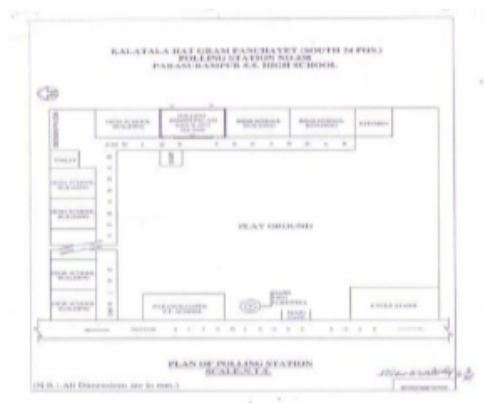

নির্বাচক নিবন্ধন আধিকারিকের স্বাক্ষর

Nazri Naksha

Google Map View

Polling Station Building Front View

Polling Station Front View

Cad View

Key MAP View

1 নাম : সুজন কয়াল পিতার নাম: অরবিন্দ কয়াল বাড়ির নং : n0128 বয়স : 27 লিঙ্গ : পুরুষ	ARN1779222 ফটো উপলব্ধ	2 নাম : সুজিত ভান্ডারী পিতার নাম: শম্ভু ভান্ডারী বাড়ির নং : n0021 বয়স : 39 লিঙ্গ : পুরুষ	FLL3285004 ফটো উপলব্ধ	3 নাম : রাকেশ কর পিতার নাম: রবীন্দ্রনাথ কর বাড়ির নং : n0319 বয়স : 24 লিঙ্গ : পুরুষ	ARN2030963 ফটো উপলব্ধ
4 নাম : নবীন চন্দ্র কর পিতার নাম: হরিধন কর বাড়ির নং : n0021 বয়স : 53 লিঙ্গ : পুরুষ	ARN2017804 ফটো উপলব্ধ	5 নাম : সৌরভ কর পিতার নাম: তপন কর বাড়ির নং : n0019 বয়স : 34 লিঙ্গ : পুরুষ	ARN1222165 ফটো উপলব্ধ	6 নাম : কিশলয় কর পিতার নাম: তপন কর বাড়ির নং : n0019 বয়স : 31 লিঙ্গ : পুরুষ	ARN1583640 ফটো উপলব্ধ
7 নাম : বিশ্বনাথ কর পিতার নাম: ভৃগু কর বাড়ির নং : n0019 বয়স : 53 লিঙ্গ : পুরুষ	FLL0011965 ফটো উপলব্ধ	8 নাম : রুস্পা কর(হালদার) স্বামীর নাম: বিশ্বনাথ কর বাড়ির নং : n0019 বয়স : 43 লিঙ্গ : মহিলা	ARN1397744 ফটো উপলব্ধ	9 নাম : অদিতি কর স্বামীর নাম: ভৃগু কর বাড়ির নং : n0020 বয়স : 83 লিঙ্গ : মহিলা	FLL0102434 ফটো উপলব্ধ
10 নাম : অভিজিৎ প্রামানিক পিতার নাম: রূপ কুমার প্রামানিক বাড়ির নং : এন001 বয়স : 36 লিঙ্গ : পুরুষ	FLL3382751 ফটো উপলব্ধ	11 নাম : হরিপদ কর পিতার নাম: সুবর্ণ কর বাড়ির নং : n0021 বয়স : 76 লিঙ্গ : পুরুষ	WB/17/119/066871 ফটো উপলব্ধ	12 নাম : উমা কর স্বামীর নাম: হরিপদ কর বাড়ির নং : n0021 বয়স : 67 লিঙ্গ : মহিলা	WB/17/119/066542 ফটো উপলব্ধ
13 নাম : রবীন্দ্রনাথ কর পিতার নাম: হরিপদ কর বাড়ির নং : n0021 বয়স : 59 লিঙ্গ : পুরুষ	WB/17/119/066021 ফটো উপলব্ধ	14 নাম : কবিতা কর দাস স্বামীর নাম: রবীন্দ্রনাথ কর বাড়ির নং : n0021 বয়স : 42 লিঙ্গ : মহিলা	FLL3382785 ফটো উপলব্ধ	15 নাম : প্রসন্ন কর পিতার নাম: হরিপদ কর বাড়ির নং : n0021 বয়স : 43 লিঙ্গ : পুরুষ	FLL3382835 ফটো উপলব্ধ
16 নাম : পম্পা কর স্বামীর নাম: প্রসন্ন কর বাড়ির নং : n0021 বয়স : 33 লিঙ্গ : মহিলা	ARN1397652 ফটো উপলব্ধ	17 নাম : পাপিয়া প্রামানিক স্বামীর নাম: অলোক কুমার প্রামানিক বাড়ির নং : n0021 বয়স : 39 লিঙ্গ : মহিলা	ARN0980466 ফটো উপলব্ধ	18 নাম : টুম্পা কর স্বামীর নাম: নবীন চন্দ্র কর বাড়ির নং : n0021 বয়স : 38 লিঙ্গ : মহিলা	FLL3382793 ফটো উপলব্ধ
19 নাম : প্রনমত কর পিতার নাম: সুবর্ণ কর বাড়ির নং : n0022 বয়স : 73 লিঙ্গ : পুরুষ	WB/17/119/066836 ফটো উপলব্ধ	20 নাম : সন্ধ্যা কর স্বামীর নাম: প্রনমত কর বাড়ির নং : n0022 বয়স : 65 লিঙ্গ : মহিলা	WB/17/119/066549 ফটো উপলব্ধ	21 নাম : কানাই কর পিতার নাম: প্রানমত কর বাড়ির নং : n0022 বয়স : 40 লিঙ্গ : পুরুষ	FLL3297132 ফটো উপলব্ধ
22 নাম : রীতা কর স্বামীর নাম: কানাই কর বাড়ির নং : n0022 বয়স : 36 লিঙ্গ : মহিলা	ARN1583681 ফটো উপলব্ধ	23 নাম : সুজতা কর স্বামীর নাম: কণক কর বাড়ির নং : n0023 বয়স : 57 লিঙ্গ : মহিলা	WB/17/119/066720 ফটো উপলব্ধ	24 নাম : বিধান কর পিতার নাম: ভৃগু চন্দ্র কর বাড়ির নং : n0023 বয়স : 40 লিঙ্গ : পুরুষ	FLL3297249 ফটো উপলব্ধ
25 নাম : রঞ্জিতা কর স্বামীর নাম: বিধান চন্দ্র কর বাড়ির নং : n0023 বয়স : 34 লিঙ্গ : মহিলা	ARN1303270 ফটো উপলব্ধ	26 নাম : চন্দন কর পিতার নাম: বংশী কর বাড়ির নং : n0024 বয়স : 50 লিঙ্গ : পুরুষ	WB/17/119/066264 ফটো উপলব্ধ	27 নাম : গোপা দাস স্বামীর নাম: সুধীর কুমার দাস বাড়ির নং : n0197 বয়স : 46 লিঙ্গ : মহিলা	FLL3038361 ফটো উপলব্ধ
28 নাম : দিপীকা কর স্বামীর নাম: চন্দন কর বাড়ির নং : n0024 বয়স : 40 লিঙ্গ : মহিলা	FLL3297140 ফটো উপলব্ধ	29 নাম : বিমান কর পিতার নাম: ভৃগু কর বাড়ির নং : n0197 বয়স : 47 লিঙ্গ : পুরুষ	FLL1357920 ফটো উপলব্ধ	30 নাম : স্বপন কর পিতার নাম: বংশী কর বাড়ির নং : n0025 বয়স : 59 লিঙ্গ : পুরুষ	WB/17/119/066833 ফটো উপলব্ধ