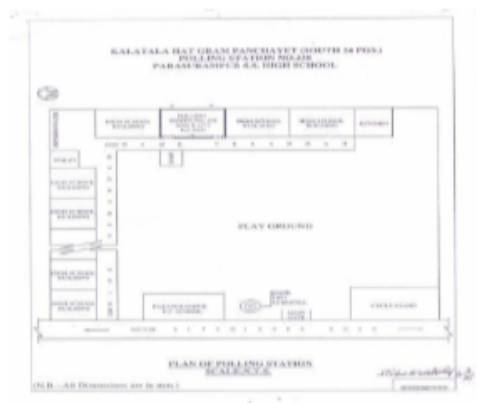

নির্বাচক নিবন্ধন আধিকারিকের স্বাক্ষর

Nazri Naksha

Google Map View

Polling Station Building Front View

Polling Station Front View

Cad View

Key MAP View

1 নাম : সুজন কয়াল পিতার নাম: অরবিন্দ কয়াল বাড়ির নং : n0128 বয়স : 27 লিঙ্গ : পুরুষ	ARN1779222 ফটো উপলব্ধ	2 নাম : সুজিত ভান্ডারী পিতার নাম: শম্ভু ভান্ডারী বাড়ির নং : n0021 বয়স : 39 লিঙ্গ : পুরুষ	FLL3285004 ফটো উপলব্ধ	3 নাম : রাকেশ কর পিতার নাম: রবীন্দ্রনাথ কর বাড়ির নং : n0319 বয়স : 24 লিঙ্গ : পুরুষ	ARN2030963 ফটো উপলব্ধ
4 নাম : নবীন চন্দ্র কর পিতার নাম: হরিধন কর বাড়ির নং : n0021 বয়স : 53 লিঙ্গ : পুরুষ	ARN2017804 ফটো উপলব্ধ	5 নাম : সৌরভ কর পিতার নাম: তপন কর বাড়ির নং : n0019 বয়স : 34 লিঙ্গ : পুরুষ	ARN1222165 ফটো উপলব্ধ	6 নাম : কিশলয় কর পিতার নাম: তপন কর বাড়ির নং : n0019 বয়স : 31 লিঙ্গ : পুরুষ	ARN1583640 ফটো উপলব্ধ
7 নাম : বিশ্বনাথ কর পিতার নাম: ভৃগু কর বাড়ির নং : n0019 বয়স : 53 লিঙ্গ : পুরুষ	FLL0011965 ফটো উপলব্ধ	8 নাম : রুস্পা কর(হালদার) স্বামীর নাম: বিশ্বনাথ কর বাড়ির নং : n0019 বয়স : 43 লিঙ্গ : মহিলা	ARN1397744 ফটো উপলব্ধ	9 নাম : অদিতি কর স্বামীর নাম: ভৃগু কর বাড়ির নং : n0020 বয়স : 83 লিঙ্গ : মহিলা	FLL0102434 ফটো উপলব্ধ
10 নাম : অভিজিৎ প্রামানিক পিতার নাম: রূপ কুমার প্রামানিক বাড়ির নং : এন001 বয়স : 36 লিঙ্গ : পুরুষ	FLL3382751 ফটো উপলব্ধ	11 নাম : হরিপদ কর পিতার নাম: সুবর্ণ কর বাড়ির নং : n0021 বয়স : 76 লিঙ্গ : পুরুষ	WB/17/119/066871 ফটো উপলব্ধ	12 নাম : উমা কর স্বামীর নাম: হরিপদ কর বাড়ির নং : n0021 বয়স : 67 লিঙ্গ : মহিলা	WB/17/119/066542 ফটো উপলব্ধ
13 নাম : রবীন্দ্রনাথ কর পিতার নাম: হরিপদ কর বাড়ির নং : n0021 বয়স : 59 লিঙ্গ : পুরুষ	WB/17/119/066021 ফটো উপলব্ধ	14 নাম : কবিতা কর দাস স্বামীর নাম: রবীন্দ্রনাথ কর বাড়ির নং : n0021 বয়স : 42 লিঙ্গ : মহিলা	FLL3382785 ফটো উপলব্ধ	15 নাম : প্রসন্ন কর পিতার নাম: হরিপদ কর বাড়ির নং : n0021 বয়স : 43 লিঙ্গ : পুরুষ	FLL3382835 ফটো উপলব্ধ
16 নাম : পম্পা কর স্বামীর নাম: প্রসন্ন কর বাড়ির নং : n0021 বয়স : 33 লিঙ্গ : মহিলা	ARN1397652 ফটো উপলব্ধ	17 নাম : পাপিয়া প্রামানিক স্বামীর নাম: অলোক কুমার প্রামানিক বাড়ির নং : n0021 বয়স : 39 লিঙ্গ : মহিলা	ARN0980466 ফটো উপলব্ধ	18 নাম : টুম্পা কর স্বামীর নাম: নবীন চন্দ্র কর বাড়ির নং : n0021 বয়স : 38 লিঙ্গ : মহিলা	FLL3382793 ফটো উপলব্ধ
19 নাম : প্রনমত কর পিতার নাম: সুবর্ণ কর বাড়ির নং : n0022 বয়স : 73 লিঙ্গ : পুরুষ	WB/17/119/066836 ফটো উপলব্ধ	20 নাম : সন্ধ্যা কর স্বামীর নাম: প্রনমত কর বাড়ির নং : n0022 বয়স : 65 লিঙ্গ : মহিলা	WB/17/119/066549 ফটো উপলব্ধ	21 নাম : কানাই কর পিতার নাম: প্রানমত কর বাড়ির নং : n0022 বয়স : 40 লিঙ্গ : পুরুষ	FLL3297132 ফটো উপলব্ধ
22 নাম : রীতা কর স্বামীর নাম: কানাই কর বাড়ির নং : n0022 বয়স : 36 লিঙ্গ : মহিলা	ARN1583681 ফটো উপলব্ধ	23 নাম : সুজতা কর স্বামীর নাম: কণক কর বাড়ির নং : n0023 বয়স : 57 লিঙ্গ : মহিলা	WB/17/119/066720 ফটো উপলব্ধ	24 নাম : বিধান কর পিতার নাম: ভৃগু চন্দ্র কর বাড়ির নং : n0023 বয়স : 40 লিঙ্গ : পুরুষ	FLL3297249 ফটো উপলব্ধ
25 নাম : রঞ্জিতা কর স্বামীর নাম: বিধান চন্দ্র কর বাড়ির নং : n0023 বয়স : 34 লিঙ্গ : মহিলা	ARN1303270 ফটো উপলব্ধ	26 নাম : চন্দন কর পিতার নাম: বংশী কর বাড়ির নং : n0024 বয়স : 50 লিঙ্গ : পুরুষ	WB/17/119/066264 ফটো উপলব্ধ	27 নাম : গোপা দাস স্বামীর নাম: সুধীর কুমার দাস বাড়ির নং : n0197 বয়স : 46 লিঙ্গ : মহিলা	FLL3038361 ফটো উপলব্ধ
28 নাম : দিপীকা কর স্বামীর নাম: চন্দন কর বাড়ির নং : n0024 বয়স : 40 লিঙ্গ : মহিলা	FLL3297140 ফটো উপলব্ধ	29 নাম : বিমান কর পিতার নাম: ভৃগু কর বাড়ির নং : n0197 বয়স : 47 লিঙ্গ : পুরুষ	FLL1357920 ফটো উপলব্ধ	30 নাম : স্বপন কর পিতার নাম: বংশী কর বাড়ির নং : n0025 বয়স : 59 লিঙ্গ : পুরুষ	WB/17/119/066833 ফটো উপলব্ধ