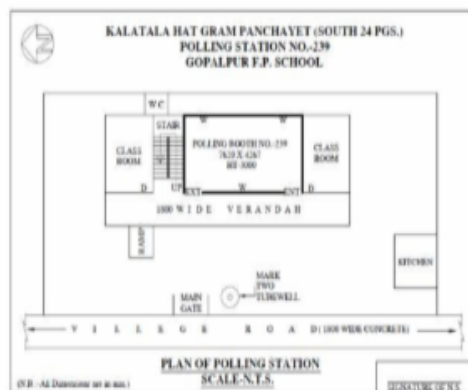

Cad View

Key MAP View