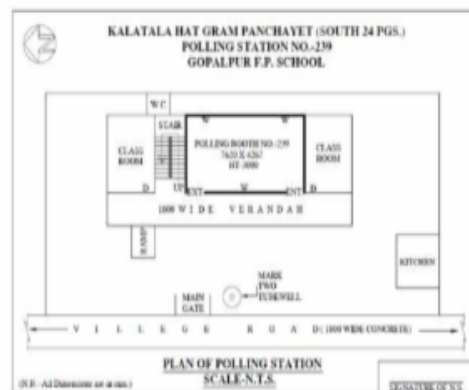

Cad View

Key MAP View