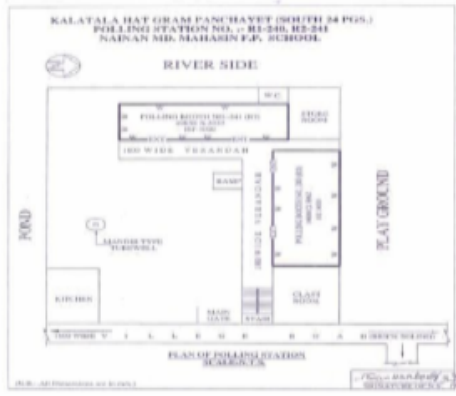

Nazri Naksha