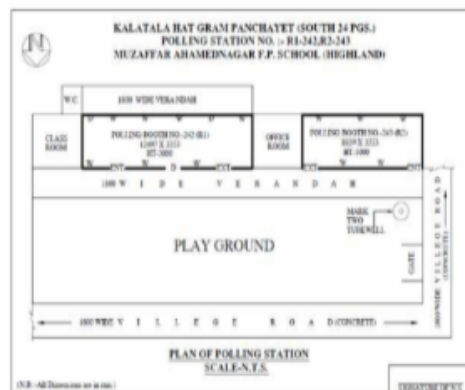

নির্বাচক নিবন্ধন আধিকারিকের স্বাক্ষর

Nazri Naksha

Google Map View

Polling Station Building Front View

Polling Station Front View

Cad View

Key MAP View

1 নাম : আরিফ সেখ পিতার নাম: নূর উদ্দিন সেখ বাড়ির নং : n0011 বয়স : 28 লিঙ্গ : পুরুষ	ARN1695923 ফটো উপলব্ধ	2 নাম : সারিনা বিবি স্বামীর নাম: মৈনুদ্দিন সেখ বাড়ির নং : n0126 বয়স : 30 লিঙ্গ : মহিলা	ARN1696103 ফটো উপলব্ধ	3 নাম : সারিনা বিবি স্বামীর নাম: আনিরুল সেখ বাড়ির নং : n0038 বয়স : 38 লিঙ্গ : মহিলা	ARN1696210 ফটো উপলব্ধ
4 নাম : মুর্শিদা বিবি স্বামীর নাম: আবু সেখ বাড়ির নং : n0126 বয়স : 45 লিঙ্গ : মহিলা	FLL3384278 ফটো উপলব্ধ	5 নাম : মৈনুদ্দিন সেখ পিতার নাম: আবু সেখ বাড়ির নং : n0126 বয়স : 34 লিঙ্গ : পুরুষ	ARN1400589 ফটো উপলব্ধ	6 নাম : রাজিবুল সেখ পিতার নাম: আবু সেখ বাড়ির নং : n0126 বয়স : 31 লিঙ্গ : পুরুষ	ARN1585249 ফটো উপলব্ধ
7 নাম : মরিয়াম বিবি স্বামীর নাম: রাজিবুল সেখ বাড়ির নং : n0126 বয়স : 31 লিঙ্গ : মহিলা	ARN1585272 ফটো উপলব্ধ	8 নাম : আরিফুল সেখ পিতার নাম: আবু সেখ বাড়ির নং : n0126 বয়স : 30 লিঙ্গ : পুরুষ	ARN1585256 ফটো উপলব্ধ	9 নাম : আনোয়ারা বিবি স্বামীর নাম: মুসিয়ার সেখ বাড়ির নং : n0137 বয়স : 42 লিঙ্গ : মহিলা	GPR1928399 ফটো উপলব্ধ
10 নাম : নূর আলম সেখ পিতার নাম: সফিজুদ্দিন সেখ বাড়ির নং : n0038 বয়স : 30 লিঙ্গ : পুরুষ	ARN1695766 ফটো উপলব্ধ	11 নাম : মরিয়ান বিবি স্বামীর নাম: সফিজুদ্দিন সেখ বাড়ির নং : n0038 বয়স : 61 লিঙ্গ : মহিলা	FLL1358662 ফটো উপলব্ধ	12 নাম : মনিরুল সেখ পিতার নাম: সফিজুদ্দিন সেখ বাড়ির নং : n0038 বয়স : 46 লিঙ্গ : পুরুষ	ARN1085588 ফটো উপলব্ধ
13 নাম : ওয়াহিদা বিবি সেখ স্বামীর নাম: মনিরুল সেখ বাড়ির নং : n0038 বয়স : 41 লিঙ্গ : মহিলা	ARN1222942 ফটো উপলব্ধ	14 নাম : আনিরুল পিতার নাম: সফিজুদ্দিন সেখ বাড়ির নং : n0038 বয়স : 32 লিঙ্গ : পুরুষ	ARN1400654 ফটো উপলব্ধ	15 নাম : মকবুল সেখ পিতার নাম: সফিজুদ্দিন সেখ বাড়ির নং : n0038 বয়স : 55 লিঙ্গ : পুরুষ	ARN1972835 ফটো উপলব্ধ
16 নাম : আকলিমা বিবি স্বামীর নাম: মকবুল সেখ বাড়ির নং : n0038 বয়স : 50 লিঙ্গ : মহিলা	ARN1972850 ফটো উপলব্ধ	17 নাম : আজমিরা খাতুন সেখ পিতার নাম: সফিজুদ্দিন সেখ বাড়ির নং : n0038 বয়স : 47 লিঙ্গ : মহিলা	ARN1222751 ফটো উপলব্ধ	18 নাম : আসগার আলি সেখ পিতার নাম: মকবুল সেখ বাড়ির নং : এন0038 বয়স : 22 লিঙ্গ : পুরুষ	ARN2293587 ফটো উপলব্ধ
19 নাম : মুঃ আজীজাবিবি স্বামীর নাম: নুরুদ্দিন সেখ বাড়ির নং : n0011 বয়স : 49 লিঙ্গ : মহিলা	FLL1358217 ফটো উপলব্ধ	20 নাম : আশিক সেখ পিতার নাম: নুরুদ্দিন সেখ বাড়ির নং : n0011 বয়স : 29 লিঙ্গ : পুরুষ	ARN1584986 ফটো উপলব্ধ	21 নাম : জানেহারা বিবি স্বামীর নাম: ইয়ামিন লস্কর বাড়ির নং : n0025 বয়স : 34 লিঙ্গ : মহিলা	ARN1767623 ফটো উপলব্ধ
22 নাম : সুফিয়া বিবি স্বামীর নাম: আশিক সেখ বাড়ির নং : n0011 বয়স : 27 লিঙ্গ : মহিলা	ARN1768001 ফটো উপলব্ধ	23 নাম : নূর খাতুন বিবি স্বামীর নাম: ইনসুর সেখ বাড়ির নং : n0145 বয়স : 39 লিঙ্গ : মহিলা	FLL3384872 ফটো উপলব্ধ	24 নাম : ইনসুর আলি সেখ পিতার নাম: এবাদ আলি সেখ বাড়ির নং : n0146 বয়স : 40 লিঙ্গ : পুরুষ	FLL3298221 ফটো উপলব্ধ
25 নাম : রাহানা বিবি স্বামীর নাম: সেখ আরজেদ বাড়ির নং : n0084 বয়স : 63 লিঙ্গ : মহিলা	WB/17/119/069304 ফটো উপলব্ধ	26 নাম : মামনি বিবি স্বামীর নাম: রেজাউল মোল্লা বাড়ির নং : 0065 বয়স : 37 লিঙ্গ : মহিলা	ARN1400308 ফটো উপলব্ধ	27 নাম : সম্পা বিবি স্বামীর নাম: আশাদুল মোল্লা বাড়ির নং : 0096 বয়স : 34 লিঙ্গ : মহিলা	ARN1502558 ফটো উপলব্ধ
28 নাম : সাহিদা বিবি স্বামীর নাম: ইসমাইল সেখ বাড়ির নং : 0014 বয়স : 38 লিঙ্গ : মহিলা	ARN1501311 ফটো উপলব্ধ	29 নাম : গোলেহার বিবি স্বামীর নাম: মকিম লস্কর বাড়ির নং : n0025 বয়স : 79 লিঙ্গ : মহিলা	FLL3383171 ফটো উপলব্ধ	30 নাম : রুহুল আমিন লস্কর পিতার নাম: মকিম লস্কর বাড়ির নং : n0025 বয়স : 54 লিঙ্গ : পুরুষ	FLL3383189 ফটো উপলব্ধ