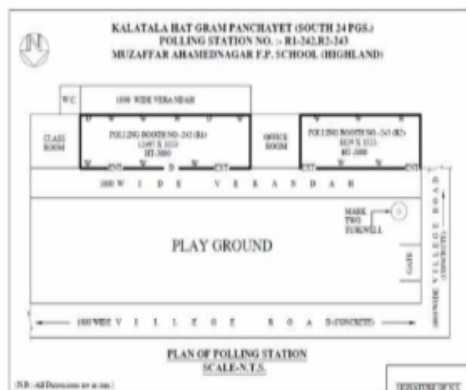

নির্বাচক নিবন্ধন আধিকারিকের স্বাক্ষর

Nazri Naksha

Google Map View

Polling Station Building Front View

Polling Station Front View

Cad View

Key MAP View

1 নাম : আরিফ সেখ পিতার নাম: নূর উদ্দিন সেখ বাড়ির নং : n0011 বয়স : 28 লিঙ্গ : পুরুষ	ARN1695923 ফটো উপলব্ধ	2 নাম : সারিনা বিবি স্বামীর নাম: মৈনুদ্দিন সেখ বাড়ির নং : n0126 বয়স : 30 লিঙ্গ : মহিলা	ARN1696103 ফটো উপলব্ধ	3 নাম : সারিনা বিবি স্বামীর নাম: আনিরুল সেখ বাড়ির নং : n0038 বয়স : 38 লিঙ্গ : মহিলা	ARN1696210 ফটো উপলব্ধ
4 নাম : মুর্শিদা বিবি স্বামীর নাম: আবু সেখ বাড়ির নং : n0126 বয়স : 45 লিঙ্গ : মহিলা	FLL3384278 ফটো উপলব্ধ	5 নাম : মৈনুদ্দিন সেখ পিতার নাম: আবু সেখ বাড়ির নং : n0126 বয়স : 34 লিঙ্গ : পুরুষ	ARN1400589 ফটো উপলব্ধ	6 নাম : রাজিবুল সেখ পিতার নাম: আবু সেখ বাড়ির নং : n0126 বয়স : 31 লিঙ্গ : পুরুষ	ARN1585249 ফটো উপলব্ধ
7 নাম : মরিয়াম বিবি স্বামীর নাম: রাজিবুল সেখ বাড়ির নং : n0126 বয়স : 31 লিঙ্গ : মহিলা	ARN1585272 ফটো উপলব্ধ	8 নাম : আরিফুল সেখ পিতার নাম: আবু সেখ বাড়ির নং : n0126 বয়স : 30 লিঙ্গ : পুরুষ	ARN1585256 ফটো উপলব্ধ	9 নাম : আনোয়ারা বিবি স্বামীর নাম: মুসিয়ার সেখ বাড়ির নং : n0137 বয়স : 42 লিঙ্গ : মহিলা	GPR1928399 ফটো উপলব্ধ
10 নাম : নূর আলম সেখ পিতার নাম: সফিজুদ্দিন সেখ বাড়ির নং : n0038 বয়স : 30 লিঙ্গ : পুরুষ	ARN1695766 ফটো উপলব্ধ	11 নাম : মরিয়ান বিবি স্বামীর নাম: সফিজুদ্দিন সেখ বাড়ির নং : n0038 বয়স : 61 লিঙ্গ : মহিলা	FLL1358662 ফটো উপলব্ধ	12 নাম : মনিরুল সেখ পিতার নাম: সফিজুদ্দিন সেখ বাড়ির নং : n0038 বয়স : 46 লিঙ্গ : পুরুষ	ARN1085588 ফটো উপলব্ধ
13 নাম : ওয়াহিদা বিবি সেখ স্বামীর নাম: মনিরুল সেখ বাড়ির নং : n0038 বয়স : 41 লিঙ্গ : মহিলা	ARN1222942 ফটো উপলব্ধ	14 নাম : আনিরুল পিতার নাম: সফিজুদ্দিন সেখ বাড়ির নং : n0038 বয়স : 32 লিঙ্গ : পুরুষ	ARN1400654 ফটো উপলব্ধ	15 নাম : মকবুল সেখ পিতার নাম: সফিজুদ্দিন সেখ বাড়ির নং : n0038 বয়স : 55 লিঙ্গ : পুরুষ	ARN1972835 ফটো উপলব্ধ
16 নাম : আকলিমা বিবি স্বামীর নাম: মকবুল সেখ বাড়ির নং : n0038 বয়স : 50 লিঙ্গ : মহিলা	ARN1972850 ফটো উপলব্ধ	17 নাম : আজমিরা খাতুন সেখ পিতার নাম: সফিজুদ্দিন সেখ বাড়ির নং : n0038 বয়স : 47 লিঙ্গ : মহিলা	ARN1222751 ফটো উপলব্ধ	18 নাম : আসগার আলি সেখ পিতার নাম: মকবুল সেখ বাড়ির নং : এন0038 বয়স : 22 লিঙ্গ : পুরুষ	ARN2293587 ফটো উপলব্ধ
19 নাম : মুঃ আজীজাবিবি স্বামীর নাম: নুরুদ্দিন সেখ বাড়ির নং : n0011 বয়স : 49 লিঙ্গ : মহিলা	FLL1358217 ফটো উপলব্ধ	20 নাম : আশিক সেখ পিতার নাম: নুরুদ্দিন সেখ বাড়ির নং : n0011 বয়স : 29 লিঙ্গ : পুরুষ	ARN1584986 ফটো উপলব্ধ	21 নাম : জানেহারা বিবি স্বামীর নাম: ইয়ামিন লস্কর বাড়ির নং : n0025 বয়স : 34 লিঙ্গ : মহিলা	ARN1767623 ফটো উপলব্ধ
22 নাম : সুফিয়া বিবি স্বামীর নাম: আশিক সেখ বাড়ির নং : n0011 বয়স : 27 লিঙ্গ : মহিলা	ARN1768001 ফটো উপলব্ধ	23 নাম : নূর খাতুন বিবি স্বামীর নাম: ইনসুর সেখ বাড়ির নং : n0145 বয়স : 39 লিঙ্গ : মহিলা	FLL3384872 ফটো উপলব্ধ	24 নাম : ইনসুর আলি সেখ পিতার নাম: এবাদ আলি সেখ বাড়ির নং : n0146 বয়স : 40 লিঙ্গ : পুরুষ	FLL3298221 ফটো উপলব্ধ
25 নাম : রাহানা বিবি স্বামীর নাম: সেখ আরজেদ বাড়ির নং : n0084 বয়স : 63 লিঙ্গ : মহিলা	WB/17/119/069304 ফটো উপলব্ধ	26 নাম : মামনি বিবি স্বামীর নাম: রেজাউল মোল্লা বাড়ির নং : 0065 বয়স : 37 লিঙ্গ : মহিলা	ARN1400308 ফটো উপলব্ধ	27 নাম : সম্পা বিবি স্বামীর নাম: আশাদুল মোল্লা বাড়ির নং : 0096 বয়স : 34 লিঙ্গ : মহিলা	ARN1502558 ফটো উপলব্ধ
28 নাম : সাহিদা বিবি স্বামীর নাম: ইসমাইল সেখ বাড়ির নং : 0014 বয়স : 38 লিঙ্গ : মহিলা	ARN1501311 ফটো উপলব্ধ	29 নাম : গোলেহার বিবি স্বামীর নাম: মকিম লস্কর বাড়ির নং : n0025 বয়স : 79 লিঙ্গ : মহিলা	FLL3383171 ফটো উপলব্ধ	30 নাম : রুহুল আমিন লস্কর পিতার নাম: মকিম লস্কর বাড়ির নং : n0025 বয়স : 54 লিঙ্গ : পুরুষ	FLL3383189 ফটো উপলব্ধ