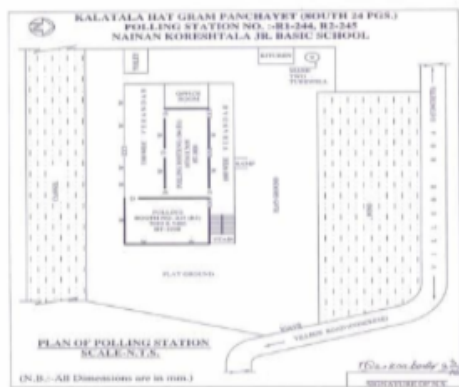

নির্বাচক নিবন্ধন আধিকারিকের স্বাক্ষর

Nazri Naksha

Google Map View

Polling Station Building Front View

Polling Station Front View

Cad View

Key MAP View

বিধানসভা নির্বাচনক্ষেত্রের নং, নাম : 144-ফলতা
ভাগ নং, নাম : 1-পাঁজা পাড়া ও মন্ডল পাড়া