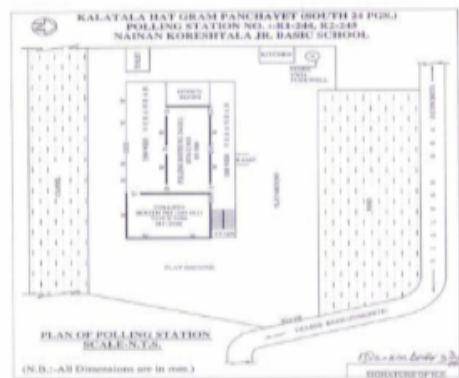

নির্বাচক নিবন্ধন আধিকারিকের স্বাক্ষর

Nazri Naksha

Google Map View

Polling Station Building Front View

Polling Station Front View

Cad View

Key MAP View

1 নাম : অভিজিৎ কবি পিতার নাম: সরোজ কবি বাড়ির নং : n0049 বয়স : 40 লিঙ্গ : পুরুষ	ARN1223304 ফটো উপলব্ধ	2 নাম : ভারতী কবি স্বামীর নাম: সরোজ কবি বাড়ির নং : n0049 বয়স : 58 লিঙ্গ : মহিলা	WB/17/119/051675 ফটো উপলব্ধ	3 নাম : সরোজ কবি পিতার নাম: বিভূতি কবি বাড়ির নং : n0049 বয়স : 63 লিঙ্গ : পুরুষ	WB/17/119/051674 ফটো উপলব্ধ
4 নাম : অসীম কুমার কবি পিতার নাম: প্রবীর কুমার কবি বাড়ির নং : n0047 বয়স : 59 লিঙ্গ : পুরুষ	FLL0079590 ফটো উপলব্ধ	5 নাম : ময়না কবি স্বামীর নাম: অমিয় কবি বাড়ির নং : n0047 বয়স : 48 লিঙ্গ : মহিলা	FLL1332071 ফটো উপলব্ধ	6 নাম : অমিয় কবি পিতার নাম: প্রবীর কবি বাড়ির নং : n0047 বয়স : 57 লিঙ্গ : পুরুষ	WB/17/119/051215 ফটো উপলব্ধ
7 নাম : বিনয় কবি পিতার নাম: অরবিন্দ কবি বাড়ির নং : n0047 বয়স : 33 লিঙ্গ : পুরুষ	ARN1305374 ফটো উপলব্ধ	8 নাম : অর্চনা কবি স্বামীর নাম: অরবিন্দ কবি বাড়ির নং : n0047 বয়স : 61 লিঙ্গ : মহিলা	FLL1331982 ফটো উপলব্ধ	9 নাম : অরবিন্দ কবি পিতার নাম: প্রবীর কবি বাড়ির নং : n0047 বয়স : 66 লিঙ্গ : পুরুষ	WB/17/119/051151 ফটো উপলব্ধ
10 নাম : প্রসেনজিৎ কবি পিতার নাম: সরোজ কবি বাড়ির নং : n0049 বয়স : 31 লিঙ্গ : পুরুষ	ARN1401520 ফটো উপলব্ধ	11 নাম : সুরজিৎ কবি পিতার নাম: সরোজ কবি বাড়ির নং : n0049 বয়স : 38 লিঙ্গ : পুরুষ	ARN1168723 ফটো উপলব্ধ	12 নাম : পদ্মা কবি স্বামীর নাম: শ্রীপতি কবি বাড়ির নং : n0050 বয়স : 71 লিঙ্গ : মহিলা	FLL2656718 ফটো উপলব্ধ
13 নাম : রাজু কবি পিতার নাম: শ্রীপতি কবি বাড়ির নং : n0050 বয়স : 31 লিঙ্গ : পুরুষ	ARN1401603 ফটো উপলব্ধ	14 নাম : অশোক কবি পিতার নাম: কালীপদ কবি বাড়ির নং : n0068 বয়স : 51 লিঙ্গ : পুরুষ	WB/17/119/051410 ফটো উপলব্ধ	15 নাম : বন্দনা কবি স্বামীর নাম: অশোক কবি বাড়ির নং : n0068 বয়স : 44 লিঙ্গ : মহিলা	FLL3036209 ফটো উপলব্ধ
16 নাম : বিজন কবি পিতার নাম: জহর কবি বাড়ির নং : n0069 বয়স : 71 লিঙ্গ : পুরুষ	WB/17/119/051130 ফটো উপলব্ধ	17 নাম : অনুপম কবি পিতার নাম: বিজন কবি বাড়ির নং : n0069 বয়স : 41 লিঙ্গ : পুরুষ	ARN1305309 ফটো উপলব্ধ	18 নাম : অনুপ কবি পিতার নাম: বিজন কবি বাড়ির নং : n0069 বয়স : 40 লিঙ্গ : পুরুষ	ARN1223296 ফটো উপলব্ধ
19 নাম : মমতা কবি স্বামীর নাম: অনুপ কবি বাড়ির নং : n0069 বয়স : 39 লিঙ্গ : মহিলা	ARN1305465 ফটো উপলব্ধ	20 নাম : অর্পণা কবি স্বামীর নাম: নিরঞ্জন কবি বাড়ির নং : n0070 বয়স : 59 লিঙ্গ : মহিলা	WB/17/119/051345 ফটো উপলব্ধ	21 নাম : প্রসেনজিৎ কবি পিতার নাম: নিরঞ্জন কবি বাড়ির নং : n0070 বয়স : 35 লিঙ্গ : পুরুষ	ARN1169093 ফটো উপলব্ধ
22 নাম : অনিমা কবি স্বামীর নাম: প্রসেনজিৎ কবি বাড়ির নং : n0070 বয়স : 34 লিঙ্গ : মহিলা	ARN1503853 ফটো উপলব্ধ	23 নাম : বিশুজিৎ কবি পিতার নাম: নিরঞ্জন কবি বাড়ির নং : n0070 বয়স : 31 লিঙ্গ : পুরুষ	ARN1223288 ফটো উপলব্ধ	24 নাম : সৃজন কবি পিতার নাম: জহর কবি বাড়ির নং : n0070 বয়স : 61 লিঙ্গ : পুরুষ	FLL3120920 ফটো উপলব্ধ
25 নাম : টোটন কবি পিতার নাম: সৃজন কবি বাড়ির নং : n0070 বয়স : 33 লিঙ্গ : পুরুষ	ARN1223262 ফটো উপলব্ধ	26 নাম : সুবর্ণ কবি পিতার নাম: জহর কবি বাড়ির নং : n0092 বয়স : 56 লিঙ্গ : পুরুষ	WB/17/119/051426 ফটো উপলব্ধ	27 নাম : সরলা কবি স্বামীর নাম: সুবর্ণ কবি বাড়ির নং : n0092 বয়স : 51 লিঙ্গ : মহিলা	WB/17/119/051537 ফটো উপলব্ধ
28 নাম : পরিতোষ কবি পিতার নাম: মোহন কবি বাড়ির নং : n0183 বয়স : 57 লিঙ্গ : পুরুষ	WB/17/119/051629 ফটো উপলব্ধ	29 নাম : মনিকা কবি স্বামীর নাম: পরিতোষ কবি বাড়ির নং : n0184 বয়স : 49 লিঙ্গ : মহিলা	FLL2659175 ফটো উপলব্ধ	30 নাম : মীনা কবি স্বামীর নাম: অদিশ কবি বাড়ির নং : n0028 বয়স : 51 লিঙ্গ : মহিলা	WB/17/119/051291 ফটো উপলব্ধ