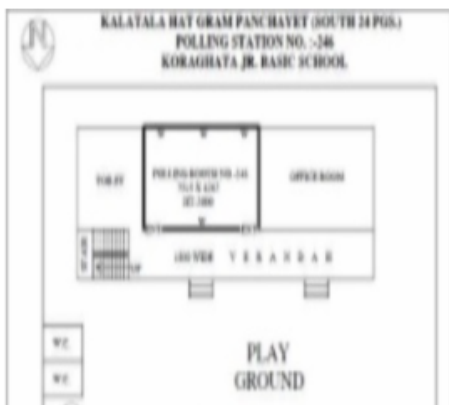

নির্বাচক নিবন্ধন আধিকারিকের স্বাক্ষর

Nazri Naksha

Google Map View

Polling Station Building Front View

Polling Station Front View

Cad View

Key MAP View

বিধানসভা নির্বাচনকেন্দ্রের নং, নাম : 144-ফলতা
ভাগ নং, নাম : 1-মোল্লা পাড়া