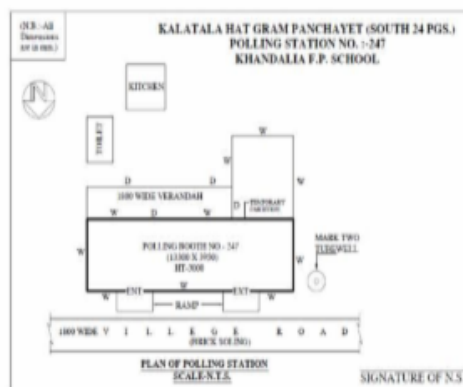

নির্বাচক নিবন্ধন আধিকারিকের স্বাক্ষর

Nazri Naksha

Google Map View

Polling Station Building Front View

Polling Station Front View

Cad View

Key MAP View

1 নাম : ০০০০ ০০০০ পিতার নাম: ০০০০০০০০ ০০০০ ০০০০ বাড়ির নং : এন0001 বয়স : 27 লিঙ্গ : পুরুষ	NRX3843588 ফটো উপলব্ধ	2 নাম : পিয়ালী দাস স্বামীর নাম: সৌরভ দাস বাড়ির নং : এন0001 বয়স : 25 লিঙ্গ : মহিলা	ARN2074821 ফটো উপলব্ধ	3 নাম : পূজা মন্ডল স্বামীর নাম: সুরথ মন্ডল বাড়ির নং : n0001 বয়স : 25 লিঙ্গ : মহিলা	ARN2039006 ফটো উপলব্ধ
4 নাম : পূজা আটা স্বামীর নাম: ত্রিদিপ আটা বাড়ির নং : এন0001 বয়স : 23 লিঙ্গ : মহিলা	ARN2167294 ফটো উপলব্ধ	5 নাম : শ্রেয়া মন্ডল পিতার নাম: সুকুমার মন্ডল বাড়ির নং : এন001 বয়স : 22 লিঙ্গ : মহিলা	ARN2188076 ফটো উপলব্ধ	6 নাম : পিউ মন্ডল স্বামীর নাম: শুভজিৎ মন্ডল বাড়ির নং : n0001 বয়স : 24 লিঙ্গ : মহিলা	ARN2038982 ফটো উপলব্ধ
7 নাম : রাধারানী শি অন্যান্য: কমল কান্তা শি বাড়ির নং : n0001 বয়স : 41 লিঙ্গ : মহিলা	ARN2039048 ফটো উপলব্ধ	8 নাম : অপর্ণা দাস স্বামীর নাম: সোভন দাস বাড়ির নং : n0001 বয়স : 28 লিঙ্গ : মহিলা	ARN2039022 ফটো উপলব্ধ	9 নাম : তপনকুমার আটা পিতার নাম: প্রবোধ আটা বাড়ির নং : n0002 বয়স : 58 লিঙ্গ : পুরুষ	WB/17/119/084027 ফটো উপলব্ধ
10 নাম : পূর্ণিমা আটা স্বামীর নাম: কাননচন্দ্র আটা বাড়ির নং : n0001 বয়স : 66 লিঙ্গ : মহিলা	WB/17/119/084465 ফটো উপলব্ধ	11 নাম : কল্লোল আটা পিতার নাম: কানন চন্দ্র আটা বাড়ির নং : n0001 বয়স : 47 লিঙ্গ : পুরুষ	FLL1384338 ফটো উপলব্ধ	12 নাম : কৌশিক আটা পিতার নাম: কানন চন্দ্র আটা বাড়ির নং : n0001 বয়স : 41 লিঙ্গ : পুরুষ	FLL2676815 ফটো উপলব্ধ
13 নাম : রীতা আটা স্বামীর নাম: তপন কুমার আটা বাড়ির নং : n0002 বয়স : 51 লিঙ্গ : মহিলা	ARN2173540 ফটো উপলব্ধ	14 নাম : মায়্যা আটা স্বামীর নাম: দীপক আটা বাড়ির নং : n0003 বয়স : 59 লিঙ্গ : মহিলা	FLL3129376 ফটো উপলব্ধ	15 নাম : পুলক আটা পিতার নাম: দীপক আটা বাড়ির নং : n0003 বয়স : 45 লিঙ্গ : পুরুষ	FLL2676856 ফটো উপলব্ধ
16 নাম : প্রিয়তমা আটা স্বামীর নাম: পুলক আটা বাড়ির নং : n0003 বয়স : 31 লিঙ্গ : মহিলা	ARN1402700 ফটো উপলব্ধ	17 নাম : ত্রিদিপ আটা পিতার নাম: দীপক আটা বাড়ির নং : n0003 বয়স : 37 লিঙ্গ : পুরুষ	FLL3299815 ফটো উপলব্ধ	18 নাম : ভোলানাথ আটা পিতার নাম: ঘনশ্যাম আটা বাড়ির নং : n0006 বয়স : 80 লিঙ্গ : পুরুষ	ARN2333672 ফটো উপলব্ধ
19 নাম : বন্দনা আটা স্বামীর নাম: ভোলানাথ আটা বাড়ির নং : n0006 বয়স : 73 লিঙ্গ : মহিলা	ARN2333730 ফটো উপলব্ধ	20 নাম : সৌমিত্র আটা পিতার নাম: ভোলানাথ আটা বাড়ির নং : n0006 বয়স : 44 লিঙ্গ : পুরুষ	FLL1384387 ফটো উপলব্ধ	21 নাম : লিপিকা আটা(মন্ডল) স্বামীর নাম: কল্লোল আটা বাড়ির নং : n0157 বয়স : 44 লিঙ্গ : মহিলা	FLL1384429 ফটো উপলব্ধ
22 নাম : সুপর্ণা আটা(সামন্ত) স্বামীর নাম: কৌশিক আটা বাড়ির নং : n0170 বয়স : 36 লিঙ্গ : মহিলা	FLL3386695 ফটো উপলব্ধ	23 নাম : শ্যামলী কাজী(পাড়ই) স্বামীর নাম: হর্ষ বর্ধন পাড়ই বাড়ির নং : n0074 বয়স : 61 লিঙ্গ : মহিলা	WB/17/119/057516 ফটো উপলব্ধ	24 নাম : শিবম কাঁড়ার পিতার নাম: দেবকুমার কাঁড়ার বাড়ির নং : এন001 বয়স : 21 লিঙ্গ : পুরুষ	ARN2225670 ফটো উপলব্ধ
25 নাম : বাসন্তী কাঁড়ার মায়ের নাম: সুসমা মন্ডল বাড়ির নং : n0179 বয়স : 46 লিঙ্গ : মহিলা	ARN1796762 ফটো উপলব্ধ	26 নাম : শুভজিৎ জানা পিতার নাম: ভোলানাথ জানা বাড়ির নং : দাস পাড়া বয়স : 22 লিঙ্গ : পুরুষ	ARN2281079 ফটো উপলব্ধ	27 নাম : অভিজিৎ জানা পিতার নাম: ভোলানাথ জানা বাড়ির নং : n0027 বয়স : 31 লিঙ্গ : পুরুষ	ARN1402726 ফটো উপলব্ধ
28 নাম : সরস্বতী জানা স্বামীর নাম: শক্তনাথ জানা বাড়ির নং : n0027 বয়স : 38 লিঙ্গ : মহিলা	FLL3386539 ফটো উপলব্ধ	29 নাম : হিমংগু জানা পিতার নাম: কালীপদ জানা বাড়ির নং : n0028 বয়স : 57 লিঙ্গ : পুরুষ	WB/17/119/084502 ফটো উপলব্ধ	30 নাম : শুভংগু জানা পিতার নাম: কালীপদ জানা বাড়ির নং : n0028 বয়স : 49 লিঙ্গ : পুরুষ	WB/17/119/084584 ফটো উপলব্ধ