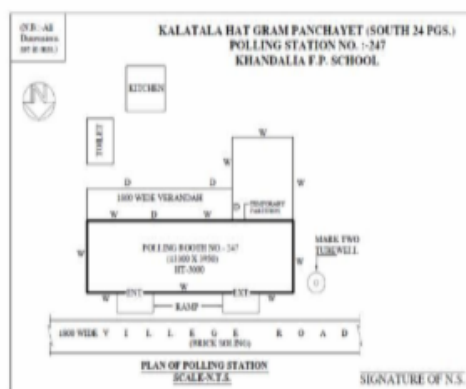

Nazri Naksha