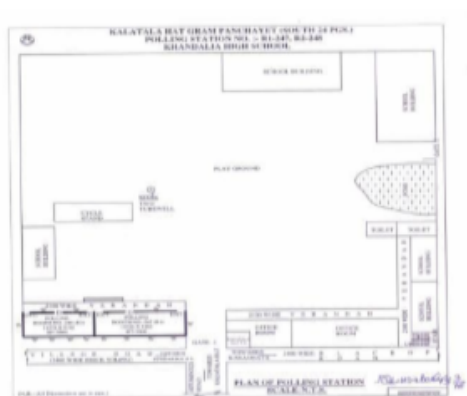

নির্বাচক নিবন্ধন আধিকারিকের স্বাক্ষর

Nazri Naksha

Google Map View

Polling Station Building Front View

Polling Station Front View

Cad View

Key MAP View

বিধানসভা নির্বাচনক্ষেত্রের নং, নাম : 144-ফলতা
ভাগ নং, নাম : 1-কয়াল পাড়া, কলাতলা, কলাতলা হাট