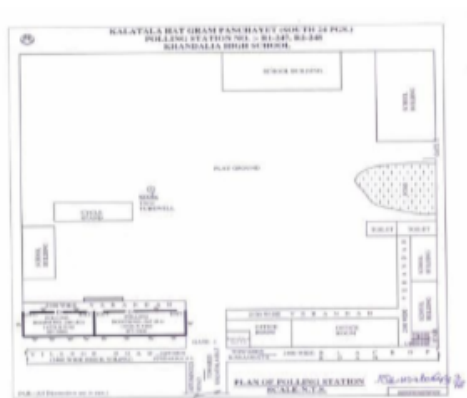

নির্বাচক নিবন্ধন আধিকারিকের স্বাক্ষর

Nazri Naksha

Google Map View

Polling Station Building Front View

Polling Station Front View

Cad View

Key MAP View

বিধানসভা নির্বাচনক্ষেত্রের নং, নাম : 144-ফলতা
ভাগ নং, নাম : 1-কয়াল পাড়া, কলাতলা, কলাতলা হাট