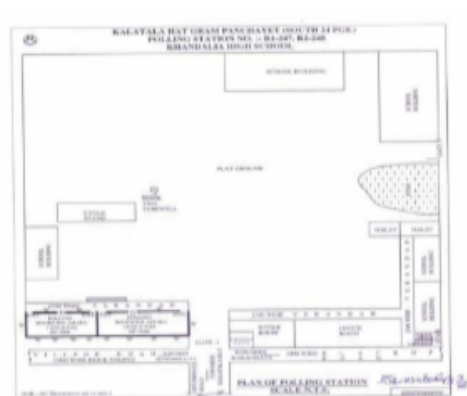

নির্বাচক নিবন্ধন আধিকারিকের স্বাক্ষর

Nazri Naksha

Google Map View

Polling Station Building Front View

Polling Station Front View

Cad View

Key MAP View

বিধানসভা নির্বাচনক্ষেত্রের নং, নাম : 144-ফলতা
ভাগ নং, নাম : 1-কয়াল পাড়া, কলাতলা, কলাতলা হাট