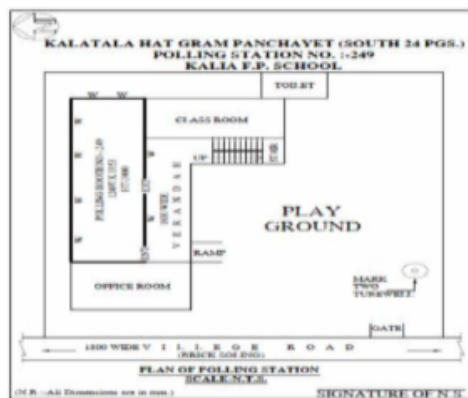

Nazri Naksha