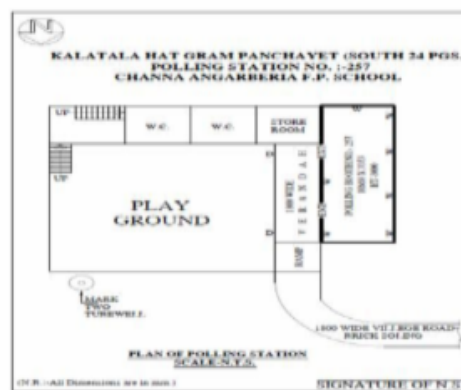

নির্বাচক নিবন্ধন আধিকারিকের স্বাক্ষর

Nazri Naksha

Google Map View

Polling Station Building Front View

Polling Station Front View

Cad View

Key MAP View

1 নাম : মনিকা অধিকারী স্বামীর নাম: অরুণ অধিকারী বাড়ির নং : n0001 বয়স : 34 লিঙ্গ : মহিলা	ARN1403385 ফটো উপলব্ধ	2 নাম : রেখা অধিকারী স্বামীর নাম: শ্যামল অধিকারী বাড়ির নং : n0002 বয়স : 58 লিঙ্গ : মহিলা	WB/17/119/075575 ফটো উপলব্ধ	3 নাম : মেঘনাদ অধিকারী পিতার নাম: শ্যামল অধিকারী বাড়ির নং : n0002 বয়স : 34 লিঙ্গ : পুরুষ	ARN1403625 ফটো উপলব্ধ
4 নাম : কার্তিক অধিকারী পিতার নাম: শ্যামল অধিকারী বাড়ির নং : n0002 বয়স : 32 লিঙ্গ : পুরুষ	ARN1403567 ফটো উপলব্ধ	5 নাম : যাদব অধিকারী পিতার নাম: লালমোহন অধিকারী বাড়ির নং : n0002 বয়স : 53 লিঙ্গ : পুরুষ	WB/17/119/075216 ফটো উপলব্ধ	6 নাম : সুজাতা অধিকারী স্বামীর নাম: যাদব অধিকারী বাড়ির নং : n0002 বয়স : 44 লিঙ্গ : মহিলা	ARN1403591 ফটো উপলব্ধ
7 নাম : রবিরাম অধিকারী পিতার নাম: কালীপদ অধিকারী বাড়ির নং : n0003 বয়স : 71 লিঙ্গ : পুরুষ	WB/17/119/075017 ফটো উপলব্ধ	8 নাম : সৌরেন অধিকারী পিতার নাম: রবিরাম অধিকারী বাড়ির নং : n0003 বয়স : 32 লিঙ্গ : পুরুষ	ARN1403419 ফটো উপলব্ধ	9 নাম : কমা অধিকারী স্বামীর নাম: নারায়ন অধিকারী বাড়ির নং : n0003 বয়স : 44 লিঙ্গ : মহিলা	FLL2670032 ফটো উপলব্ধ
10 নাম : সরলা অধিকারী স্বামীর নাম: গুনধর অধিকারী বাড়ির নং : n0005 বয়স : 73 লিঙ্গ : মহিলা	WB/17/119/075358 ফটো উপলব্ধ	11 নাম : বন্দনা অধিকারী স্বামীর নাম: ভোলানাথ অধিকারী বাড়ির নং : n0005 বয়স : 36 লিঙ্গ : মহিলা	ARN1171289 ফটো উপলব্ধ	12 নাম : পদ্মাবালা অধিকারী স্বামীর নাম: অজিত অধিকারী বাড়ির নং : n0007 বয়স : 70 লিঙ্গ : মহিলা	WB/17/119/075168 ফটো উপলব্ধ
13 নাম : তরুন অধিকারী পিতার নাম: অজিত অধিকারী বাড়ির নং : n0007 বয়স : 53 লিঙ্গ : পুরুষ	WB/17/119/075098 ফটো উপলব্ধ	14 নাম : শংকর অধিকারী পিতার নাম: অজিত অধিকারী বাড়ির নং : n0007 বয়স : 46 লিঙ্গ : পুরুষ	FLL3039989 ফটো উপলব্ধ	15 নাম : শৈলেন অধিকারী পিতার নাম: বিভূতি অধিকারী বাড়ির নং : n0001 বয়স : 70 লিঙ্গ : পুরুষ	WB/17/119/075594 ফটো উপলব্ধ
16 নাম : লক্ষ্মী অধিকারী স্বামীর নাম: শৈলেন অধিকারী বাড়ির নং : n0001 বয়স : 63 লিঙ্গ : মহিলা	WB/17/119/075514 ফটো উপলব্ধ	17 নাম : অরুণ অধিকারী পিতার নাম: শৈলেন অধিকারী বাড়ির নং : n0001 বয়স : 36 লিঙ্গ : পুরুষ	ARN1014208 ফটো উপলব্ধ	18 নাম : সুজাতা অধিকারী স্বামীর নাম: শংকর অধিকারী বাড়ির নং : n0007 বয়স : 42 লিঙ্গ : মহিলা	FLL3039971 ফটো উপলব্ধ
19 নাম : দিবাকর অধিকারী পিতার নাম: অজিত অধিকারী বাড়ির নং : n0007 বয়স : 44 লিঙ্গ : পুরুষ	FLL2672517 ফটো উপলব্ধ	20 নাম : সুখমা অধিকারী স্বামীর নাম: দিবাকর অধিকারী বাড়ির নং : n0007 বয়স : 35 লিঙ্গ : মহিলা	ARN1505692 ফটো উপলব্ধ	21 নাম : দীপঙ্কর অধিকারী পিতার নাম: অজিত অধিকারী বাড়ির নং : n0007 বয়স : 40 লিঙ্গ : পুরুষ	FLL3298403 ফটো উপলব্ধ
22 নাম : সুপ্রিয়া অধিকারী স্বামীর নাম: দীপঙ্কর অধিকারী বাড়ির নং : n0007 বয়স : 30 লিঙ্গ : মহিলা	ARN1505700 ফটো উপলব্ধ	23 নাম : দিলীপ অধিকারী পিতার নাম: প্রফুল্ল অধিকারী বাড়ির নং : n0008 বয়স : 40 লিঙ্গ : পুরুষ	FLL3039963 ফটো উপলব্ধ	24 নাম : চন্দনা অধিকারী স্বামীর নাম: দিলীপ অধিকারী বাড়ির নং : n0008 বয়স : 37 লিঙ্গ : মহিলা	ARN1403476 ফটো উপলব্ধ
25 নাম : তপন অধিকারী পিতার নাম: প্রফুল্ল অধিকারী বাড়ির নং : n0009 বয়স : 61 লিঙ্গ : পুরুষ	WB/17/119/075018 ফটো উপলব্ধ	26 নাম : অসীমা অধিকারী স্বামীর নাম: তপন অধিকারী বাড়ির নং : n0009 বয়স : 54 লিঙ্গ : মহিলা	WB/17/119/075169 ফটো উপলব্ধ	27 নাম : রাজীব অধিকারী পিতার নাম: তপন অধিকারী বাড়ির নং : n0009 বয়স : 31 লিঙ্গ : পুরুষ	ARN1505676 ফটো উপলব্ধ
28 নাম : উত্তম অধিকারী পিতার নাম: প্রফুল্ল অধিকারী বাড়ির নং : n0010 বয়স : 57 লিঙ্গ : পুরুষ	FLL1327824 ফটো উপলব্ধ	29 নাম : রাজেশ অধিকারী পিতার নাম: উত্তম অধিকারী বাড়ির নং : n0010 বয়স : 33 লিঙ্গ : পুরুষ	ARN1307529 ফটো উপলব্ধ	30 নাম : অনুপ অধিকারী পিতার নাম: প্রফুল্ল অধিকারী বাড়ির নং : n0011 বয়স : 56 লিঙ্গ : পুরুষ	WB/17/119/075091 ফটো উপলব্ধ