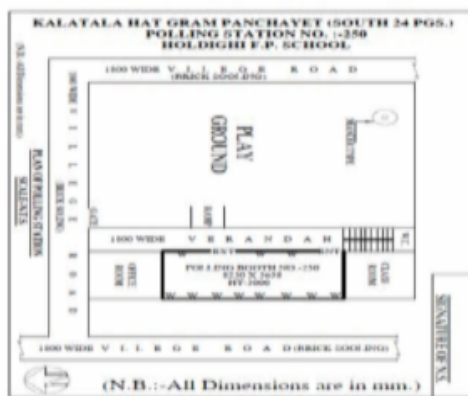

Nazri Naksha