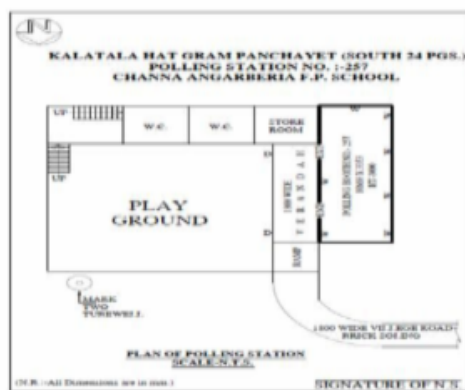

নির্বাচক নিবন্ধন আধিকারিকের স্বাক্ষর

Nazri Naksha

Google Map View

Polling Station Building Front View

Polling Station Front View

Cad View

Key MAP View

1 নাম : চন্দন কামাল পিতার নাম: মদন কামাল বাড়ির নং : n0009 বয়স : 41 লিঙ্গ : পুরুষ ফটো উপলব্ধ	FLL3298890	2 নাম : মুগাক কামাল পিতার নাম: মদন কামাল বাড়ির নং : n0009 বয়স : 31 লিঙ্গ : পুরুষ ফটো উপলব্ধ	ARN1505791	3 নাম : বলরাম সর্দার পিতার নাম: মদন সর্দার বাড়ির নং : n0009 বয়স : 40 লিঙ্গ : পুরুষ ফটো উপলব্ধ	FLL3298577
4 নাম : ভবানী সরদার স্বামীর নাম: বলরাম সর্দার বাড়ির নং : n0009 বয়স : 34 লিঙ্গ : মহিলা ফটো উপলব্ধ	ARN1307644	5 নাম : নেশপাতি কামাল স্বামীর নাম: শঙ্কর কামাল বাড়ির নং : n0010 বয়স : 61 লিঙ্গ : মহিলা ফটো উপলব্ধ	WB/17/119/075572	6 নাম : প্রশান্ত কামাল পিতার নাম: শঙ্কর কামাল বাড়ির নং : n0010 বয়স : 46 লিঙ্গ : পুরুষ ফটো উপলব্ধ	FLL2672624
7 নাম : রুপালী কামাল স্বামীর নাম: প্রশান্ত কামাল বাড়ির নং : n0010 বয়স : 37 লিঙ্গ : মহিলা ফটো উপলব্ধ	ARN1085695	8 নাম : শান্তিরাম কামাল পিতার নাম: কুশধ্বজ কামাল বাড়ির নং : n0011 বয়স : 59 লিঙ্গ : পুরুষ ফটো উপলব্ধ	WB/17/119/075629	9 নাম : অনিমা কামাল স্বামীর নাম: মদন কামাল বাড়ির নং : n0011 বয়স : 52 লিঙ্গ : মহিলা ফটো উপলব্ধ	WB/17/119/075612
10 নাম : সুজয় কামাল পিতার নাম: অর্জুন কামাল বাড়ির নং : n0012 বয়স : 61 লিঙ্গ : পুরুষ ফটো উপলব্ধ	WB/17/119/075583	11 নাম : অর্ণা কামাল স্বামীর নাম: সুজয় কামাল বাড়ির নং : n0012 বয়স : 57 লিঙ্গ : মহিলা ফটো উপলব্ধ	WB/17/119/075585	12 নাম : সন্দীপ কামাল পিতার নাম: সুজয় কামাল বাড়ির নং : n0012 বয়স : 40 লিঙ্গ : পুরুষ ফটো উপলব্ধ	FLL2672632
13 নাম : রীতা কামাল স্বামীর নাম: সন্দীপ কামাল বাড়ির নং : n0012 বয়স : 37 লিঙ্গ : মহিলা ফটো উপলব্ধ	ARN1171842	14 নাম : মামনি দলুই স্বামীর নাম: শংকর দলুই বাড়ির নং : n0012 বয়স : 46 লিঙ্গ : মহিলা ফটো উপলব্ধ	ARN1171651	15 নাম : রীনা কামাল স্বামীর নাম: কান্তি কামাল বাড়ির নং : n0013 বয়স : 51 লিঙ্গ : মহিলা ফটো উপলব্ধ	WB/17/119/075603
16 নাম : সুদাম কামাল পিতার নাম: কান্তি কামাল বাড়ির নং : n0013 বয়স : 32 লিঙ্গ : পুরুষ ফটো উপলব্ধ	ARN1307602	17 নাম : সুন্দর কামাল পিতার নাম: সুধীর কামাল বাড়ির নং : n0019 বয়স : 69 লিঙ্গ : পুরুষ ফটো উপলব্ধ	WB/17/119/075528	18 নাম : অষ্টমী কামাল স্বামীর নাম: সুন্দর কামাল বাড়ির নং : n0019 বয়স : 61 লিঙ্গ : মহিলা ফটো উপলব্ধ	ARN1985829
19 নাম : সন্দীপ কামাল পিতার নাম: সুন্দর কামাল বাড়ির নং : n0019 বয়স : 33 লিঙ্গ : পুরুষ ফটো উপলব্ধ	ARN1307693	20 নাম : চিরঞ্জিত কামাল পিতার নাম: সুন্দর কামাল বাড়ির নং : n0019 বয়স : 29 লিঙ্গ : পুরুষ ফটো উপলব্ধ	ARN1587989	21 নাম : সিদ্ধিরানী কামাল পিতার নাম: সুধীর কামাল বাড়ির নং : n0019 বয়স : 61 লিঙ্গ : মহিলা ফটো উপলব্ধ	WB/17/119/075351
22 নাম : মুকুন্দরাম কামাল পিতার নাম: কানাই কামাল বাড়ির নং : n0020 বয়স : 83 লিঙ্গ : পুরুষ ফটো উপলব্ধ	WB/17/119/075294	23 নাম : মঙ্গলা কামাল স্বামীর নাম: মুকুন্দরাম কামাল বাড়ির নং : n0020 বয়স : 74 লিঙ্গ : মহিলা ফটো উপলব্ধ	WB/17/119/075296	24 নাম : অলোক কুমার কামাল পিতার নাম: মুকুন্দরাম কামাল বাড়ির নং : n0020 বয়স : 57 লিঙ্গ : পুরুষ ফটো উপলব্ধ	WB/17/119/075207
25 নাম : পাঁচুগোপাল হাজরা পিতার নাম: বলাই হাজরা বাড়ির নং : n0020 বয়স : 63 লিঙ্গ : পুরুষ ফটো উপলব্ধ	WB/17/119/075531	26 নাম : অশোক কামাল পিতার নাম: মুকুন্দরাম কামাল বাড়ির নং : n0020 বয়স : 53 লিঙ্গ : পুরুষ ফটো উপলব্ধ	WB/17/119/075194	27 নাম : প্রতিমা কামাল স্বামীর নাম: অশোক কামাল বাড়ির নং : n0020 বয়স : 49 লিঙ্গ : মহিলা ফটো উপলব্ধ	WB/17/119/075268
28 নাম : সুলোচনা কামাল স্বামীর নাম: অলোক কামাল বাড়ির নং : n0020 বয়স : 43 লিঙ্গ : মহিলা ফটো উপলব্ধ	FLL2671246	29 নাম : সৌমিত্র হাজরা পিতার নাম: পাঁচু গোপাল হাজরা বাড়ির নং : n0020 বয়স : 37 লিঙ্গ : পুরুষ ফটো উপলব্ধ	ARN1171347	30 নাম : গঙ্গা হাজরা পিতার নাম: পাঁচু হাজরা বাড়ির নং : n0020 বয়স : 33 লিঙ্গ : মহিলা ফটো উপলব্ধ	ARN1506005