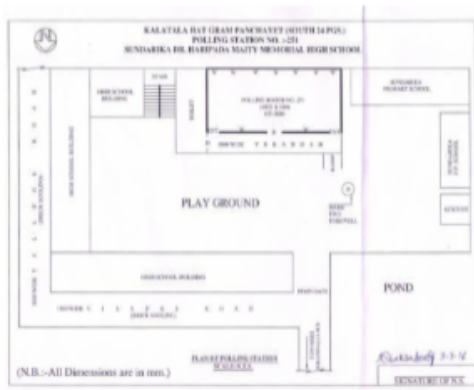

Nazri Naksha