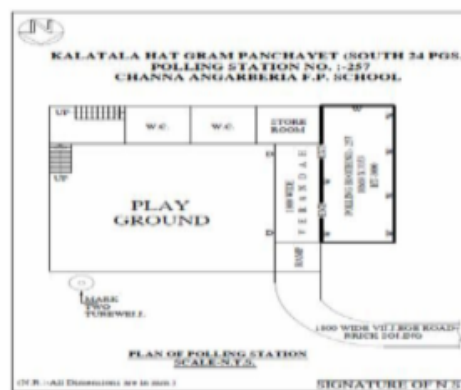

Key MAP View