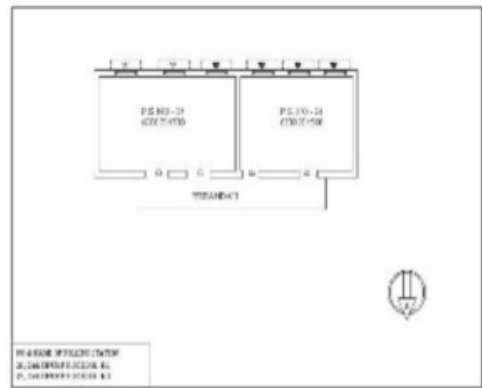

নির্বাচক নিবন্ধন আধিকারিকের স্বাক্ষর

Nazri Naksha

Google Map View

Polling Station Building Front View

Polling Station Front View

Cad View

Key MAP View

1	WB/17/118/219439	নাম : রেজাউল মোল্লা পিতার নাম: এমাজুদ্দিন বাড়ির নং : n0001 বয়স : 67 লিঙ্গ : পুরুষ	ফটো উপলব্ধ	2	ARN1237015	নাম : মুর সালিম মোল্লা পিতার নাম: রেজাউল মোল্লা বাড়ির নং : n0001 বয়স : 33 লিঙ্গ : পুরুষ	ফটো উপলব্ধ	3	ARN1509744	নাম : মোস্তাকিন মোল্লা পিতার নাম: রেজাউল মোল্লা বাড়ির নং : n0001 বয়স : 32 লিঙ্গ : পুরুষ	ফটো উপলব্ধ
4	ARN1509736	নাম : সরিফুল মোল্লা পিতার নাম: রেজাউল মোল্লা বাড়ির নং : n0001 বয়স : 31 লিঙ্গ : পুরুষ	ফটো উপলব্ধ	5	WB/17/118/219503	নাম : সাকিনা মোল্লা স্বামীর নাম: রেজাউল বাড়ির নং : n0001 বয়স : 57 লিঙ্গ : মহিলা	ফটো উপলব্ধ	6	GPR2022549	নাম : জাহানারা বিবি স্বামীর নাম: ইসরাফিল মোল্লা বাড়ির নং : n0004 বয়স : 45 লিঙ্গ : মহিলা	ফটো উপলব্ধ
7	WB/17/118/219238	নাম : ইসরাফিল মোল্লা পিতার নাম: সেরাবত বাড়ির নং : n0004 বয়স : 50 লিঙ্গ : পুরুষ	ফটো উপলব্ধ	8	ARN1094754	নাম : সাজামাল মোল্লা পিতার নাম: শেরালী মোল্লা বাড়ির নং : n0006 বয়স : 34 লিঙ্গ : পুরুষ	ফটো উপলব্ধ	9	ARN0110528	নাম : নজর আলী হালদার পিতার নাম: কেয়ামুদ্দিন হালদার বাড়ির নং : n0006 বয়স : 36 লিঙ্গ : পুরুষ	ফটো উপলব্ধ
10	GPR2664043	নাম : মোঃ সাজ্জাতুল আলি মোল্লা পিতার নাম: সেরালী মোল্লা বাড়ির নং : n0006 বয়স : 42 লিঙ্গ : পুরুষ	ফটো উপলব্ধ	11	GPR2023612	নাম : সরিমন বিবি স্বামীর নাম: রাজ্জাক মোল্লা বাড়ির নং : n0006 বয়স : 45 লিঙ্গ : মহিলা	ফটো উপলব্ধ	12	GPR2315455	নাম : রাজ্জাক মোল্লা পিতার নাম: সেরালী মোল্লা বাড়ির নং : n0006 বয়স : 55 লিঙ্গ : পুরুষ	ফটো উপলব্ধ
13	WB/17/118/219170	নাম : রাজিয়া বিবি স্বামীর নাম: সেরালী মোল্লা বাড়ির নং : n0006 বয়স : 65 লিঙ্গ : মহিলা	ফটো উপলব্ধ	14	ARN1237072	নাম : সাগিরা বিবি মোল্লা স্বামীর নাম: সাহাবুদ্দিন মোল্লা বাড়ির নং : n0005 বয়স : 37 লিঙ্গ : মহিলা	ফটো উপলব্ধ	15	ARN1326198	নাম : সাইমা বিবি স্বামীর নাম: রাজু মোল্লা বাড়ির নং : n0005 বয়স : 36 লিঙ্গ : মহিলা	ফটো উপলব্ধ
16	GPR2559748	নাম : রাজু মোল্লা পিতার নাম: সেরাবব মোল্লা বাড়ির নং : n0005 বয়স : 41 লিঙ্গ : পুরুষ	ফটো উপলব্ধ	17	GPR2559730	নাম : সাকিনা বিবি মোল্লা স্বামীর নাম: পিয়াসুদ্দিন মোল্লা বাড়ির নং : n0005 বয়স : 39 লিঙ্গ : মহিলা	ফটো উপলব্ধ	18	GPR2559722	নাম : গিয়াসুদ্দিন মোল্লা পিতার নাম: সেরাবব মোল্লা বাড়ির নং : n0005 বয়স : 41 লিঙ্গ : পুরুষ	ফটো উপলব্ধ
19	ARN1525088	নাম : পাপিয়া বিবি স্বামীর নাম: কুতুবউদ্দিন মোল্লা বাড়ির নং : n0005 বয়স : 34 লিঙ্গ : মহিলা	ফটো উপলব্ধ	20	GPR2023588	নাম : রুনা বিবি স্বামীর নাম: কুতুবউদ্দিন মোল্লা বাড়ির নং : n0005 বয়স : 43 লিঙ্গ : মহিলা	ফটো উপলব্ধ	21	ARN0110502	নাম : সাহবদ্দিন মোল্লা পিতার নাম: সয়রাপ মোল্লা বাড়ির নং : n0005 বয়স : 45 লিঙ্গ : পুরুষ	ফটো উপলব্ধ
22	ARN1903699	নাম : হানিফ মোল্লা পিতার নাম: এসাহক মোল্লা বাড়ির নং : n0002 বয়স : 59 লিঙ্গ : পুরুষ	ফটো উপলব্ধ	23	ARN1081637	নাম : রায়হান মোল্লা পিতার নাম: হানিফ মোল্লা বাড়ির নং : n0002 বয়স : 35 লিঙ্গ : পুরুষ	ফটো উপলব্ধ	24	WB/17/118/219345	নাম : রৌফান মোল্লা স্বামীর নাম: হানিফ বাড়ির নং : n0002 বয়স : 55 লিঙ্গ : মহিলা	ফটো উপলব্ধ
25	ARN0110478	নাম : সইদুল মোল্লা পিতার নাম: সামসুল হক মোল্লা বাড়ির নং : n0002 বয়স : 44 লিঙ্গ : পুরুষ	ফটো উপলব্ধ	26	WB/17/118/219134	নাম : সরিমন বেওয়া স্বামীর নাম: সেরাবত বাড়ির নং : n0004 বয়স : 73 লিঙ্গ : মহিলা	ফটো উপলব্ধ	27	GPR2315406	নাম : জুলহাসান মোল্লা পিতার নাম: এব্রাহিম মোল্লা বাড়ির নং : n0003 বয়স : 44 লিঙ্গ : পুরুষ	ফটো উপলব্ধ
28	ARN0110403	নাম : রওসনারা বিবি স্বামীর নাম: জুলহাসান মোল্লা বাড়ির নং : n0003 বয়স : 40 লিঙ্গ : মহিলা	ফটো উপলব্ধ	29	WB/17/118/219474	নাম : বকুলা বিবি স্বামীর নাম: এব্রাহিম বাড়ির নং : n0003 বয়স : 73 লিঙ্গ : মহিলা	ফটো উপলব্ধ	30	WB/17/118/219460	নাম : কুতুবদ্দিন মোল্লা পিতার নাম: এব্রাহিম বাড়ির নং : n0003 বয়স : 54 লিঙ্গ : পুরুষ	ফটো উপলব্ধ