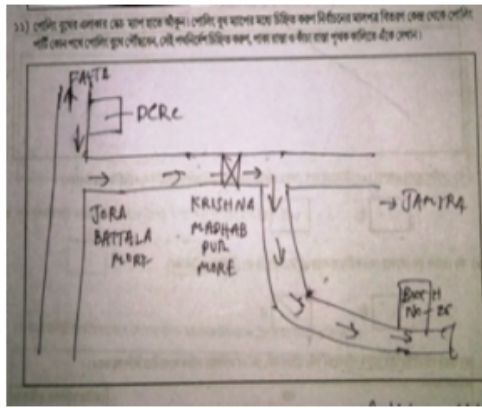

Nazri Naksha